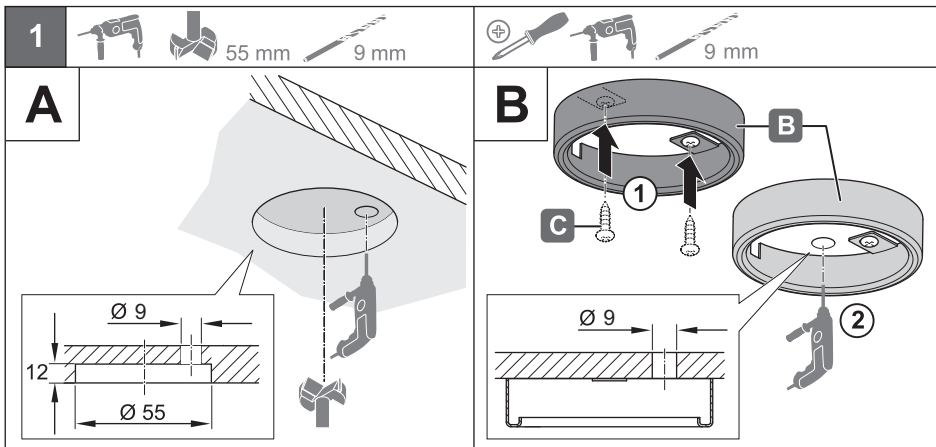

732.26.337

HDE 01/2020