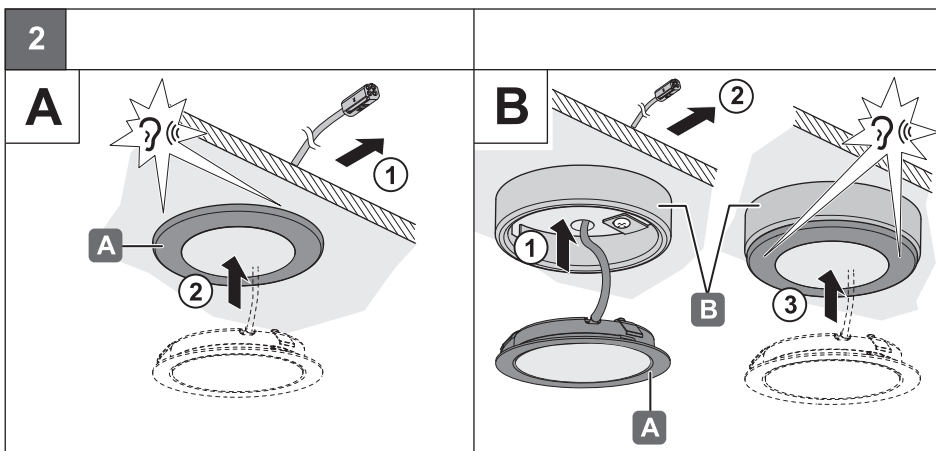

732.26.337

HDE 01/2020