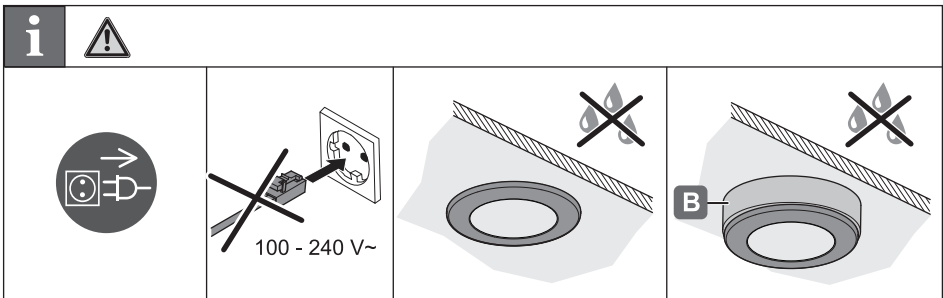

LED 2048
LED 3039

833.72.401   **833.75.161**
833.72.402   **833.75.162**
833.72.403   **833.75.163**

12 V System 24 V System	K	W	T_A		
833.72.401 ☐ 833.72.402 ☐ 833.72.403 ☒	2700 - 5000 K	3.0 W	-20 °C – +45 °C -4 °F – +113 °F	Ø 65 x 12	Loox 12 V
833.75.161 ☐ 833.75.162 ☐ 833.75.163 ☒					Loox 24 V

732.28.337

HDE 01/2020