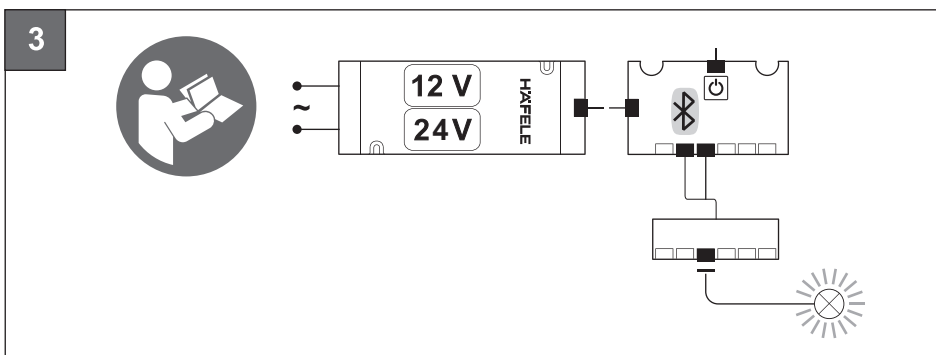

732.26.337

HDE 01/2020