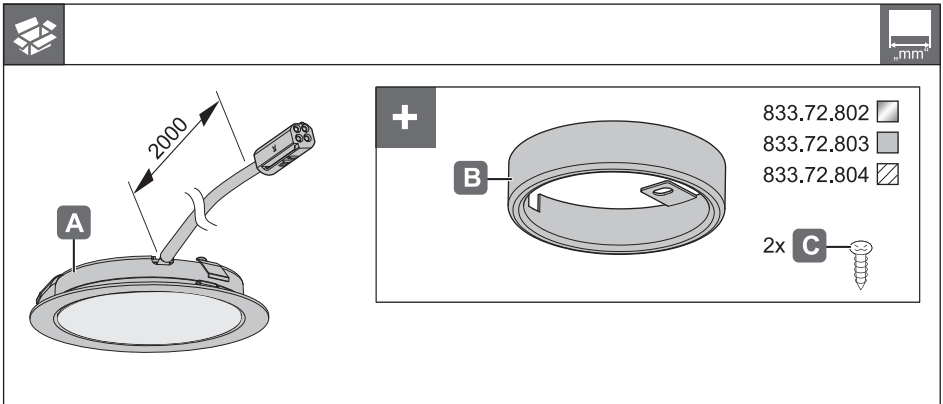

LED 2048
LED 3039

833.72.401   **833.75.161**
833.72.402   **833.75.162**
833.72.403   **833.75.163**

12 V System 24 V System	K	W	T_A		
833.72.401 ☐ 833.72.402 ☐ 833.72.403 ☒	2700 - 5000 K	3.0 W	-20 °C – +45 °C -4 °F – +113 °F	Ø 65 x 12	Loox 12 V
833.75.161 ☐ 833.75.162 ☐ 833.75.163 ☒					Loox 24 V

732.28.337

HDE 01/2020