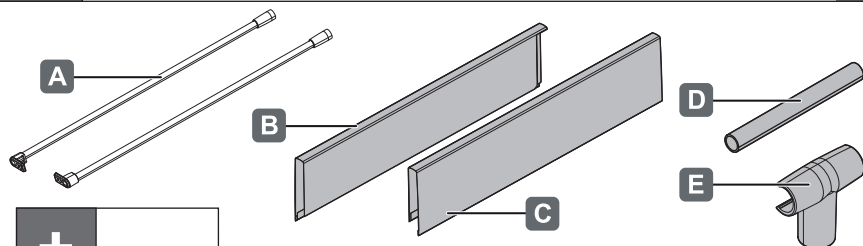

Moovit MX Rundreling

551.55.xxx 551.68.xxx
551.30.xxx

012.15.924
5 x 13,5

3.5 x 15

015.35.637
3.5 x 15

732.25.025

HDE 08/2017

732.25.025