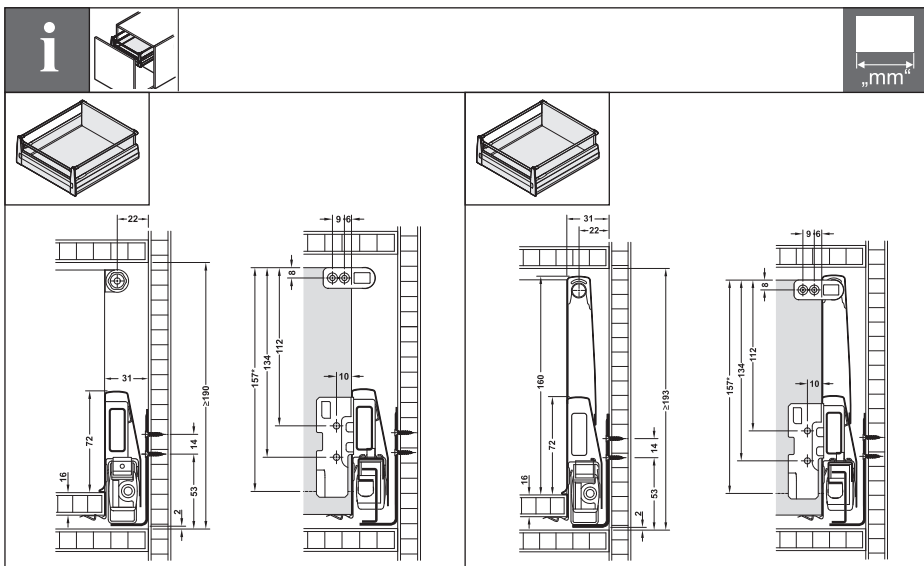

732.25.025