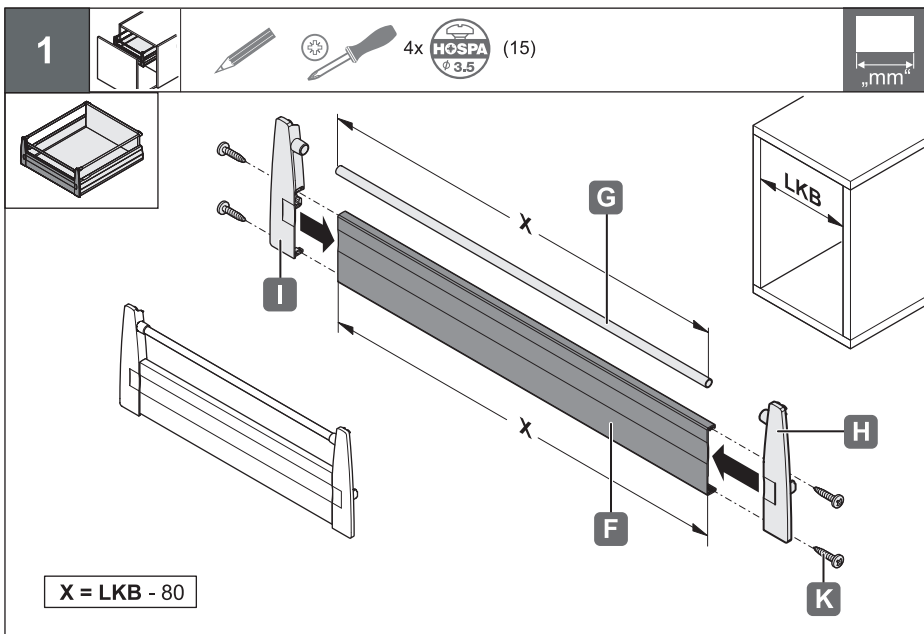

HDE 08/2017