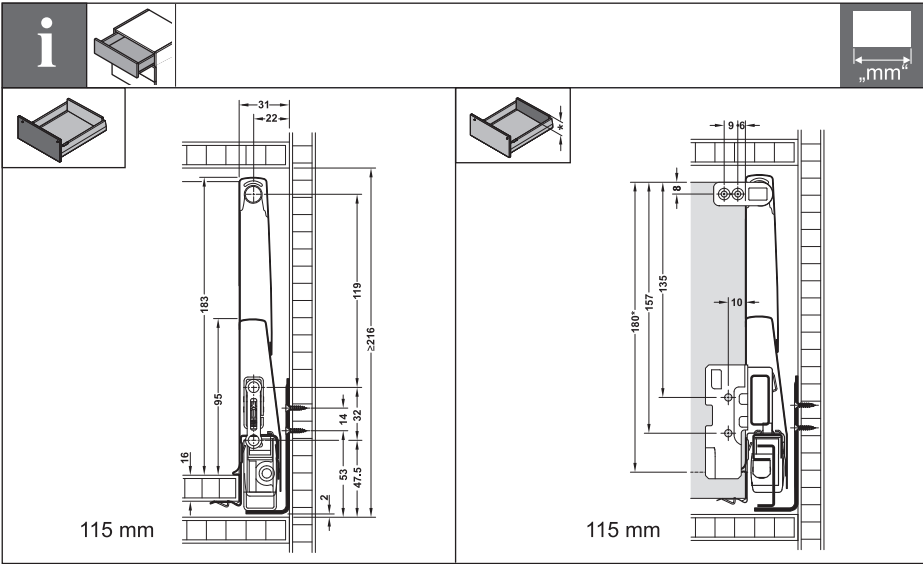

Moovit MX Rundreling

551.55.xxx 551.68.xxx
551.30.xxx

012.15.924
5 x 13,5

3.5 x 15

015.35.637
3.5 x 15

732.25.025

HDE 08/2017

732.25.025