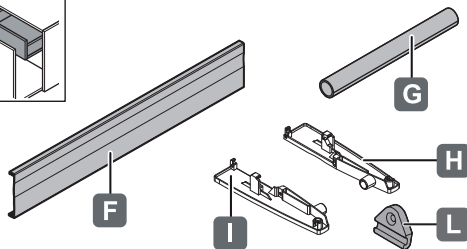

Moovit MX Rundreling

551.55.xxx 551.68.xxx
551.30.xxx

012.15.924
5 x 13,5

3.5 x 15

015.35.637
3.5 x 15

732.25.025

HDE 08/2017

732.25.025