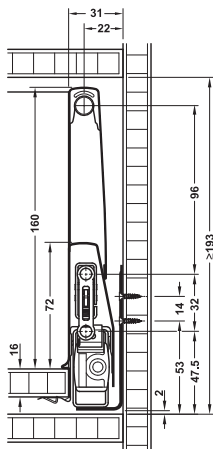

Moovit MX Rundreling

551.55.xxx 551.68.xxx
551.30.xxx

012.15.924
5 x 13,5

3.5 x 15

015.35.637
3.5 x 15

732.25.025

HDE 08/2017

732.25.025