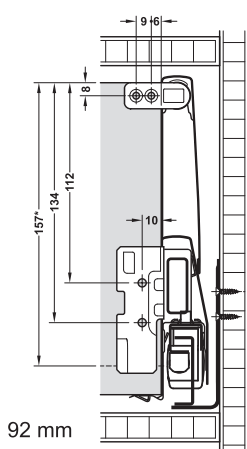

Moovit MX Rundreling

551.55.xxx 551.68.xxx
551.30.xxx

012.15.924
5 x 13,5

3.5 x 15

015.35.637
3.5 x 15

732.25.025

HDE 08/2017

732.25.025