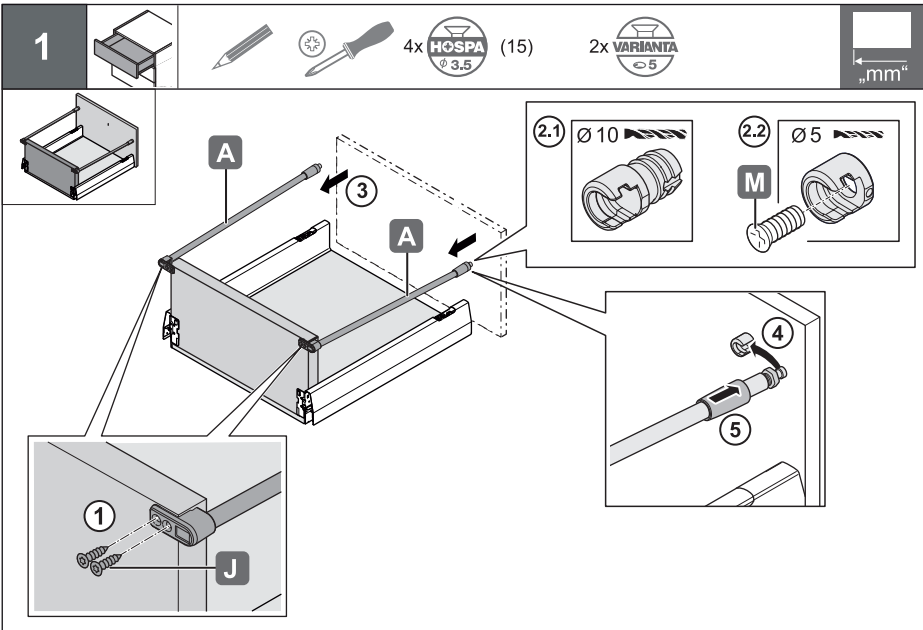

Moovit MX Rundreling

551.55.xxx 551.68.xxx
551.30.xxx

012.15.924
5 x 13,5

3.5 x 15

015.35.637
3.5 x 15

732.25.025

HDE 08/2017

732.25.025