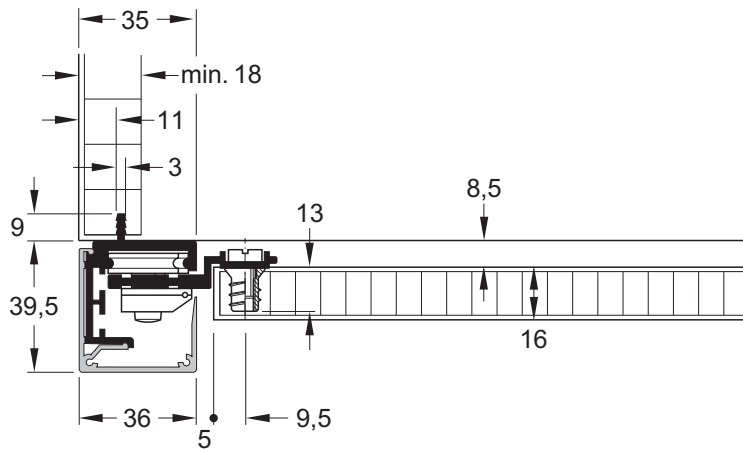

Slido Vertico 15 VF S

403.00.001-003
403.00.021-023

732.24.061

HDE 12.03.2013

i

mm

732.24.061

HDE 12.03.2013

4 mm

mm

732.24.061

HDE 12.03.2013

i

mm

732.24.061

HDE 12.03.2013