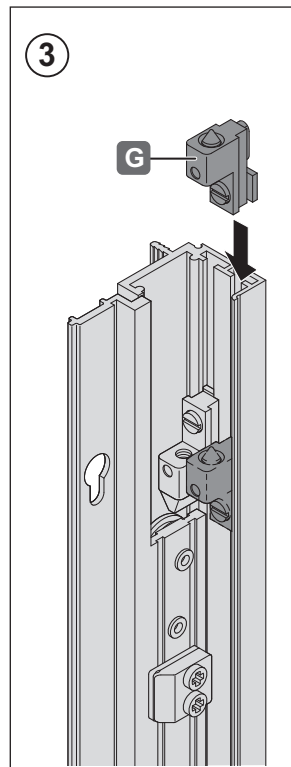

1

2

732.24.061

HDE 12.03.2013