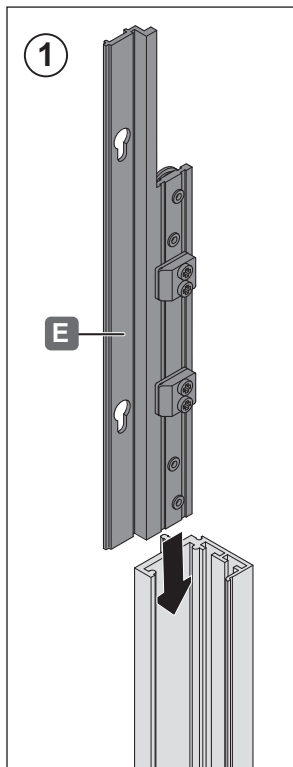

1

2

732.24.061

HDE 12.03.2013