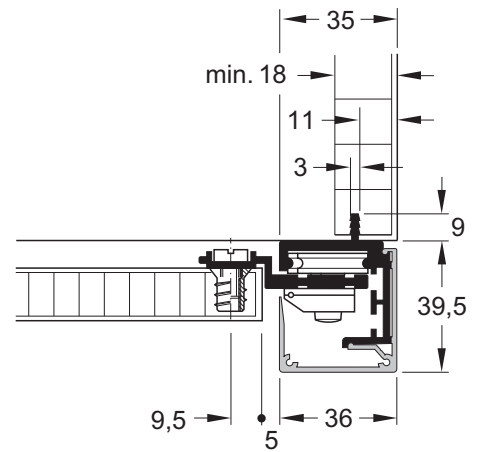

Slido Vertico 15 VF S

403.00.001-003
403.00.021-023

732.24.061

HDE 12.03.2013

i

mm

732.24.061

HDE 12.03.2013

4 mm

mm

732.24.061

HDE 12.03.2013

i

mm

732.24.061

HDE 12.03.2013