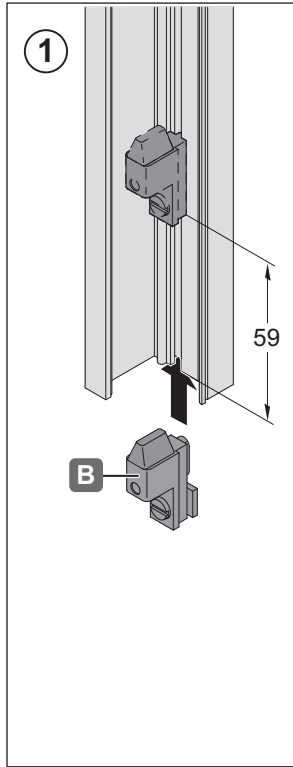

1

2

732.24.061

HDE 12.03.2013