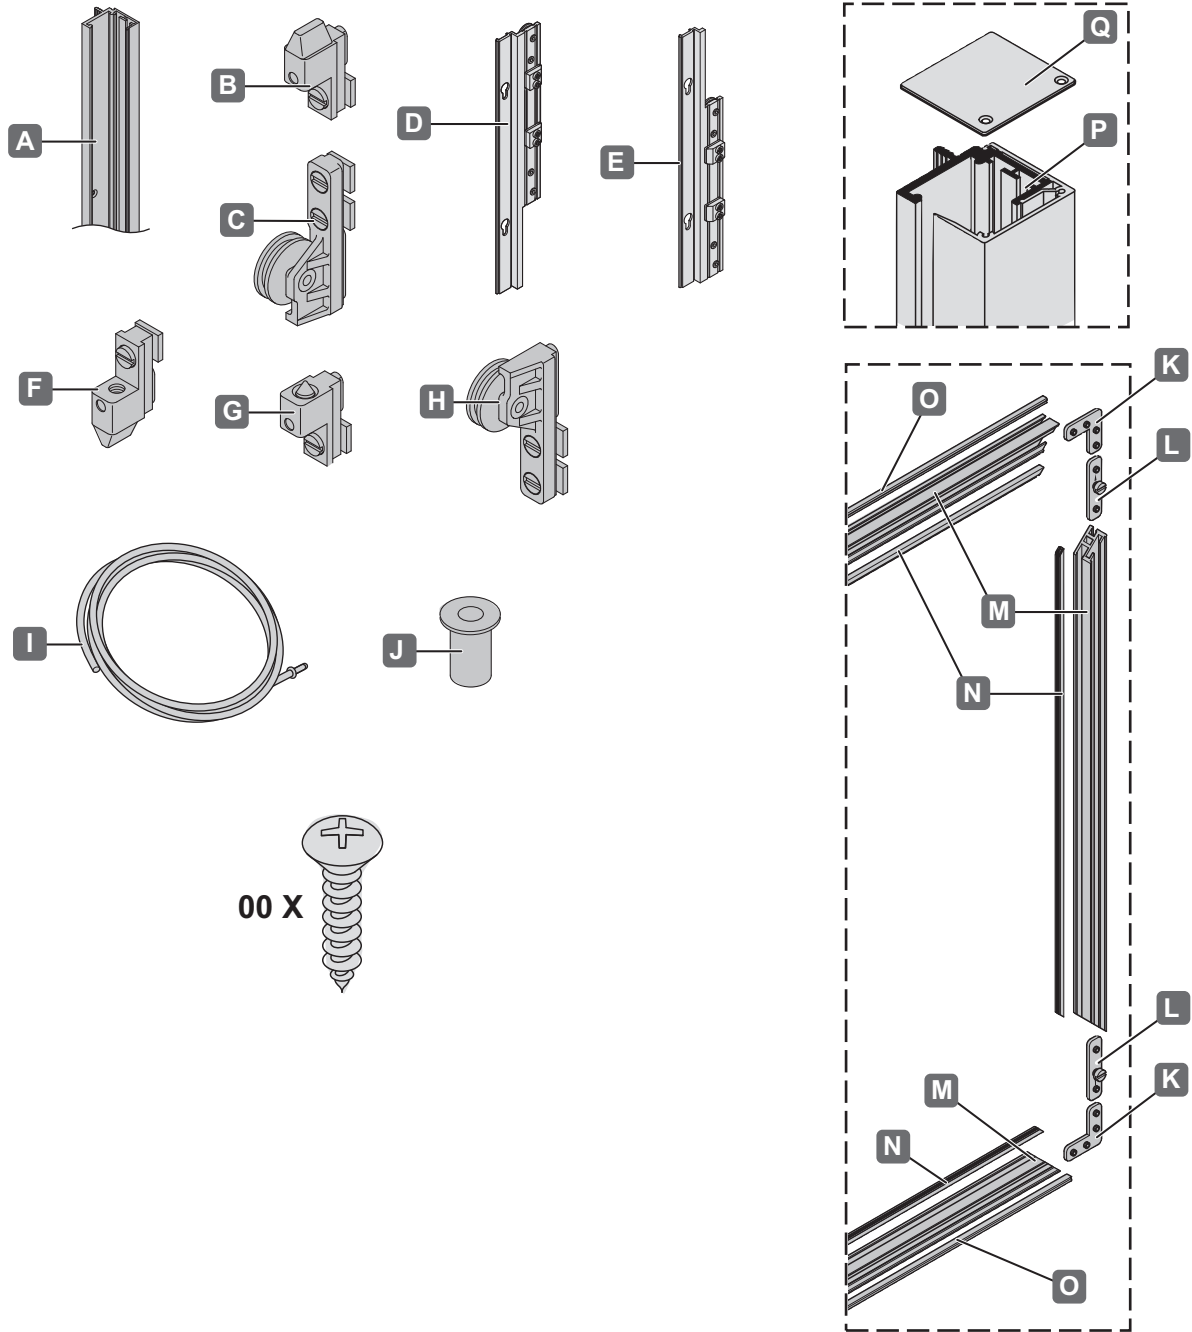

Slido Vertico 15 VF S

403.00.001-003
403.00.021-023

732.24.061

HDE 12.03.2013

i

mm

732.24.061

HDE 12.03.2013

4 mm

mm

732.24.061

HDE 12.03.2013

i

mm

732.24.061

HDE 12.03.2013