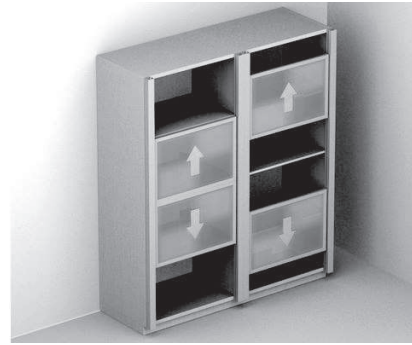

Slido Vertico 15 VF S

403.00.001-003
403.00.021-023

732.24.061

HDE 12.03.2013

i

mm

732.24.061

HDE 12.03.2013