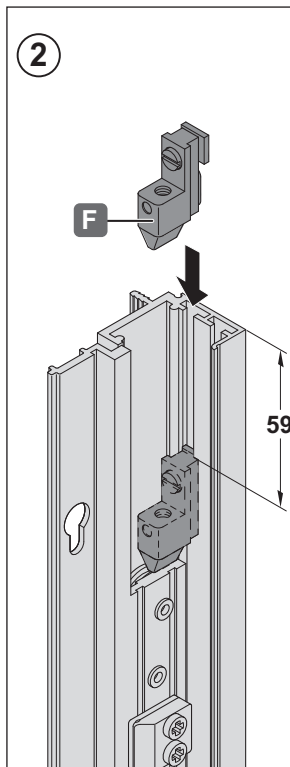

1

2

732.24.061

HDE 12.03.2013