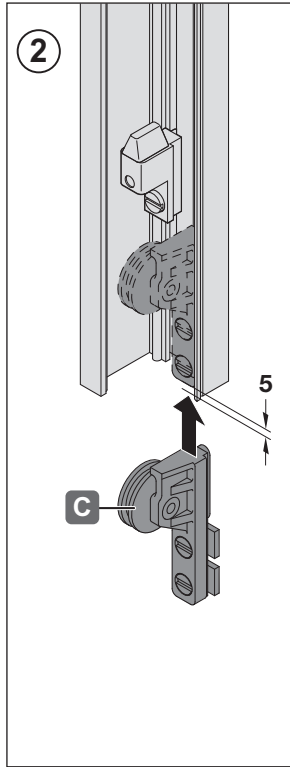

1

2

732.24.061

HDE 12.03.2013