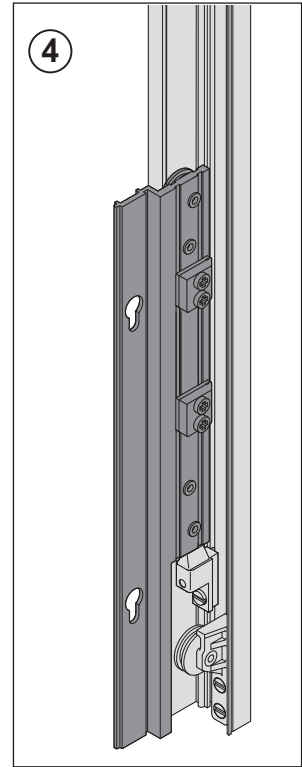

1

2

732.24.061

HDE 12.03.2013