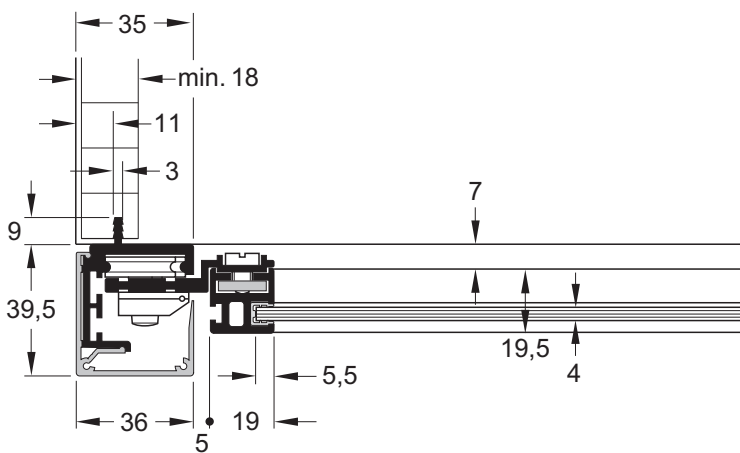

Slido Vertico 15 VF S

403.00.001-003
403.00.021-023

732.24.061

HDE 12.03.2013

i

mm

732.24.061

HDE 12.03.2013

4 mm

mm

732.24.061

HDE 12.03.2013

i

mm

732.24.061

HDE 12.03.2013