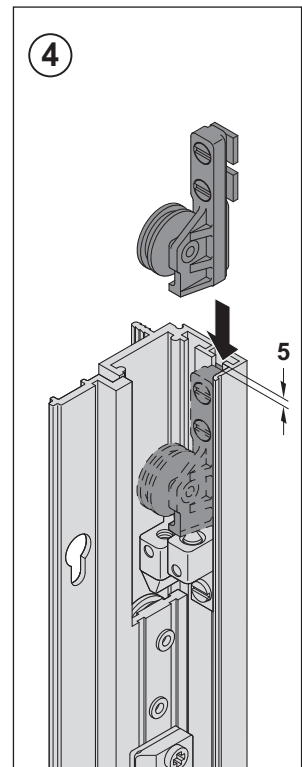

1

2

732.24.061

HDE 12.03.2013