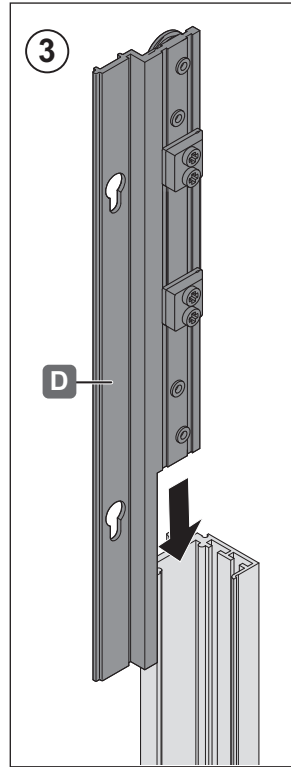

1

2

732.24.061

HDE 12.03.2013