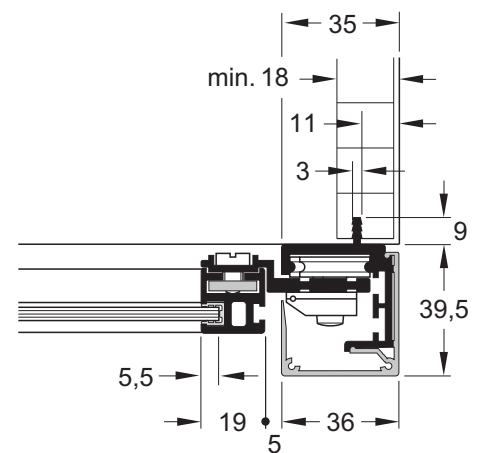

Slido Vertico 15 VF S

403.00.001-003
403.00.021-023

732.24.061

HDE 12.03.2013

i

mm

732.24.061

HDE 12.03.2013

4 mm

mm

732.24.061

HDE 12.03.2013

i

mm

732.24.061

HDE 12.03.2013