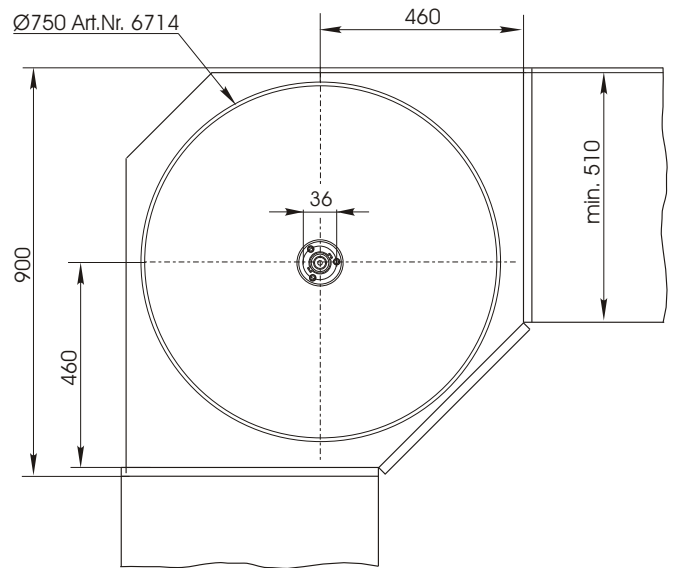

Montageanleitung für Ganzmetall-Drehboden

Art.Nr. 6714 in Verbindung mit Beschlag Art.Nr. 6784

Mounting instruction for metal full round basket

art.no. 6714 with axle, art.no. 6784

Instructions d'assemblage pour corbeille ronde

art.no. 6714 avec axe, art.no. 6784

1.

Bohrposition siehe Skizze
Hole position see drawing
Position de perçage voir dessin

2.

3.