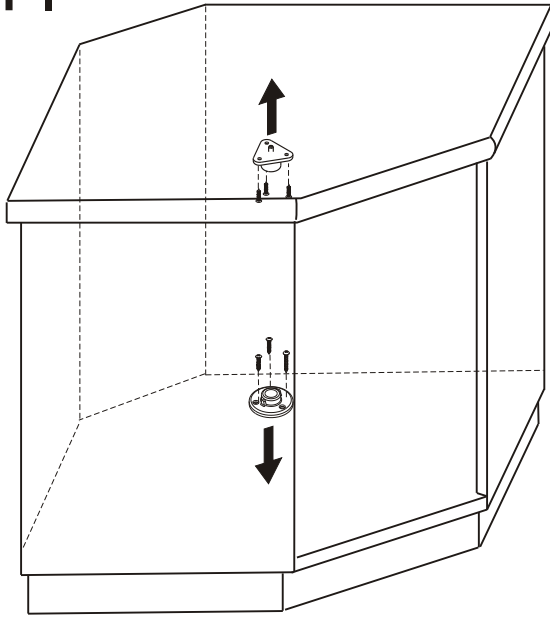

Montageanleitung für Ganzmetall-Drehboden

Art.Nr. 6714 in Verbindung mit Beschlag Art.Nr. 6784

Mounting instruction for metal full round basket

art.no. 6714 with axle, art.no. 6784

Instructions d'assemblage pour corbeille ronde

art.no. 6714 avec axe, art.no. 6784

1.

Bohrposition siehe Skizze
Hole position see drawing
Position de perçage voir dessin

2.

3.