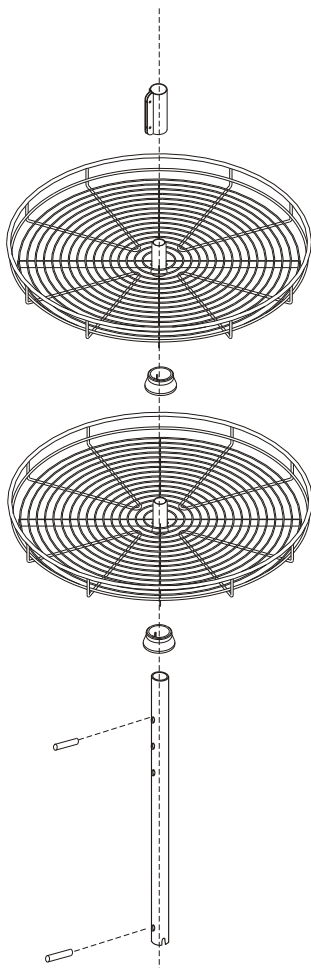

Montageanleitung für Ganzmetall-Drehboden

Art.Nr. 6714 in Verbindung mit Beschlag Art.Nr. 6784

Mounting instruction for metal full round basket

art.no. 6714 with axle, art.no. 6784

Instructions d'assemblage pour corbeille ronde

art.no. 6714 avec axe, art.no. 6784

1.

Bohrposition siehe Skizze
Hole position see drawing
Position de perçage voir dessin

2.

3.