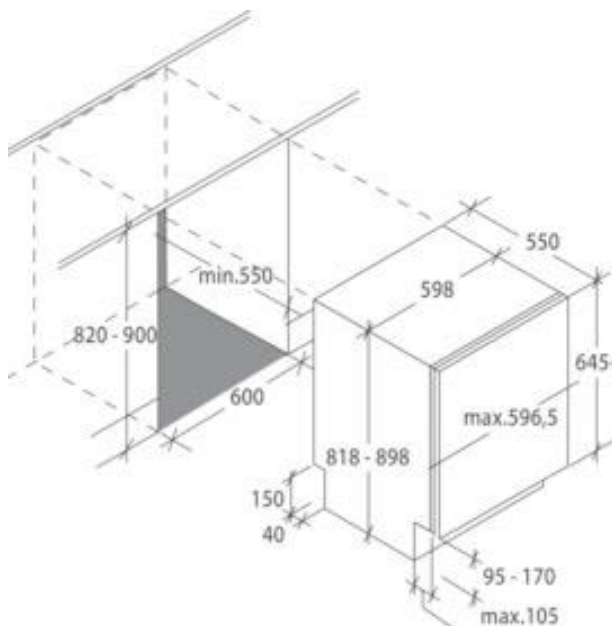

Wasserverbrauch (l)

10

Technische Daten

13 Maßgedecke; 2 Schubladen

Höhenverstellbarer Oberkorb „Easy Click“

Anschlusswert: 2,15 kW

Spannung: 220 - 240 V; Frequenz: 50 Hz

Farbe: Edelstahl

Maße

Abmessungen unverpackt (HxBxT) **820 x 598 x 550 mm**

Abmessungen verpackt (HxBxT) **896 x 640 x 676 mm**

Bruttogewicht in kg **35,40**

Nettogewicht in kg **33,00**

UVP:

729 €

Art. Nr.: 32901305