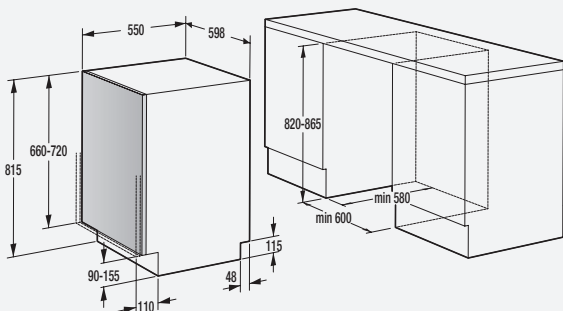

Vollintegrierbarer Geschirrspüler KGV 620E10S

Hinweis: Stand der Angaben Februar 2021. Bei ausgestellten Geräten gibt das Energielabel Auskunft über die aktuellen Daten. Irrtümer, technische Änderungen, Druckfehler und Liefermöglichkeiten vorbehalten.