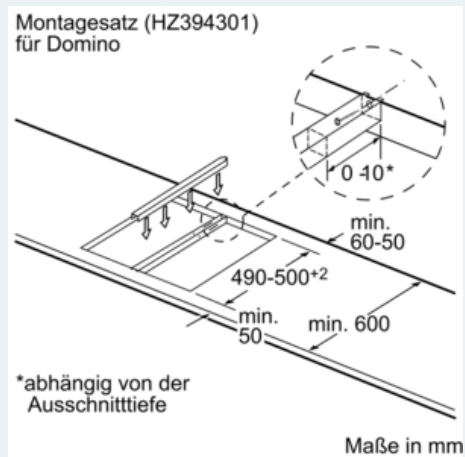

Ausstattung

Technische Daten

Gerätetyp : Vario/Domino Kochstelle Glas
 Bauform : CONSTR_TYPE.Built-in
 Energiequelle : Elektro
 Anzahl der Kochzonen, die gleichzeitig benutzt werden können : 2
 Nischenmaße (mm) : 48 x x
 Gerätebreite (mm) : 302
 Abmessungen des Gerätes (mm) : 48 x 302 x 520
 Nettogewicht (kg) : 4,0
 Bruttogewicht (kg) : 5,0
 Restwärmeanzeige : Getrennt
 Lage der Steuerung : Vorne
 Hauptoberflächenmaterial : Glaskeramik
 Oberflächenfarbe : Edelstahl, schwarz
 Rahmenfarbe : Edelstahl
 Approbationszertifikate : CE, VDE
 Länge Anschlusskabel (cm) : 100
 EAN-Nummer : 4242003689226
 Elektroanschlusswert (W) : 3200
 Spannung (V) : 220-240
 Frequenz (Hz) : 60; 50

Komfort

- 9 Leistungs-Stufen

Umwelt und Sicherheit:

- 2 Restwärmeanzeigen

Maße

- min. Arbeitsplattenstärke: 20 mm

Technische Informationen

- Kombinierbar mit Glaskeramik-Kochstellen im Facetten-Design

iQ300
ET375CFA1E
30 cm Kochstelle, Glaskeramik

Maßzeichnungen

iQ300
ET375CFA1E
30 cm Kochstelle, Glaskeramik

Maßzeichnungen

Bild zur Tabelle Domino-Kombinationsmöglichkeiten mit entsprechenden Geräte- und Ausschnittmaßen