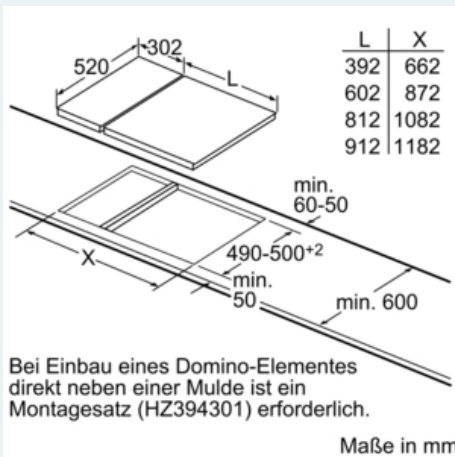

Komfort

- 9 Leistungs-Stufen

Umwelt und Sicherheit:

- 2 Restwärmeanzeigen

Maße

- min. Arbeitsplattenstärke: 20 mm

Technische Informationen

- Kombinierbar mit Glaskeramik-Kochstellen im Facetten-Design

iQ300
ET375CFA1E
30 cm Kochstelle, Glaskeramik

Maßzeichnungen

iQ300
ET375CFA1E
30 cm Kochstelle, Glaskeramik

Maßzeichnungen

Bild zur Tabelle Domino-Kombinationsmöglichkeiten mit entsprechenden Geräte- und Ausschnittmaßen

Breitentyp: 30 40 60 70 80 90
 Gerätebreite: 302 392 602 710 812 912 Maße in mm

	A	B	C	D	L	X
2x30	302	302	-	-	604	572
1x30, 1x40	302	392	-	-	694	662
1x30, 1x60	302	602	-	-	904	872
1x30, 1x70	302	710	-	-	1012	980
1x30, 1x80	302	812	-	-	1114	1082
1x30, 1x90	302	912	-	-	1214	1182
2x40	392	392	-	-	784	752
1x40, 1x60	392	602	-	-	994	962
1x40, 1x70	392	710	-	-	1102	1070
1x40, 1x80	392	812	-	-	1204	1172
1x40, 1x90	392	912	-	-	1304	1272
3x30	302	302	302	-	906	874
2x30, 1x40	302	302	392	-	996	964
2x30, 1x60	302	302	602	-	1206	1174
2x30, 1x70	302	302	710	-	1314	1282
2x30, 1x80	302	302	812	-	1416	1384
2x30, 1x90	302	302	912	-	1516	1484
1x30, 2x40	302	392	392	-	1086	1054
1x30, 1x40, 1x80	302	392	602	-	1296	1264
1x30, 1x40, 1x70	302	392	710	-	1404	1372
1x30, 1x40, 1x80	302	392	812	-	1506	1474
1x30, 1x40, 1x90	302	392	912	-	1606	1574
3x40	392	392	392	-	1176	1144
2x40, 1x60	392	392	602	-	1386	1354
4x30	302	302	302	302	1208	1176
3x30, 1x40	302	302	302	392	1298	1266
2x30, 2x40	302	302	392	392	1388	1356
1x30, 3x40	302	392	392	392	1478	1446