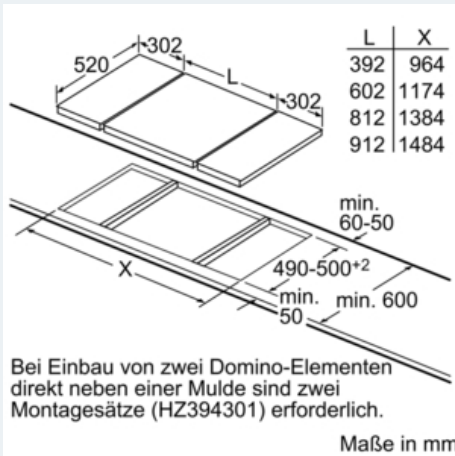

Komfort

- 9 Leistungs-Stufen

Umwelt und Sicherheit:

- 2 Restwärmeanzeigen

Maße

- min. Arbeitsplattenstärke: 20 mm

Technische Informationen

- Kombinierbar mit Glaskeramik-Kochstellen im Facetten-Design

iQ300
ET375CFA1E
30 cm Kochstelle, Glaskeramik

Maßzeichnungen

iQ300
ET375CFA1E
30 cm Kochstelle, Glaskeramik

Maßzeichnungen

Bild zur Tabelle Domino-Kombinationsmöglichkeiten mit entsprechenden Geräte- und Ausschnittmaßen

Breitentyp: 30 40 60 70 80 90
 Gerätebreite: 302 392 602 710 812 912 Maße in mm

	A	B	C	D	L	X
2x30	302	302	-	-	604	572
1x30, 1x40	302	392	-	-	694	662
1x30, 1x60	302	602	-	-	904	872
1x30, 1x70	302	710	-	-	1012	980
1x30, 1x80	302	812	-	-	1114	1082
1x30, 1x90	302	912	-	-	1214	1182
2x40	392	392	-	-	784	752
1x40, 1x60	392	602	-	-	994	962
1x40, 1x70	392	710	-	-	1102	1070
1x40, 1x80	392	812	-	-	1204	1172
1x40, 1x90	392	912	-	-	1304	1272
3x30	302	302	302	-	906	874
2x30, 1x40	302	302	392	-	996	964
2x30, 1x60	302	302	602	-	1206	1174
2x30, 1x70	302	302	710	-	1314	1282
2x30, 1x80	302	302	812	-	1416	1384
2x30, 1x90	302	302	912	-	1516	1484
1x30, 2x40	302	392	392	-	1086	1054
1x30, 1x40, 1x80	302	392	602	-	1296	1264
1x30, 1x40, 1x70	302	392	710	-	1404	1372
1x30, 1x40, 1x80	302	392	812	-	1506	1474
1x30, 1x40, 1x90	302	392	912	-	1606	1574
3x40	392	392	392	-	1176	1144
2x40, 1x60	392	392	602	-	1386	1354
4x30	302	302	302	302	1208	1176
3x30, 1x40	302	302	302	392	1298	1266
2x30, 2x40	302	302	392	392	1388	1356
1x30, 3x40	302	392	392	392	1478	1446