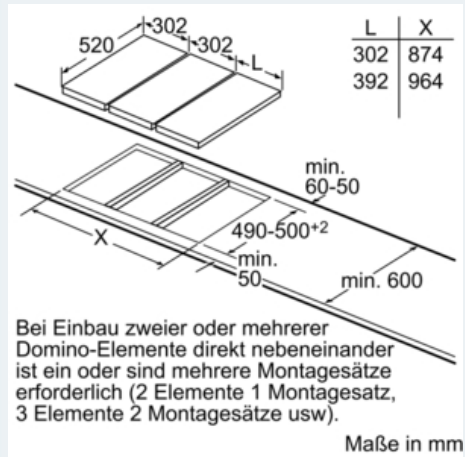

Ausstattung

Technische Daten

Gerätetyp : Vario/Domino Kochstelle Glas
 Bauform : CONSTR_TYPE.Built-in
 Energiequelle : Elektro
 Anzahl der Kochzonen, die gleichzeitig benutzt werden können : 2
 Nischenmaße (mm) : 48 x x
 Gerätebreite (mm) : 302
 Abmessungen des Gerätes (mm) : 48 x 302 x 520
 Nettogewicht (kg) : 4,0
 Bruttogewicht (kg) : 5,0
 Restwärmeanzeige : Getrennt
 Lage der Steuerung : Vorne
 Hauptoberflächenmaterial : Glaskeramik
 Oberflächenfarbe : Edelstahl, schwarz
 Rahmenfarbe : Edelstahl
 Approbationszertifikate : CE, VDE
 Länge Anschlusskabel (cm) : 100
 EAN-Nummer : 4242003689226
 Elektroanschlusswert (W) : 3200
 Spannung (V) : 220-240
 Frequenz (Hz) : 60; 50

Komfort

- 9 Leistungs-Stufen

Umwelt und Sicherheit:

- 2 Restwärmeanzeigen

Maße

- min. Arbeitsplattenstärke: 20 mm

Technische Informationen

- Kombinierbar mit Glaskeramik-Kochstellen im Facetten-Design

iQ300
ET375CFA1E
30 cm Kochstelle, Glaskeramik

Maßzeichnungen

iQ300
ET375CFA1E
30 cm Kochstelle, Glaskeramik

Maßzeichnungen

Bild zur Tabelle Domino-Kombinationsmöglichkeiten mit entsprechenden Geräte- und Ausschnittmaßen