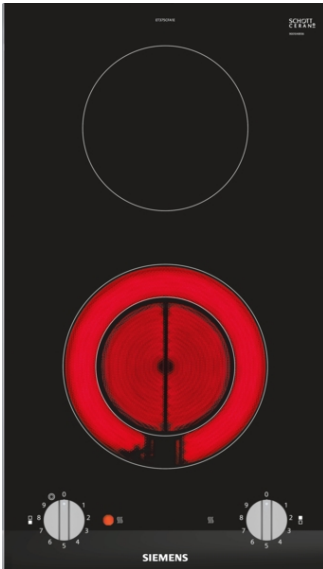

iQ300
ET375CFA1E
30 cm Kochstelle, Glaskeramik

Die moderne Domino Glaskeramik-Kochstelle für mehr Freude am Kochen und mehr Komfort beim Säubern.

- ✓ Die 30 cm breite Kochstelle zur perfekten Kombination mit weiteren Domino- oder Facetten-Design-Kochstellen.

Ausstattung

Technische Daten

Gerätetyp : Vario/Domino Kochstelle Glas
 Bauform : CONSTR_TYPE.Built-in
 Energiequelle : Elektro
 Anzahl der Kochzonen, die gleichzeitig benutzt werden können : 2
 Nischenmaße (mm) : 48 x x
 Gerätebreite (mm) : 302
 Abmessungen des Gerätes (mm) : 48 x 302 x 520
 Nettogewicht (kg) : 4,0
 Bruttogewicht (kg) : 5,0
 Restwärmeanzeige : Getrennt
 Lage der Steuerung : Vorne
 Hauptoberflächenmaterial : Glaskeramik
 Oberflächenfarbe : Edelstahl, schwarz
 Rahmenfarbe : Edelstahl
 Approbationszertifikate : CE, VDE
 Länge Anschlusskabel (cm) : 100
 EAN-Nummer : 4242003689226
 Elektroanschlusswert (W) : 3200
 Spannung (V) : 220-240
 Frequenz (Hz) : 60; 50

iQ300
ET375CFA1E
30 cm Kochstelle, Glaskeramik

Ausstattung

Profi-Ausstattung

- 2 highSpeed-Kochzonen, davon
- 1 Zweikreis-Kochzone

Design:

- Facetten-Design
- Bedienung durch oben liegende Knebel
- Glaskeramik dekorlos

Komfort

- 9 Leistungs-Stufen

Umwelt und Sicherheit:

- 2 Restwärmeanzeigen

Maße

- min. Arbeitsplattenstärke: 20 mm

Technische Informationen

- Kombinierbar mit Glaskeramik-Kochstellen im Facetten-Design