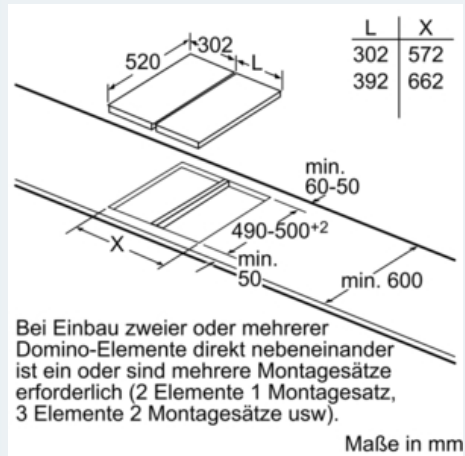

Ausstattung

Technische Daten

Gerätetyp : Vario/Domino Kochstelle Glas
 Bauform : CONSTR_TYPE.Built-in
 Energiequelle : Elektro
 Anzahl der Kochzonen, die gleichzeitig benutzt werden können : 2
 Nischenmaße (mm) : 48 x x
 Gerätebreite (mm) : 302
 Abmessungen des Gerätes (mm) : 48 x 302 x 520
 Nettogewicht (kg) : 4,0
 Bruttogewicht (kg) : 5,0
 Restwärmeanzeige : Getrennt
 Lage der Steuerung : Vorne
 Hauptoberflächenmaterial : Glaskeramik
 Oberflächenfarbe : Edelstahl, schwarz
 Rahmenfarbe : Edelstahl
 Approbationszertifikate : CE, VDE
 Länge Anschlusskabel (cm) : 100
 EAN-Nummer : 4242003689226
 Elektroanschlusswert (W) : 3200
 Spannung (V) : 220-240
 Frequenz (Hz) : 60; 50

Komfort

- 9 Leistungs-Stufen

Umwelt und Sicherheit:

- 2 Restwärmeanzeigen

Maße

- min. Arbeitsplattenstärke: 20 mm

Technische Informationen

- Kombinierbar mit Glaskeramik-Kochstellen im Facetten-Design

iQ300
ET375CFA1E
30 cm Kochstelle, Glaskeramik

Maßzeichnungen

iQ300
ET375CFA1E
30 cm Kochstelle, Glaskeramik

Maßzeichnungen

Bild zur Tabelle Domino-Kombinationsmöglichkeiten mit entsprechenden Geräte- und Ausschnittmaßen