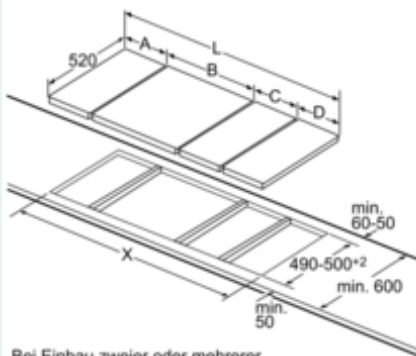

iQ300
ET375CFA1E
30 cm Kochstelle, Glaskeramik

Maßzeichnungen

iQ300
ET375CFA1E
30 cm Kochstelle, Glaskeramik

Maßzeichnungen

Bild zur Tabelle Domino-Kombinationsmöglichkeiten mit entsprechenden Geräte- und Ausschnittmaßen

Bei Einbau zweier oder mehrerer Elemente nebeneinander ist ein oder sind mehrere Montagesätze erforderlich (2 Elemente 1 Montagesatz, 3 Elemente 2 Montagesätze usw.)

Domino-Kombinationsmöglichkeiten mit entsprechenden Geräte- und Ausschnittmaßen

Breitentyp: 30 40 60 70 80 90
 Gerätebreite: 302 392 602 710 812 912 Maße in mm

	A	B	C	D	L	X
2x30	302	302	-	-	604	572
1x30, 1x40	302	392	-	-	694	662
1x30, 1x60	302	602	-	-	904	872
1x30, 1x70	302	710	-	-	1012	980
1x30, 1x80	302	812	-	-	1114	1082
1x30, 1x90	302	912	-	-	1214	1182
2x40	392	392	-	-	784	752
1x40, 1x60	392	602	-	-	994	962
1x40, 1x70	392	710	-	-	1102	1070
1x40, 1x80	392	812	-	-	1204	1172
1x40, 1x90	392	912	-	-	1304	1272
3x30	302	302	302	-	906	874
2x30, 1x40	302	302	392	-	996	964
2x30, 1x60	302	302	602	-	1206	1174
2x30, 1x70	302	302	710	-	1314	1282
2x30, 1x80	302	302	812	-	1416	1384
2x30, 1x90	302	302	912	-	1516	1484
1x30, 2x40	302	392	392	-	1086	1054
1x30, 1x40, 1x80	302	392	602	-	1296	1264
1x30, 1x40, 1x70	302	392	710	-	1404	1372
1x30, 1x40, 1x80	302	392	812	-	1506	1474
1x30, 1x40, 1x90	302	392	912	-	1606	1574
3x40	392	392	392	-	1176	1144
2x40, 1x60	392	392	602	-	1386	1354
4x30	302	302	302	302	1208	1176
3x30, 1x40	302	302	302	392	1298	1266
2x30, 2x40	302	302	392	392	1388	1356
1x30, 3x40	302	392	392	392	1478	1446