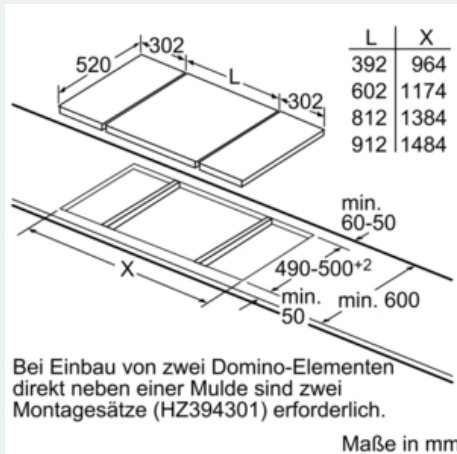

Umwelt und Sicherheit:

- Energieverbrauchsanzeige
- Kindersicherung
- 1 Zweikreis-Kochzone
- 2-stufige Restwärmeanzeige je Kochzone
- Automatische Sicherheitsabschaltung

Maße

- min. Arbeitsplattenstärke: 20 mm

Technische Informationen

- Kombinierbar mit Glaskeramik-Kochstellen im Facetten-Design

iQ300
ET375FFP1E
30 cm Kochstelle, Glaskeramik

Maßzeichnungen

iQ300

ET375FFP1E

30 cm Kochstelle, Glaskeramik

Maßzeichnungen

Domino-Kombinationsmöglichkeiten mit
entsprechenden Geräte- und Ausschnittmaßen

Breitentyp: 30 40 60 70 80 90
Gerätebreite: 302 392 602 710 812 912

	A	B	C	D	L	X
2x30	302	302	-	-	604	572
1x30, 1x40	302	392	-	-	694	662
1x30, 1x60	302	602	-	-	904	872
1x30, 1x70	302	710	-	-	1012	980
1x30, 1x80	302	812	-	-	1114	1082
1x30, 1x90	302	912	-	-	1214	1182
2x40	392	392	-	-	784	752
1x40, 1x60	392	602	-	-	994	962
1x40, 1x70	392	710	-	-	1102	1070
1x40, 1x80	392	812	-	-	1204	1172
1x40, 1x90	392	912	-	-	1304	1272
3x30	302	302	302	-	906	874
2x30, 1x40	302	302	392	-	996	964
2x30, 1x60	302	302	602	-	1206	1174
2x30, 1x70	302	302	710	-	1314	1282
2x30, 1x80	302	302	812	-	1416	1384
2x30, 1x90	302	302	912	-	1516	1484
1x30, 2x40	302	392	392	-	1086	1054
1x30, 1x40, 1x60	302	392	602	-	1296	1264
1x30, 1x40, 1x70	302	392	710	-	1404	1372
1x30, 1x40, 1x80	302	392	812	-	1506	1474
1x30, 1x40, 1x90	302	392	912	-	1606	1574
3x40	392	392	392	-	1176	1144
2x40, 1x60	392	392	602	-	1386	1354
4x30	302	302	302	302	1208	1176
3x30, 1x40	302	302	302	392	1298	1266
2x30, 2x40	302	302	392	392	1388	1356
1x30, 3x40	302	392	392	392	1478	1446