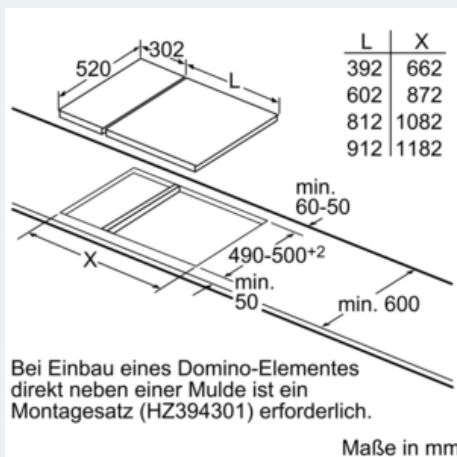

Umwelt und Sicherheit:

- Energieverbrauchsanzeige
- Kindersicherung
- 1 Zweikreis-Kochzone
- 2-stufige Restwärmeanzeige je Kochzone
- Automatische Sicherheitsabschaltung

Maße

- min. Arbeitsplattenstärke: 20 mm

Technische Informationen

- Kombinierbar mit Glaskeramik-Kochstellen im Facetten-Design

iQ300
ET375FFP1E
30 cm Kochstelle, Glaskeramik

Maßzeichnungen

iQ300

ET375FFP1E

30 cm Kochstelle, Glaskeramik

Maßzeichnungen

Domino-Kombinationsmöglichkeiten mit
entsprechenden Geräte- und Ausschnittmaßen

Breitentyp: 30 40 60 70 80 90
Gerätebreite: 302 392 602 710 812 912

	A	B	C	D	L	X
2x30	302	302	-	-	604	572
1x30, 1x40	302	392	-	-	694	662
1x30, 1x60	302	602	-	-	904	872
1x30, 1x70	302	710	-	-	1012	980
1x30, 1x80	302	812	-	-	1114	1082
1x30, 1x90	302	912	-	-	1214	1182
2x40	392	392	-	-	784	752
1x40, 1x60	392	602	-	-	994	962
1x40, 1x70	392	710	-	-	1102	1070
1x40, 1x80	392	812	-	-	1204	1172
1x40, 1x90	392	912	-	-	1304	1272
3x30	302	302	302	-	906	874
2x30, 1x40	302	302	392	-	996	964
2x30, 1x60	302	302	602	-	1206	1174
2x30, 1x70	302	302	710	-	1314	1282
2x30, 1x80	302	302	812	-	1416	1384
2x30, 1x90	302	302	912	-	1516	1484
1x30, 2x40	302	392	392	-	1086	1054
1x30, 1x40, 1x60	302	392	602	-	1296	1264
1x30, 1x40, 1x70	302	392	710	-	1404	1372
1x30, 1x40, 1x80	302	392	812	-	1506	1474
1x30, 1x40, 1x90	302	392	912	-	1606	1574
3x40	392	392	392	-	1176	1144
2x40, 1x60	392	392	602	-	1386	1354
4x30	302	302	302	302	1208	1176
3x30, 1x40	302	302	302	392	1298	1266
2x30, 2x40	302	302	392	392	1388	1356
1x30, 3x40	302	392	392	392	1478	1446