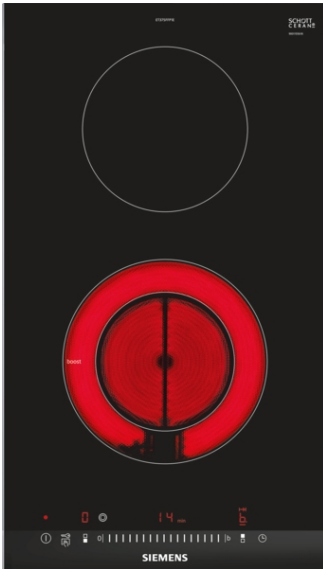

iQ300
ET375FFP1E
30 cm Kochstelle, Glaskeramik

Die moderne Domino Glaskeramik-Kochstelle für mehr Freude am Kochen und mehr Komfort beim Säubern.

- ✓ Dank touchSlider-Bedienung wird die Temperatur durch direktes Antippen oder Entlangstreichen auf der Bedienskala mit nur einem Finger gesteuert.
- ✓ Die 30 cm breite Kochstelle zur perfekten Kombination mit weiteren Domino- oder Facetten-Design-Kochstellen.
- ✓ Sicheres Abschalten der Kochzone nach Ablauf der gewählten Kochzeit durch Timer mit Ausschaltfunktion.

Ausstattung

Technische Daten

Gerätetyp : Vario/Domino Kochstelle Glas
 Bauform : CONSTR_TYPE.Built-in
 Energiequelle : Elektro
 Anzahl der Kochzonen, die gleichzeitig benutzt werden können : 2
 Nischenmaße (mm) : 38 x x
 Gerätebreite (mm) : 302
 Abmessungen des Gerätes (mm) : 38 x 302 x 520
 Nettogewicht (kg) : 4,0
 Bruttogewicht (kg) : 5,0
 Restwärmearzeige : Getrennt
 Lage der Steuerung : Vorne
 Hauptoberflächenmaterial : Glaskeramik
 Oberflächenfarbe : Edelstahl, schwarz
 Rahmenfarbe : Edelstahl
 Approbationszertifikate : AENOR, CE
 Länge Anschlusskabel (cm) : 100
 EAN-Nummer : 4242003755075
 Elektroanschlusswert (W) : 3500
 Absicherung (A) : 13
 Spannung (V) : 220-240
 Frequenz (Hz) : 60; 50

Sonderzubehör

HZ394301 Verbindungsleiste
 HZ390090 Wok-Set 3-teilig Ø 36cm

iQ300
ET375FFP1E
30 cm Kochstelle, Glaskeramik

Ausstattung

Profi-Ausstattung

- 2 highSpeed-Kochzonen, davon
- 1 Zweikreis-Kochzone

Design:

- Facetten-Design
- touchSlider-Bedienung (mono)
- Glaskeramik dekorlos

Komfort

- reStart
- Wischschutzfunktion
- Stoppuhr für Kochfeld
- Count up Timer
- countDown-Funktion
- PowerBoost-Funktion
- Digitales Funktionsdisplay
- Hauptschalter
- 17 Leistungs-Stufen