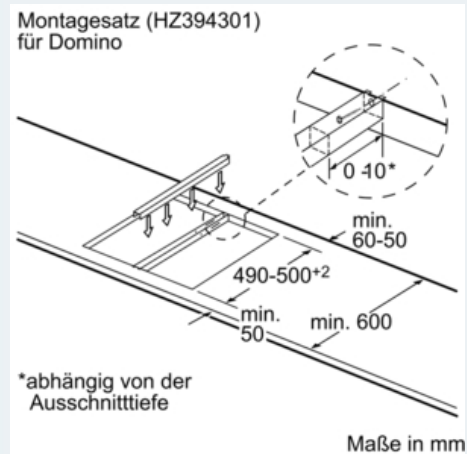

Ausstattung

Technische Daten

Gerätetyp : Vario/Domino Kochstelle Glas
 Bauform : CONSTR_TYPE.Built-in
 Energiequelle : Elektro
 Anzahl der Kochzonen, die gleichzeitig benutzt werden können : 2
 Nischenmaße (mm) : 38 x x
 Gerätebreite (mm) : 302
 Abmessungen des Gerätes (mm) : 38 x 302 x 520
 Nettogewicht (kg) : 4,0
 Bruttogewicht (kg) : 5,0
 Restwärmearzeige : Getrennt
 Lage der Steuerung : Vorne
 Hauptoberflächenmaterial : Glaskeramik
 Oberflächenfarbe : Edelstahl, schwarz
 Rahmenfarbe : Edelstahl
 Approbationszertifikate : AENOR, CE
 Länge Anschlusskabel (cm) : 100
 EAN-Nummer : 4242003755075
 Elektroanschlusswert (W) : 3500
 Absicherung (A) : 13
 Spannung (V) : 220-240
 Frequenz (Hz) : 60; 50

Umwelt und Sicherheit:

- Energieverbrauchsanzeige
- Kindersicherung
- 1 Zweikreis-Kochzone
- 2-stufige Restwärmeanzeige je Kochzone
- Automatische Sicherheitsabschaltung

Maße

- min. Arbeitsplattenstärke: 20 mm

Technische Informationen

- Kombinierbar mit Glaskeramik-Kochstellen im Facetten-Design

iQ300
ET375FFP1E
30 cm Kochstelle, Glaskeramik

Maßzeichnungen

iQ300

ET375FFP1E

30 cm Kochstelle, Glaskeramik

Maßzeichnungen