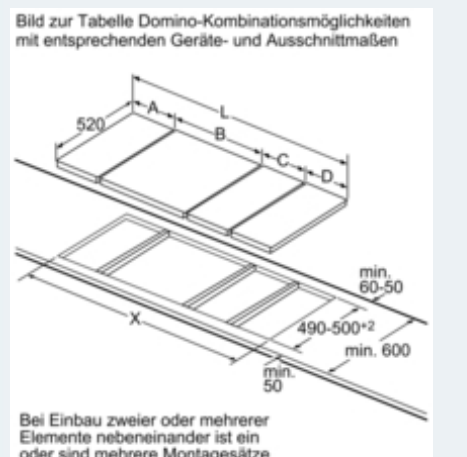

Ausstattung

Technische Daten

Gerätetyp : Vario/Domino Kochstelle Glas
 Bauform : CONSTR_TYPE.Built-in
 Energiequelle : Elektro
 Anzahl der Kochzonen, die gleichzeitig benutzt werden können : 2
 Nischenmaße (mm) : 38 x x
 Gerätebreite (mm) : 302
 Abmessungen des Gerätes (mm) : 38 x 302 x 520
 Nettogewicht (kg) : 4,0
 Bruttogewicht (kg) : 5,0
 Restwärmearzeige : Getrennt
 Lage der Steuerung : Vorne
 Hauptoberflächenmaterial : Glaskeramik
 Oberflächenfarbe : Edelstahl, schwarz
 Rahmenfarbe : Edelstahl
 Approbationszertifikate : AENOR, CE
 Länge Anschlusskabel (cm) : 100
 EAN-Nummer : 4242003755075
 Elektroanschlusswert (W) : 3500
 Absicherung (A) : 13
 Spannung (V) : 220-240
 Frequenz (Hz) : 60; 50

Umwelt und Sicherheit:

- Energieverbrauchsanzeige
- Kindersicherung
- 1 Zweikreis-Kochzone
- 2-stufige Restwärmeanzeige je Kochzone
- Automatische Sicherheitsabschaltung

Maße

- min. Arbeitsplattenstärke: 20 mm

Technische Informationen

- Kombinierbar mit Glaskeramik-Kochstellen im Facetten-Design

iQ300
ET375FFP1E
30 cm Kochstelle, Glaskeramik

Maßzeichnungen

iQ300

ET375FFP1E

30 cm Kochstelle, Glaskeramik

Maßzeichnungen