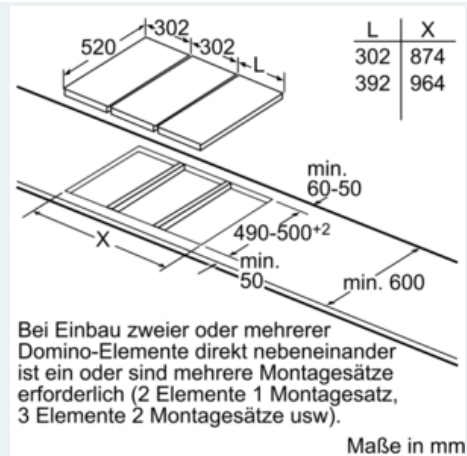

Umwelt und Sicherheit:

- Energieverbrauchsanzeige
- Kindersicherung
- 1 Zweikreis-Kochzone
- 2-stufige Restwärmeanzeige je Kochzone
- Automatische Sicherheitsabschaltung

Maße

- min. Arbeitsplattenstärke: 20 mm

Technische Informationen

- Kombinierbar mit Glaskeramik-Kochstellen im Facetten-Design

iQ300
ET375FFP1E
30 cm Kochstelle, Glaskeramik

Maßzeichnungen

iQ300

ET375FFP1E

30 cm Kochstelle, Glaskeramik

Maßzeichnungen

Domino-Kombinationsmöglichkeiten mit
entsprechenden Geräte- und Ausschnittmaßen

Breitentyp: 30 40 60 70 80 90
Gerätebreite: 302 392 602 710 812 912

	A	B	C	D	L	X
2x30	302	302	-	-	604	572
1x30, 1x40	302	392	-	-	694	662
1x30, 1x60	302	602	-	-	904	872
1x30, 1x70	302	710	-	-	1012	980
1x30, 1x80	302	812	-	-	1114	1082
1x30, 1x90	302	912	-	-	1214	1182
2x40	392	392	-	-	784	752
1x40, 1x60	392	602	-	-	994	962
1x40, 1x70	392	710	-	-	1102	1070
1x40, 1x80	392	812	-	-	1204	1172
1x40, 1x90	392	912	-	-	1304	1272
3x30	302	302	302	-	906	874
2x30, 1x40	302	302	392	-	996	964
2x30, 1x60	302	302	602	-	1206	1174
2x30, 1x70	302	302	710	-	1314	1282
2x30, 1x80	302	302	812	-	1416	1384
2x30, 1x90	302	302	912	-	1516	1484
1x30, 2x40	302	392	392	-	1086	1054
1x30, 1x40, 1x60	302	392	602	-	1296	1264
1x30, 1x40, 1x70	302	392	710	-	1404	1372
1x30, 1x40, 1x80	302	392	812	-	1506	1474
1x30, 1x40, 1x90	302	392	912	-	1606	1574
3x40	392	392	392	-	1176	1144
2x40, 1x60	392	392	602	-	1386	1354
4x30	302	302	302	302	1208	1176
3x30, 1x40	302	302	302	392	1298	1266
2x30, 2x40	302	302	392	392	1388	1356
1x30, 3x40	302	392	392	392	1478	1446