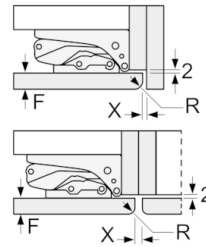

Technische Informationen

- Türanschlag rechts, wechselbar
- Anschlusswert: Anschlusswert: 90 W
- 220 - 240 V

Zubehör

- 1 x Eierablage, 1 x Eiwürfelschale
- EU19_EEK_D: F
- Total Volume EEC EU19: 200 l
- EU19_Volumen Kühlfächer_D: 183 l
- EU19_Volumen Tiefkühlfaecher_D: 17 l
- EU19_Gefriervermögen in 24h_D: 3.5 kg
- EU19_Energieverbr. Jahr geru_D: 189 kWh/a
- EU19_Klimaklasse_D: ST
- EU19_Schnelleinfrierfunktion_D: ja
- EU19_Luftschallemission_D: 37 dB
- EU19_Lagerzeit bei Störung_D: 8 h

**Serie | 2, Einbau-Kühlschrank mit
Gefrierfach, 122.5 x 56 cm
KIL24NFF0**

Maße in mm
Empfehlung Spaltmaße für Flachscharnier

| F | R | X |
|-------|-----|-----|
| 16-19 | 0-3 | 2,5 |
| 20 | 0-1 | 3 |
| | 2-3 | 2,5 |
| 21 | 0-1 | 3 |
| | 2-3 | 2,5 |
| 22 | 0 | 4 |
| | 1 | 3,5 |
| | 2-3 | 3 |