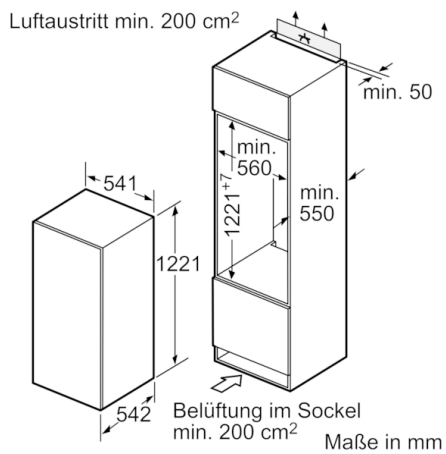

Frischhaltesystem

- MultiBox: transparente Schublade mit Wellenboden, ideal zur Lagerung von Obst und Gemüse

Gefrierteil

- 1 Gefrierfach mit Klappe
- Pizza-gerechtes Gefrierfach

Maße

- Gerätemaße (H x B x T): 122.1 cm x 54.1 cm x 54.2 cm
- Nischenmaße (H x B x T): 122.5 cm x 56.0 cm x 55.0 cm

Technische Informationen

- Türanschlag rechts, wechselbar
- Anschlusswert: Anschlusswert: 90 W
- 220 - 240 V

Zubehör

- 1 x Eierablage, 1 x Eiwürfelschale
- EU19_EEK_D: F
- Total Volume EEC EU19: 200 l
- EU19_Volumen Kühlfächer_D: 183 l
- EU19_Volumen Tiefkühlfaecher_D: 17 l
- EU19_Gefriervermögen in 24h_D: 3.5 kg
- EU19_Energieverbr. Jahr geru_D: 189 kWh/a
- EU19_Klimaklasse_D: ST
- EU19_Schnelleinfrierfunktion_D: ja
- EU19_Luftschallemission_D: 37 dB
- EU19_Lagerzeit bei Störung_D: 8 h

**Serie | 2, Einbau-Kühlschrank mit
Gefrierfach, 122.5 x 56 cm
KIL24NFF0**

Maße in mm
Empfehlung Spaltmaße für Flachscharnier

| F | R | X |
|-------|-----|-----|
| 16-19 | 0-3 | 2,5 |
| 20 | 0-1 | 3 |
| | 2-3 | 2,5 |
| 21 | 0-1 | 3 |
| | 2-3 | 2,5 |
| 22 | 0 | 4 |
| | 1 | 3,5 |
| | 2-3 | 3 |