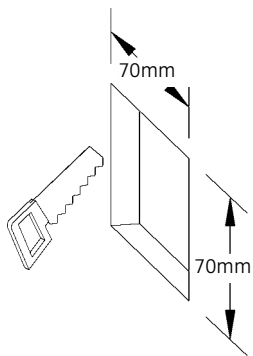

**MIKE INDIA 70 ACCENT LED.next**  
 WANDEINBAULEUCHTE FÜR HOHLRAUMEINBAU /  
 RECESSED WALL-MOUNTED LUMINAIRE FOR CAVITY MOUNTING

**nimbus<sup>x</sup>**

003-761 . 010-413 . 010-534

für / for 003-761 4W

Anschluss mit 230V AC  
 connection with 230V AC