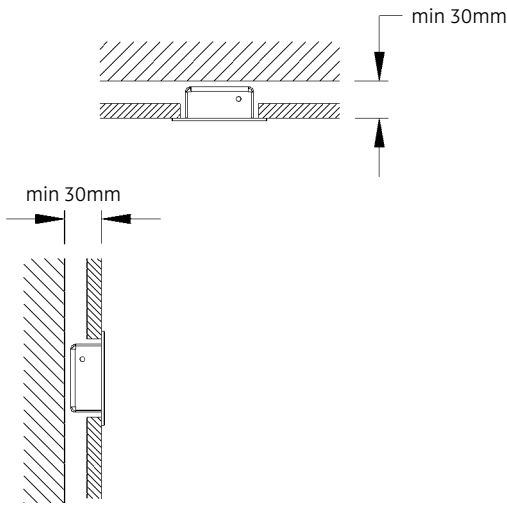

**MIKE INDIA 70 ACCENT LED.next**  
 WANDEINBAULEUCHTE FÜR HOHLRAUMEINBAU /  
 RECESSED WALL-MOUNTED LUMINAIRE FOR CAVITY MOUNTING

**nimbus<sup>x</sup>**

003-761 . 010-413 . 010-534

für / for 003-761 4W

Anschluss mit 230V AC  
 connection with 230V AC

Der elektrische Anschluß darf nur vom Fachmann ausgeführt werden!  
 Must only be installed by a qualified electrician!

Anschluss mit 24V DC  
 connection with 24V DC

1

2

3

4

003-761 . 010-413 . 010-534

24V DC, Konstantspannung  
 24V DC, constant voltage

Bestückung  
 LEDnext 4W  
 lamp type  
 LEDnext 4W

Schutzart IP 20  
 protection degree IP 20