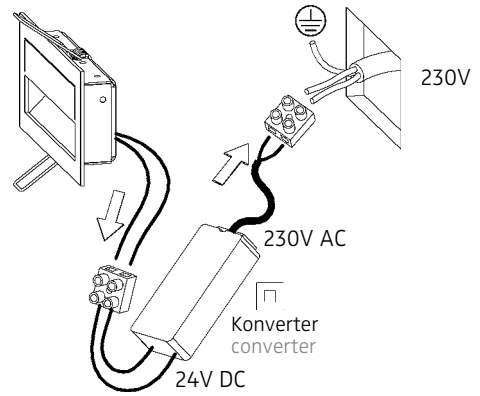

**MIKE INDIA 70 ACCENT LED.next**  
 WANDEINBAULEUCHTE FÜR HOHLRAUMEINBAU /  
 RECESSED WALL-MOUNTED LUMINAIRE FOR CAVITY MOUNTING

**nimbus<sup>x</sup>**

003-761 . 010-413 . 010-534

für / for 003-761 4W

Anschluss mit 230V AC  
 connection with 230V AC

Der elektrische Anschluß darf nur vom Fachmann ausgeführt werden!  
 Must only be installed by a qualified electrician!

Anschluss mit 24V DC  
 connection with 24V DC

1

2

3

4

003-761 . 010-413 . 010-534

24V DC, Konstantspannung  
 24V DC, constant voltage

Bestückung  
 LEDnext 4W  
 lamp type  
 LEDnext 4W

Schutzart IP 20  
 protection degree IP 20