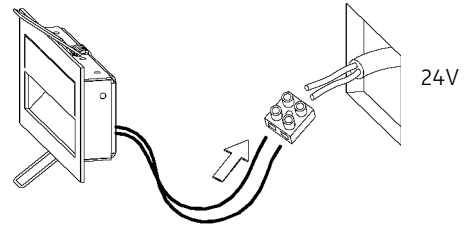

**MIKE INDIA 70 ACCENT LED.next**  
 WANDEINBAULEUCHTE FÜR HOHLRAUMEINBAU /  
 RECESSED WALL-MOUNTED LUMINAIRE FOR CAVITY MOUNTING

**nimbus<sup>x</sup>**

003-761 . 010-413 . 010-534

für / for 003-761 4W

Anschluss mit 230V AC  
 connection with 230V AC

Der elektrische Anschluß darf nur vom Fachmann ausgeführt werden!  
 Must only be installed by a qualified electrician!

Anschluss mit 24V DC  
 connection with 24V DC

1

2

3

4

003-761 . 010-413 . 010-534

24V DC, Konstantspannung  
 24V DC, constant voltage