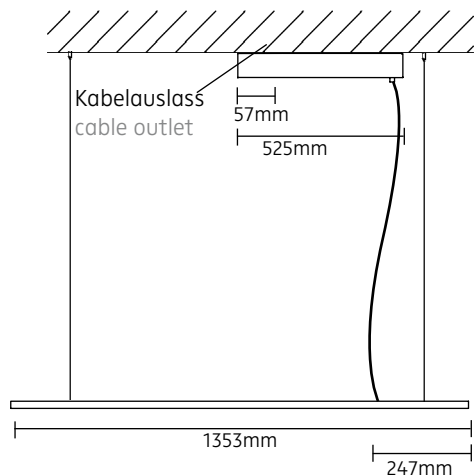

# KONVERTEREINHEIT FÜR L 120

nimbus<sup>x</sup>

KONVERTER IN SEPARATEM KONVERTERGEHÄUSE, dimmbar DALI/switchDim  
 CONVERTER IN SEPARATED CONVERTER HOUSING, dimmable, DALI/switchDim

009-943

1

2

Leuchte darf nicht auf feuchten und leitenden Untergrund montiert werden!  
 Luminaire must not be installed on damp and electroconductive surface!