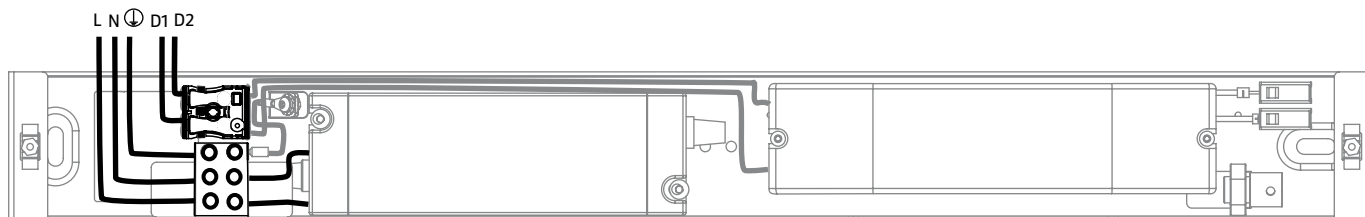

# KONVERTEREINHEIT FÜR L 120

nimbus<sup>x</sup>

KONVERTER IN SEPARATEM KONVERTERGEHÄUSE, dimmbar DALI/switchDim  
 CONVERTER IN SEPARATED CONVERTER HOUSING, dimmable, DALI/switchDim

009-943

1

2

Leuchte darf nicht auf feuchten und leitenden Untergrund montiert werden!  
 Luminaire must not be installed on damp and electroconductive surface!

Anschluss mit 230V AC  
 connection with 230V AC

230V

Der elektrische Anschluß darf nur vom Fachmann ausgeführt werden!  
 Must only be installed by a qualified electrician!

3

Anschluss mit 24V DC  
 connection with 24V DC