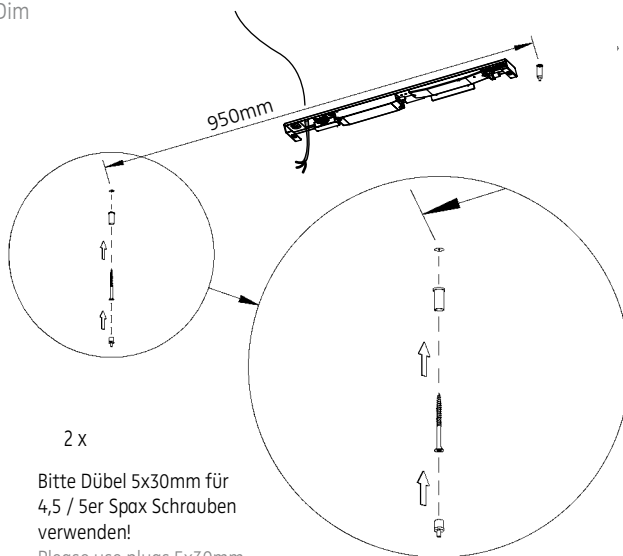

# KONVERTEREINHEIT FÜR L 120

nimbus<sup>x</sup>

KONVERTER IN SEPARATEM KONVERTERGEHÄUSE, dimmbar DALI/switchDim  
 CONVERTER IN SEPARATED CONVERTER HOUSING, dimmable, DALI/switchDim

009-943

1

2

Leuchte darf nicht auf feuchten und leitenden Untergrund montiert werden!  
 Luminaire must not be installed on damp and electroconductive surface!

4

5

6

7

8

230V~, 50-60 Hz

Bestückung  
LEDnext 32W  
lamp type  
LEDnext 32W