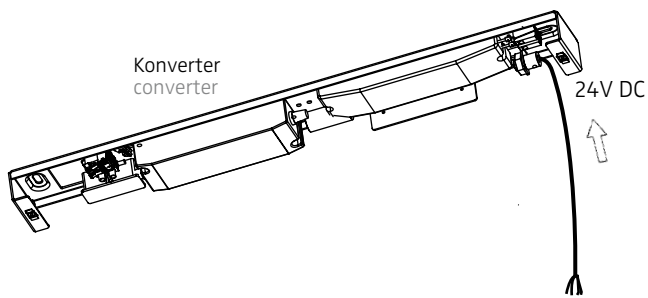

5

6

7

8

230V~, 50-60 Hz

Bestückung
LEDnext 32W
lamp type
LEDnext 32W