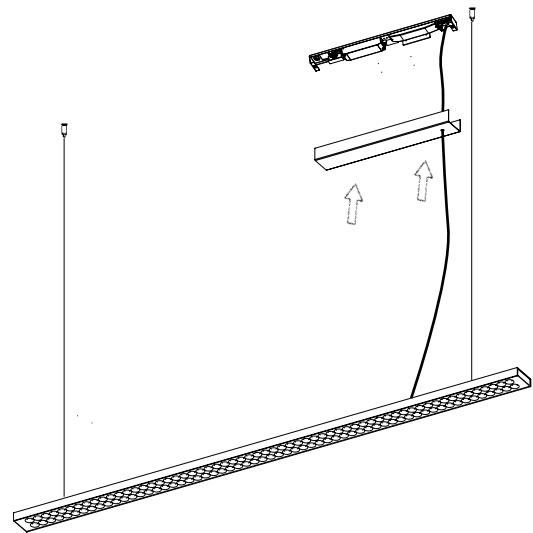

5

6

7

8

230V~, 50-60 Hz

Bestückung
LEDnext 32W
lamp type
LEDnext 32W