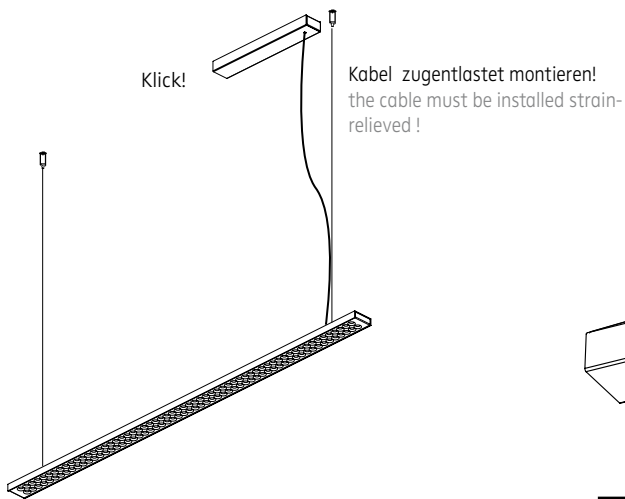

5

6

7

8

230V~, 50-60 Hz

Bestückung
LEDnext 32W
lamp type
LEDnext 32W