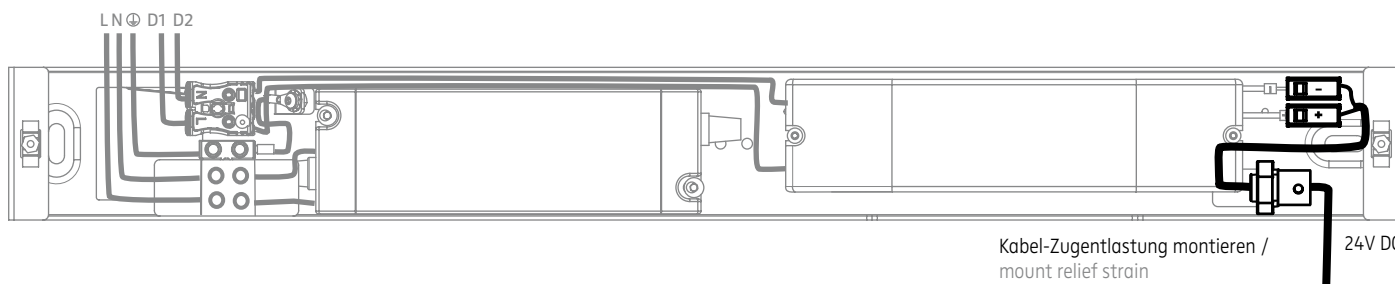

# KONVERTEREINHEIT FÜR L 120

nimbus<sup>x</sup>

KONVERTER IN SEPARATEM KONVERTERGEHÄUSE, dimmbar DALI/switchDim  
 CONVERTER IN SEPARATED CONVERTER HOUSING, dimmable, DALI/switchDim

009-943

1

2

Leuchte darf nicht auf feuchten und leitenden Untergrund montiert werden!  
 Luminaire must not be installed on damp and electroconductive surface!

Anschluss mit 230V AC  
 connection with 230V AC

230V

Der elektrische Anschluß darf nur vom Fachmann ausgeführt werden!  
 Must only be installed by a qualified electrician!

3

Anschluss mit 24V DC  
 connection with 24V DC