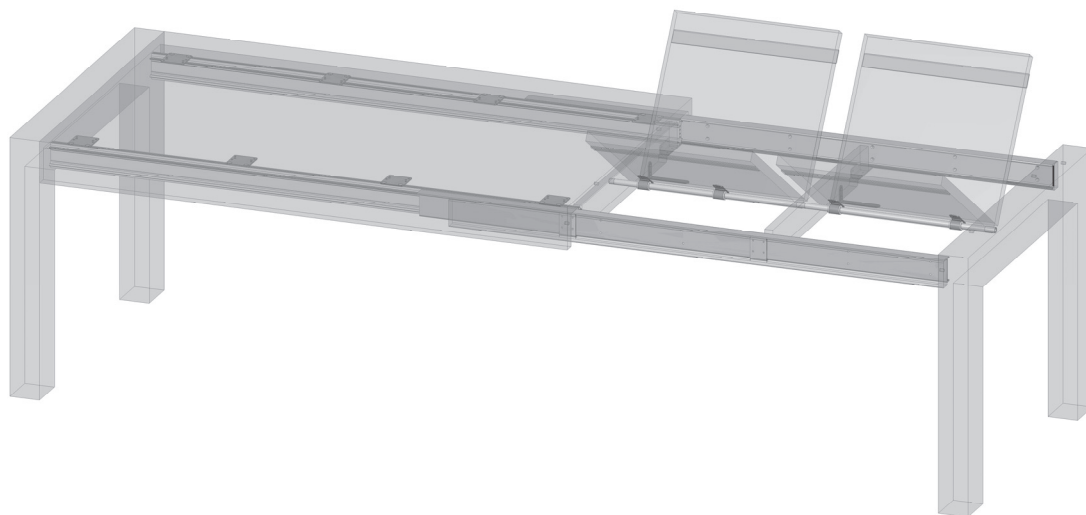

**Tischausziehführung**

für einseitig verschiebbaren Kopfauszug - für zwei Klappeinlagen

**Table leaf extension runner**

*For single sided sliding front extension - for two folding table leaves*

**Guidage de rallonge de table**

Pour rallonge de tête unilatérale coulissante - pour deux inserts repliables

**Guía para mesa extensible**

*Para cabecera de mesa extensible por un lado - con dos suplementos plegables*

**Guida per tavoli allungabili**

Per tavolo allungabile con scorrimento da un lato - per due inserti pieghevoli

**Lieferumfang**  
**Supplied with**  
**Fourniture**  
**Volumen de suministro**  
**Fornitura**

 2x	 2x	 1x
 12x	 4x	 6x
 12x	 4x	