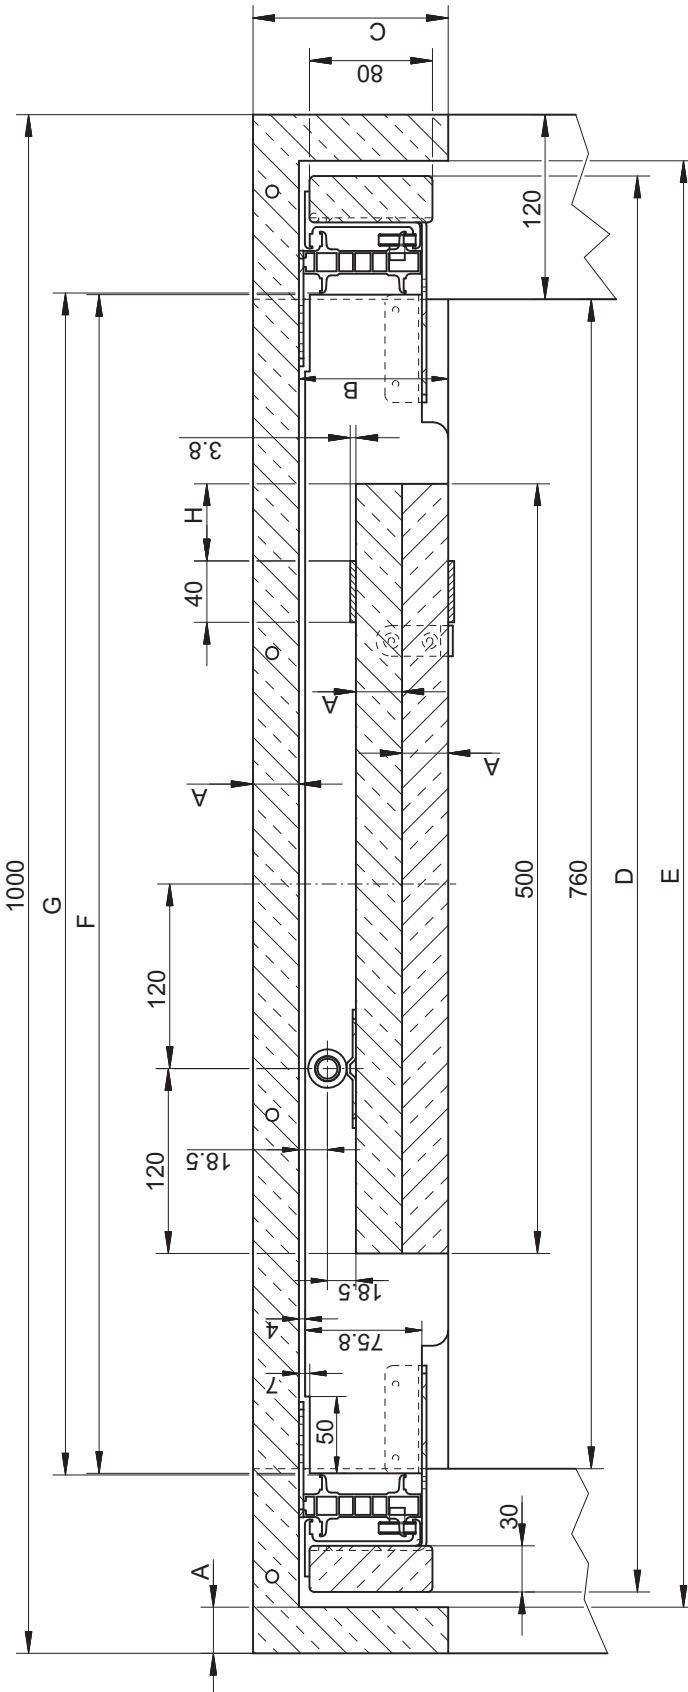

**Tischausziehführung**

für einseitig verschiebbaren Kopfauszug - für zwei Klappeinlagen

**Table leaf extension runner**

*For single sided sliding front extension - for two folding table leaves*

**Guidage de rallonge de table**

Per tavolo allungabile con scorrimento da un lato - per due inserti pieghevoli

**Lieferumfang**  
**Supplied with**  
**Fourniture**  
**Volumen de suministro**  
**Fornitura**

 2x	 2x	 1x
 12x	 4x	 6x
 12x	 4x	

**Technische Daten**  
**Installation example**  
**Exemple de montage**  
**Ejemplo de montaje**  
**Esempio di montaggio**

Artikel Nr. Cat. No. Référence N° de ref. Codice	Einbaulänge Installation length Longueur d'installation Longitud de montaje Lunghezza di montaggio	Gesamt - Auszugslänge Total extension length Longueur d'extension total Longitud total de extracción Lunghezza totale aperta	Öffnung max. max. opening Ouverture maxi. Abertura max. Apertura max.	Einbauhöhe Installation height Hauteur d'installation Altura de montaje Altezza di montaggio	Einlagenbreite Leaf width Largeur d'insert Ancho suplemento Lunghezza delle allunghe	Plattenanzahl Stck. Number of leaves/ pcs. Nombre de panneaux pcs. Cantidad de suplementos pza. Num. pannelli pz.	Tragkraft max. max. load bearing capacity Capacité de charge maxi. Capacidad de carga Portata max.
642.54.921	1.600 mm	2.730 mm	1.130 mm	79 mm	500 mm	2	1.000 N

732.26.645

HDE 22.11.2011

**Einbaubeispiel**  
**Installation example**  
**Exemple de montage**  
**Ejemplo de montaje**  
**Esempio di montaggio**

<b>A</b>	<b>30 mm</b>	<b>40 mm</b>
<b>B</b>	<b>97 mm</b>	<b>117 mm</b>
<b>C</b>	<b>130 mm</b>	<b>150 mm</b>
<b>D</b>	<b>920 mm</b>	<b>900 mm</b>
<b>E</b>	<b>940 mm</b>	<b>920 mm</b>
<b>F</b>	<b>766 mm</b>	<b>746 mm</b>
<b>G</b>	<b>770 mm</b>	<b>750 mm</b>
<b>H</b>	<b>50 mm</b>	<b>60 mm</b>