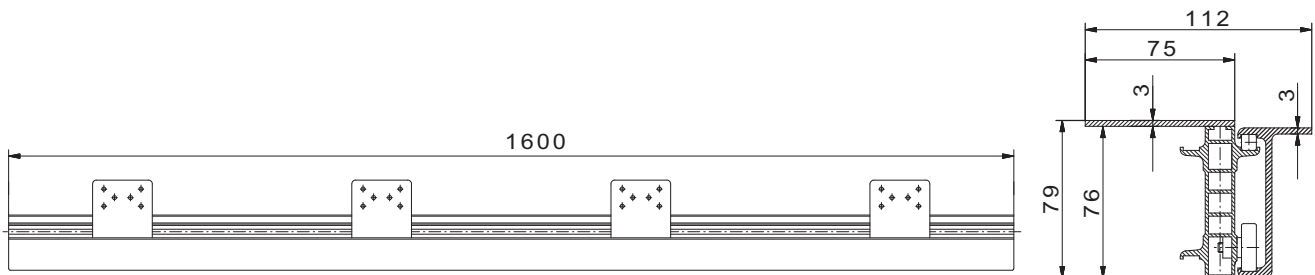

Per tavolo allungabile con scorrimento da un lato - per due inserti pieghevoli

**Lieferumfang**  
**Supplied with**  
**Fourniture**  
**Volumen de suministro**  
**Fornitura**

 2x	 2x	 1x
 12x	 4x	 6x
 12x	 4x	

**Technische Daten**  
**Installation example**  
**Exemple de montage**  
**Ejemplo de montaje**  
**Esempio di montaggio**

Artikel Nr. Cat. No. Référence N° de ref. Codice	Einbaulänge Installation length Longueur d'installation Longitud de montaje Lunghezza di montaggio	Gesamt - Auszugslänge Total extension length Longueur d'extension total Longitud total de extracción Lunghezza totale aperta	Öffnung max. max. opening Ouverture maxi. Abertura max. Apertura max.	Einbauhöhe Installation height Hauteur d'installation Altura de montaje Altezza di montaggio	Einlagenbreite Leaf width Largeur d'insert Ancho suplemento Lunghezza delle allunghe	Plattenanzahl Stck. Number of leaves/ pcs. Nombre de panneaux pcs. Cantidad de suplementos pza. Num. pannelli pz.	Tragkraft max. max. load bearing capacity Capacité de charge maxi. Capacidad de carga Portata max.
642.54.921	1.600 mm	2.730 mm	1.130 mm	79 mm	500 mm	2	1.000 N