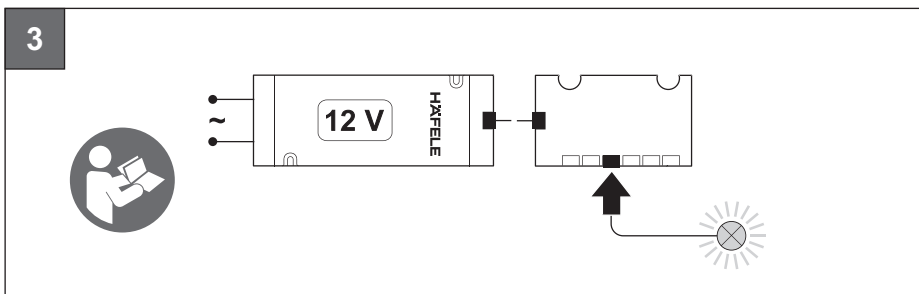

732.28.520

HDE 01.03.2022