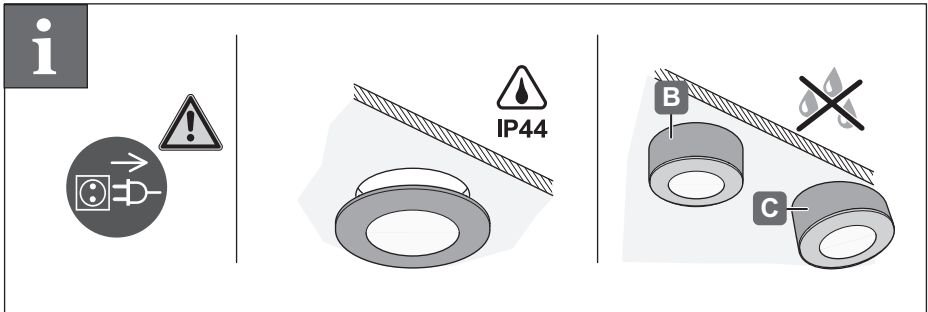

HDE 01.03.2022