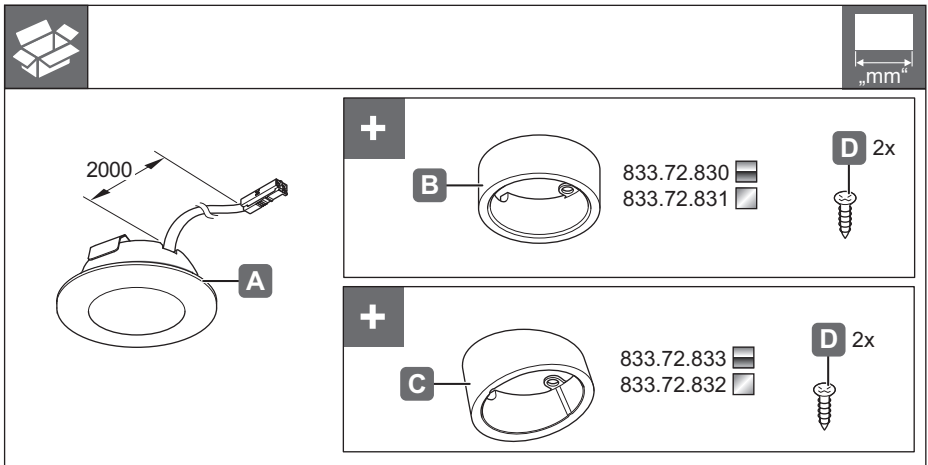

LED 2022

833.72.084 833.72.087
833.72.085 833.72.088
833.72.086 833.72.089

12V System	K	W	T_A	
833.72.084 833.72.085	3000	1.5	-20 °C – +35 °C -4 °F – +95 °F	Ø 35 x 14
833.72.086 833.72.087	4000			
833.72.088 833.72.089	5000			

732.28.520