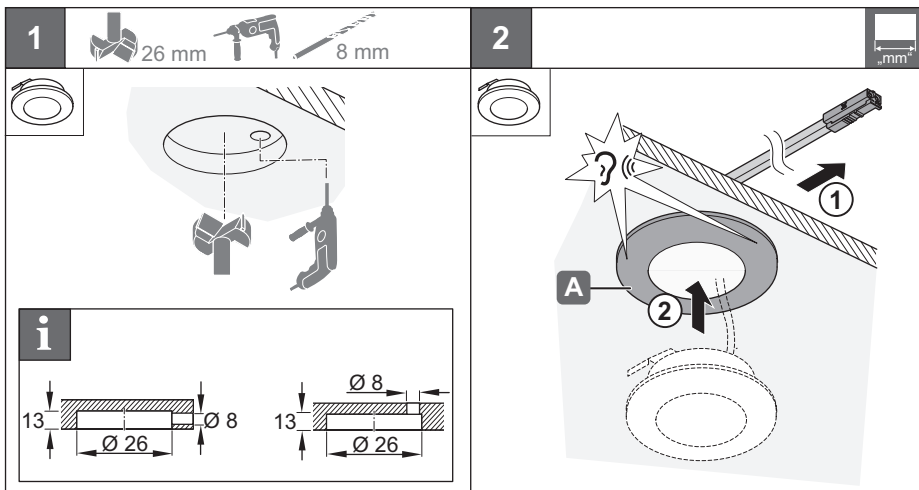

732.28.520

HDE 01.03.2022