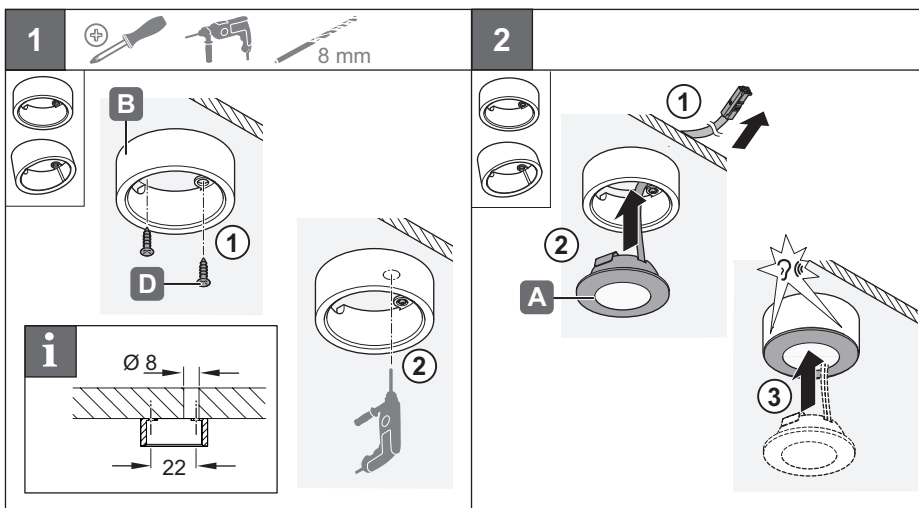

732.28.520

HDE 01.03.2022