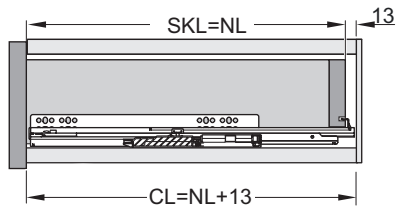

Matrix Runner UM S30

433.08.525
433.08.527
433.08.530
433.08.535

433.08.540
433.08.545
433.08.550
433.08.555

732.24.320

[1639531]

H 2x

HDE 16.12.2022

Ø 21x15
Ø 30x15

Ø 6

„mm“

T ≤ 16 mm

SKL	R
250	205
300	255
350	305
400	355
450	405
500	455
550	505

732.24.320

[1639531]

HDE 16.12.2022

i

Ø 2

„mm“

732.24.320

NL	250	300	350	400	450	500	550
Q	128	160	160	192	224	256	256

[1639531]

HDE 16.12.2022

732.24.320

[1639531]