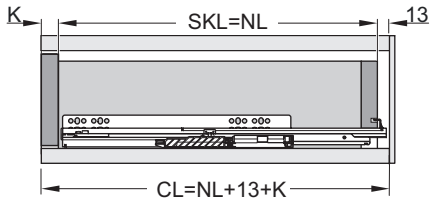

Matrix Runner UM S30

433.08.525
433.08.527
433.08.530
433.08.535

433.08.540
433.08.545
433.08.550
433.08.555

732.24.320

[1639531]

H 2x

HDE 16.12.2022

Ø 21x15
Ø 30x15

Ø 6

„mm“

T ≤ 16 mm

SKL	R
250	205
300	255
350	305
400	355
450	405
500	455
550	505

732.24.320

[1639531]

HDE 16.12.2022

i

Ø 2

„mm“

732.24.320

NL	250	300	350	400	450	500	550
Q	128	160	160	192	224	256	256

[1639531]

HDE 16.12.2022

732.24.320

[1639531]