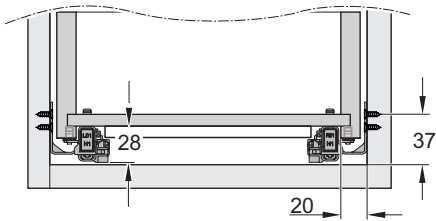

Matrix Runner UM S30

433.08.525
433.08.527
433.08.530
433.08.535

433.08.540
433.08.545
433.08.550
433.08.555

732.24.320

[1639531]

H 2x

HDE 16.12.2022

Ø 21x15
Ø 30x15

Ø 6

„mm“

T ≤ 16 mm

SKL	R
250	205
300	255
350	305
400	355
450	405
500	455
550	505

732.24.320

[1639531]

HDE 16.12.2022

i

Ø 2

„mm“

732.24.320

NL	250	300	350	400	450	500	550
Q	128	160	160	192	224	256	256

[1639531]

HDE 16.12.2022

732.24.320

[1639531]