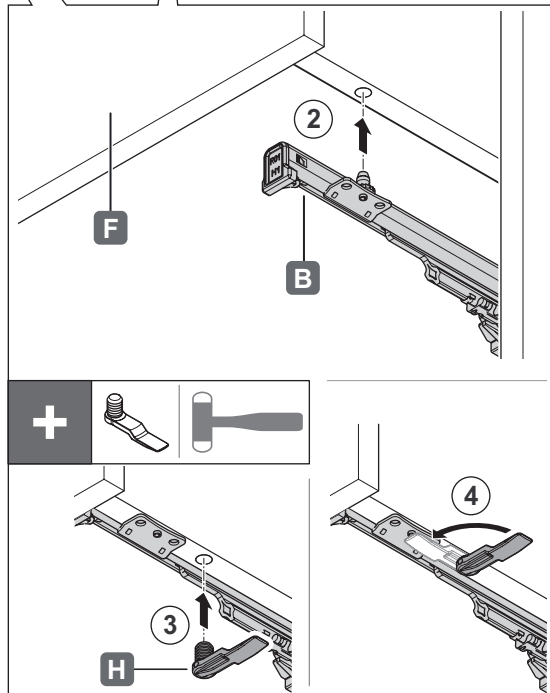

2

732.24.320

[1639531]

HDE 16.12.2022