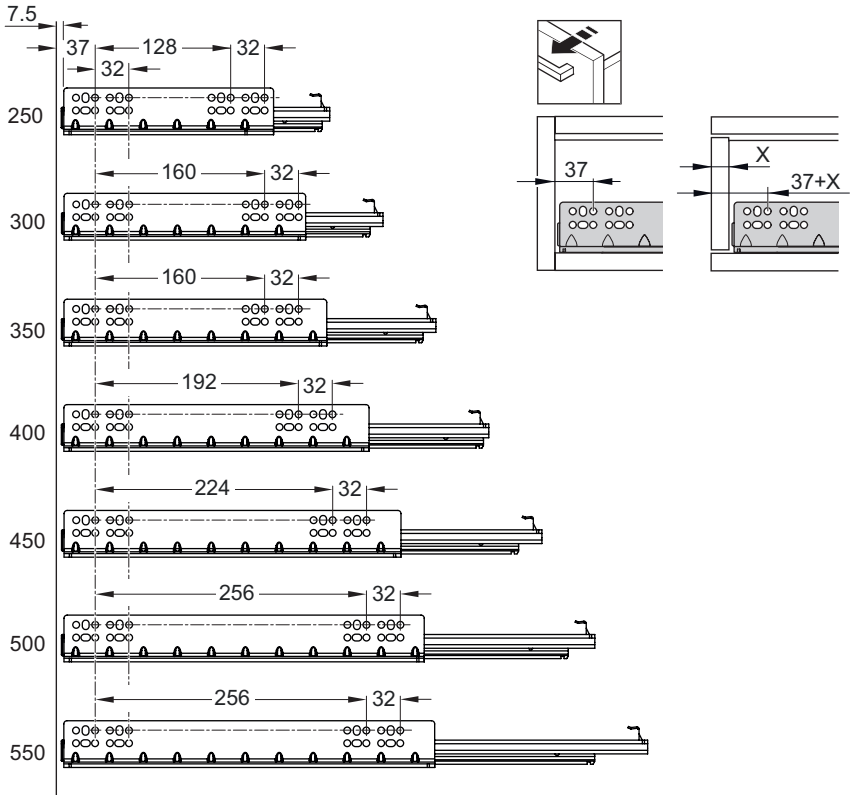

Ø 6

„mm“

T ≤ 16 mm

SKL	R
250	205
300	255
350	305
400	355
450	405
500	455
550	505

732.24.320

[1639531]

HDE 16.12.2022

i

Ø 2

„mm“

732.24.320

NL	250	300	350	400	450	500	550
Q	128	160	160	192	224	256	256

[1639531]

HDE 16.12.2022

732.24.320

[1639531]