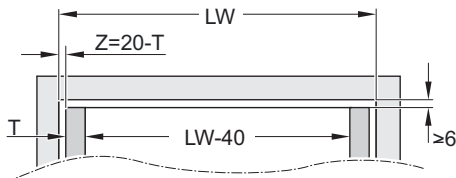

Matrix Runner UM S30

433.08.525
433.08.527
433.08.530
433.08.535

433.08.540
433.08.545
433.08.550
433.08.555

732.24.320

[1639531]

H 2x

HDE 16.12.2022

Ø 21x15
Ø 30x15

Ø 6

„mm“

T ≤ 16 mm

SKL	R
250	205
300	255
350	305
400	355
450	405
500	455
550	505

732.24.320

[1639531]

HDE 16.12.2022

i

Ø 2

„mm“

732.24.320

NL	250	300	350	400	450	500	550
Q	128	160	160	192	224	256	256

[1639531]

HDE 16.12.2022

732.24.320

[1639531]