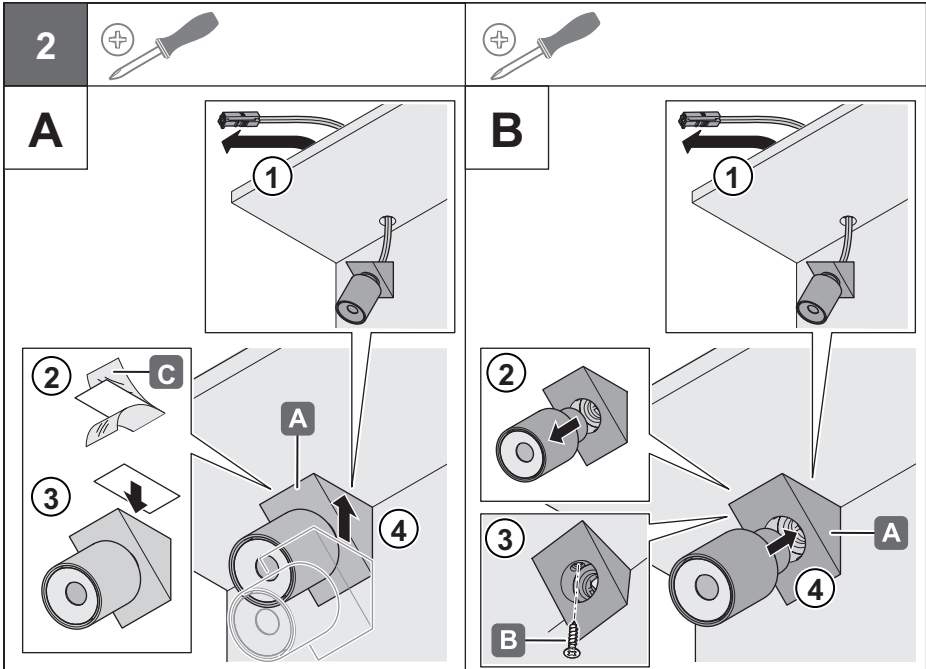

732.28.370