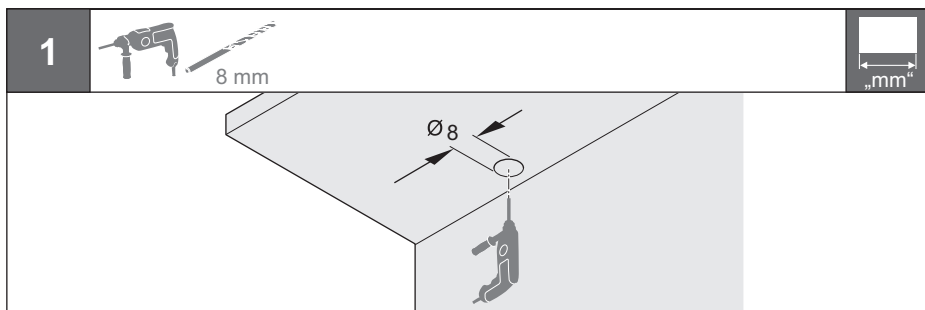

LED 3096

833.77.320

833.77.325

833.77.321

833.77.326

833.77.322

833.77.327

24 V System	K	W	T_A	mm
■ 833.77.320	3000K	1,2W	-20 °C – +45 °C -4 °F – +95 °F	22x34x48
■ 833.77.321	4000K			
■ 833.77.322	5000K			
□ 833.77.325	3000K			
□ 833.77.326	4000K			
□ 833.77.327	5000K			

732.28.370

HDE 15.11.2021