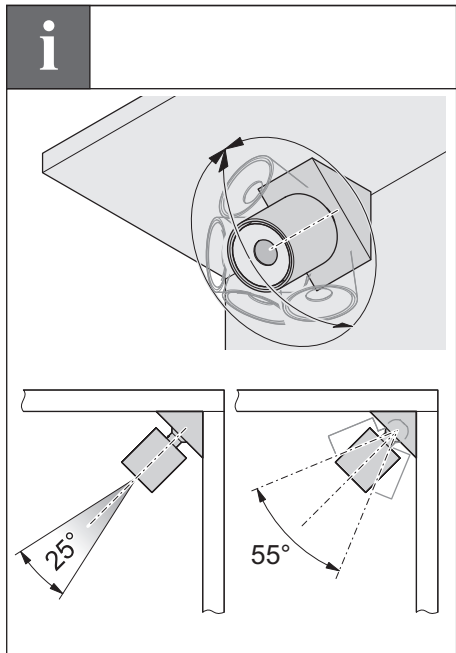

HDE 15.11.2021