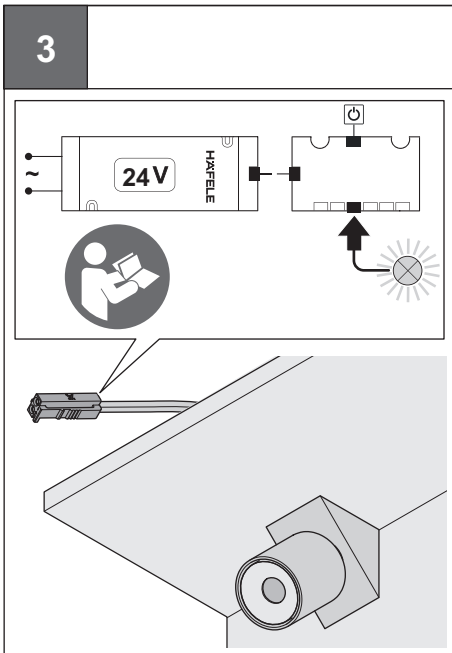

HDE 15.11.2021