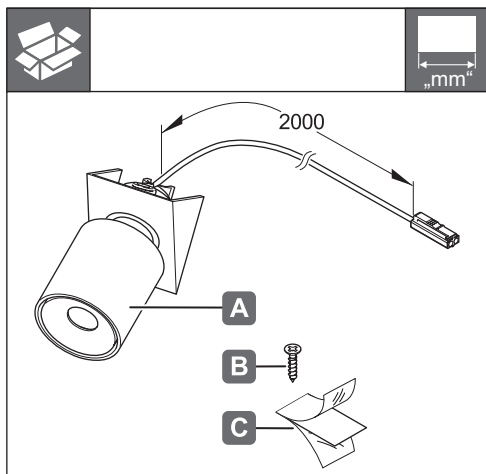

LED 3096

833.77.320

833.77.325

833.77.321

833.77.326

833.77.322

833.77.327

24 V System	K	W	T_A	mm
■ 833.77.320	3000K	1,2W	-20 °C – +45 °C -4 °F – +95 °F	22x34x48
■ 833.77.321	4000K			
■ 833.77.322	5000K			
□ 833.77.325	3000K			
□ 833.77.326	4000K			
□ 833.77.327	5000K			

732.28.370

HDE 15.11.2021