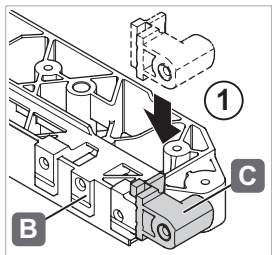

2

mm

732.24.058

HDE 06.04.2022