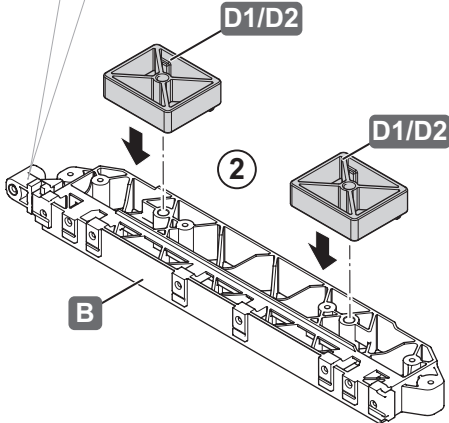

2

mm

732.24.058

HDE 06.04.2022