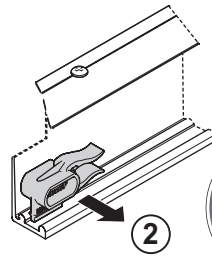

Slido F-Line42 50A Smuso

400.51.543
405.11.544
400.51.545

732.24.058

HDE 06.04.2022

i

732.24.058

HDE 06.04.2022

1