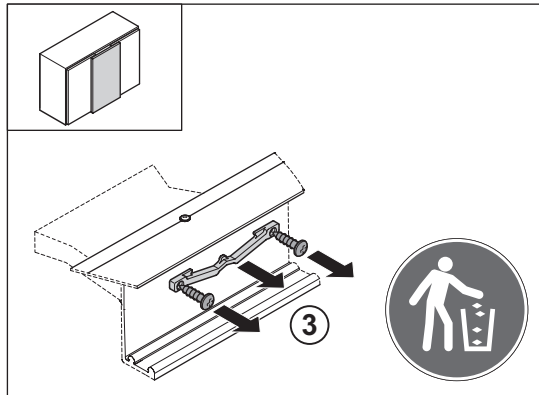

Slido F-Line42 50A Smuso

400.51.543
405.11.544
400.51.545

732.24.058

HDE 06.04.2022

i

732.24.058

HDE 06.04.2022

1