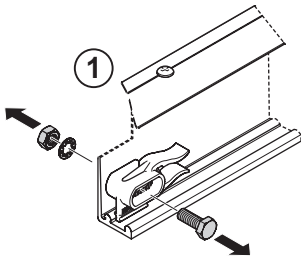

Slido F-Line42 50A Smuso

400.51.543
405.11.544
400.51.545

732.24.058

HDE 06.04.2022

i

732.24.058

HDE 06.04.2022

1