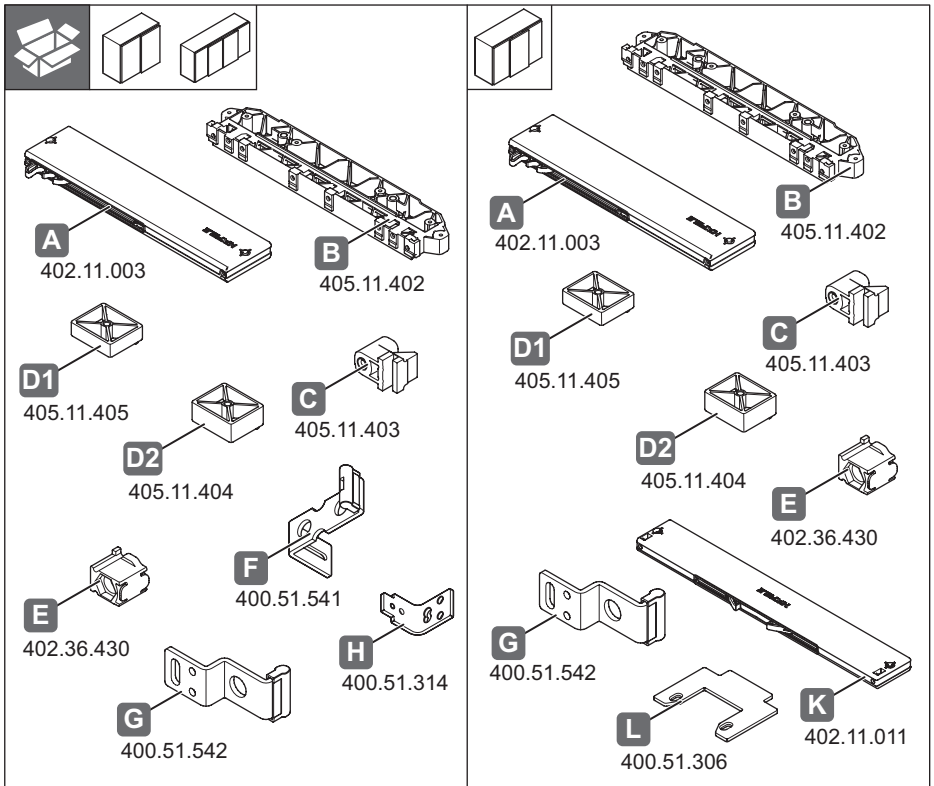

Slido F-Line42 50A Smuso

400.51.543
405.11.544
400.51.545

732.24.058

HDE 06.04.2022

i

732.24.058

HDE 06.04.2022

1