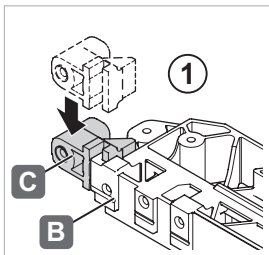

2

mm

732.24.058

HDE 06.04.2022