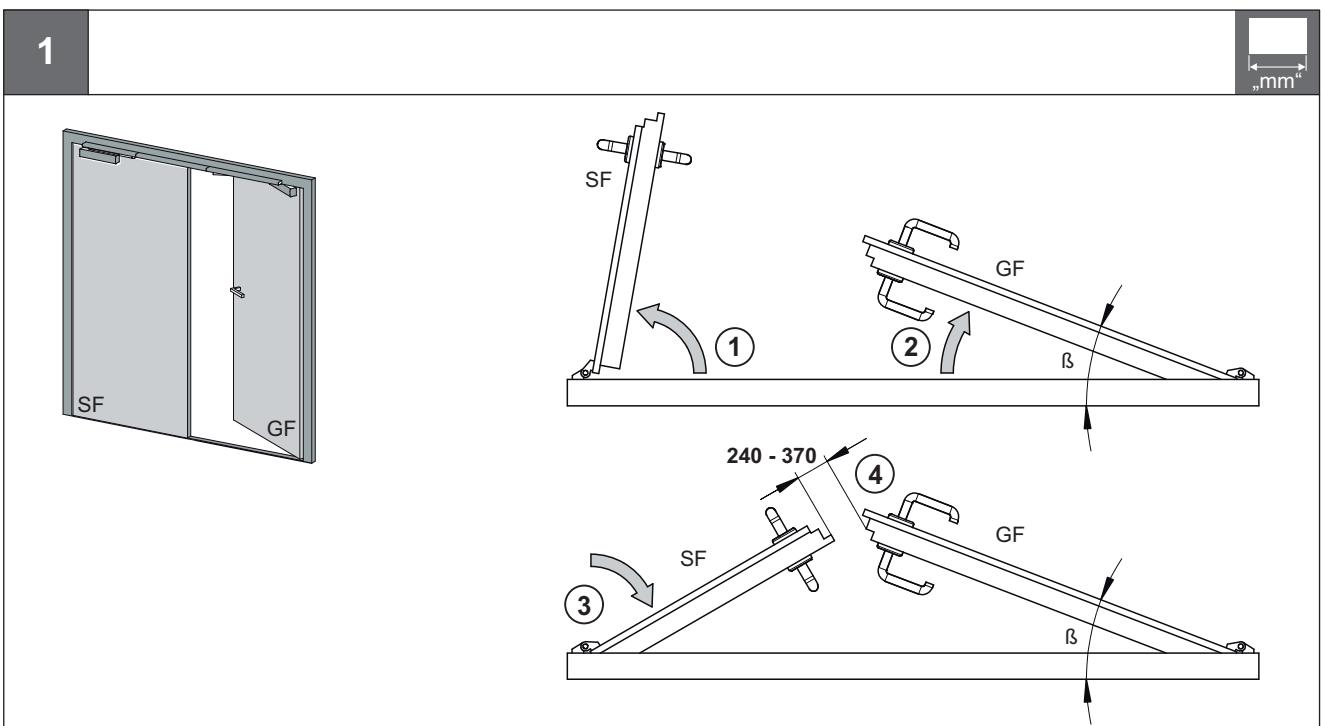

Mitnehmerklappe DCL94
Selector bar DCL94
Clapet d'entraîneur DCL94
Tapa de arrastre DCL94
Piastrina di tiraggio DCL94

931.20.480

732.29.382

HDE 09/2020

2

mm

3

mm