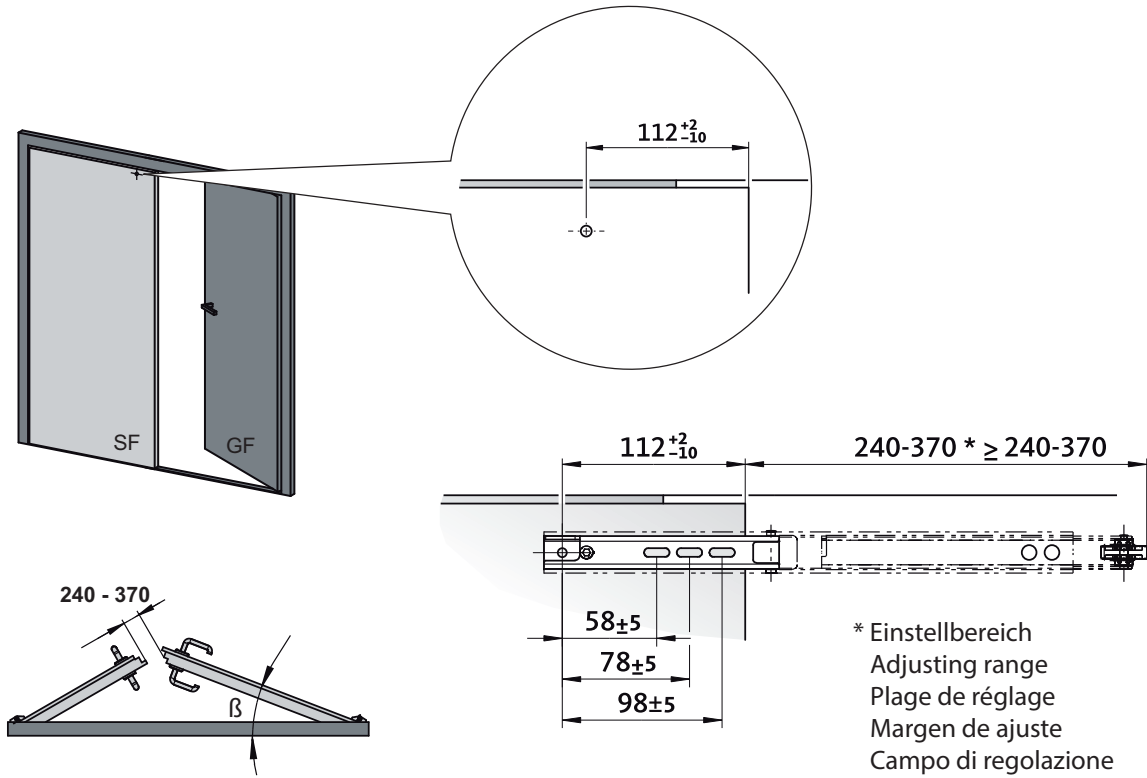

Mitnehmerklappe DCL94
Selector bar DCL94
Clapet d'entraîneur DCL94
Tapa de arrastre DCL94
Piastrina di tiraggio DCL94

931.20.480

732.29.382

HDE 09/2020

2

mm

3

mm