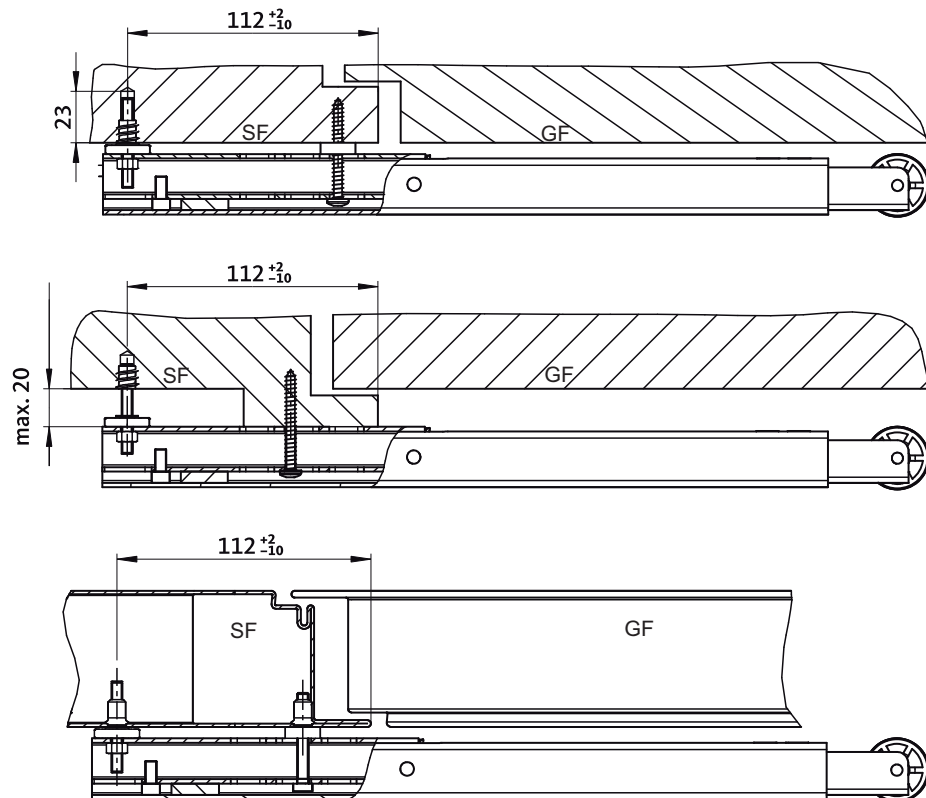

Mitnehmerklappe DCL94
Selector bar DCL94
Clapet d'entraîneur DCL94
Tapa de arrastre DCL94
Piastrina di tiraggio DCL94

931.20.480

732.29.382

HDE 09/2020

2

mm

3

mm