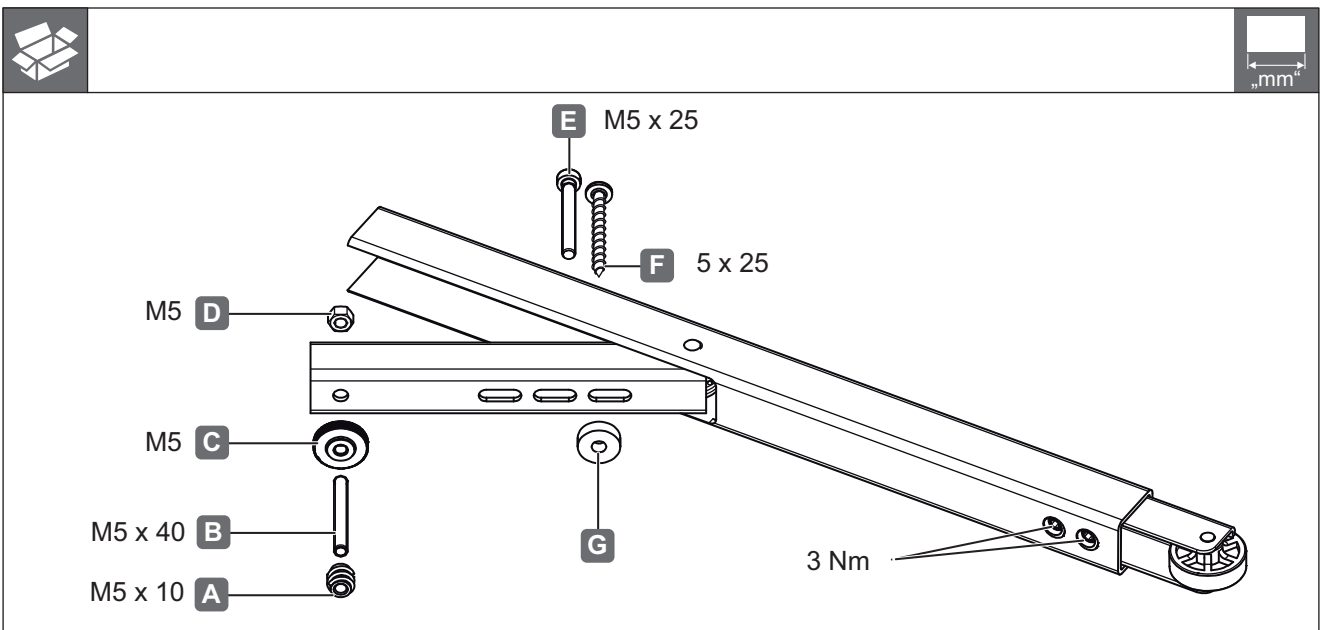

Mitnehmerklappe DCL94
Selector bar DCL94
Clapet d'entraîneur DCL94
Tapa de arrastre DCL94
Piastrina di tiraggio DCL94

931.20.480

732.29.382

HDE 09/2020

2

mm

3

mm