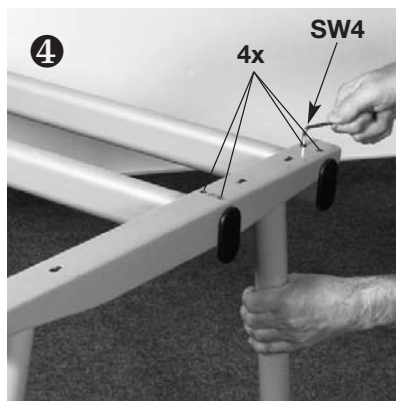

IDEA+A/+C/+T

2005 / 01

RESET! Nach Stromausfall / Bei Störungen
After power fail restart / After malfunction