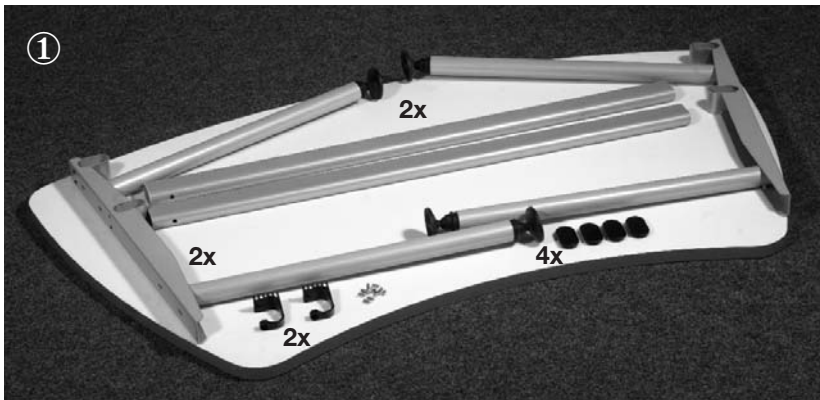

IDEA+A/+C/+T

2005 / 01

RESET! Nach Stromausfall / Bei Störungen
After power fail restart / After malfunction