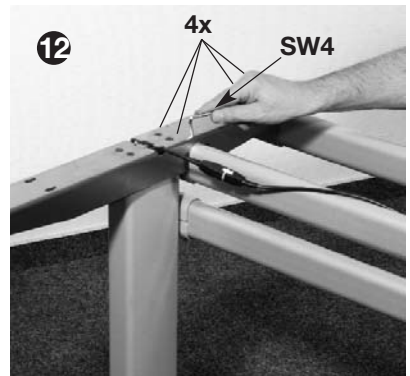

IDEA+A/+C/+T

2005 / 01

RESET! Nach Stromausfall / Bei Störungen
After power fail restart / After malfunction