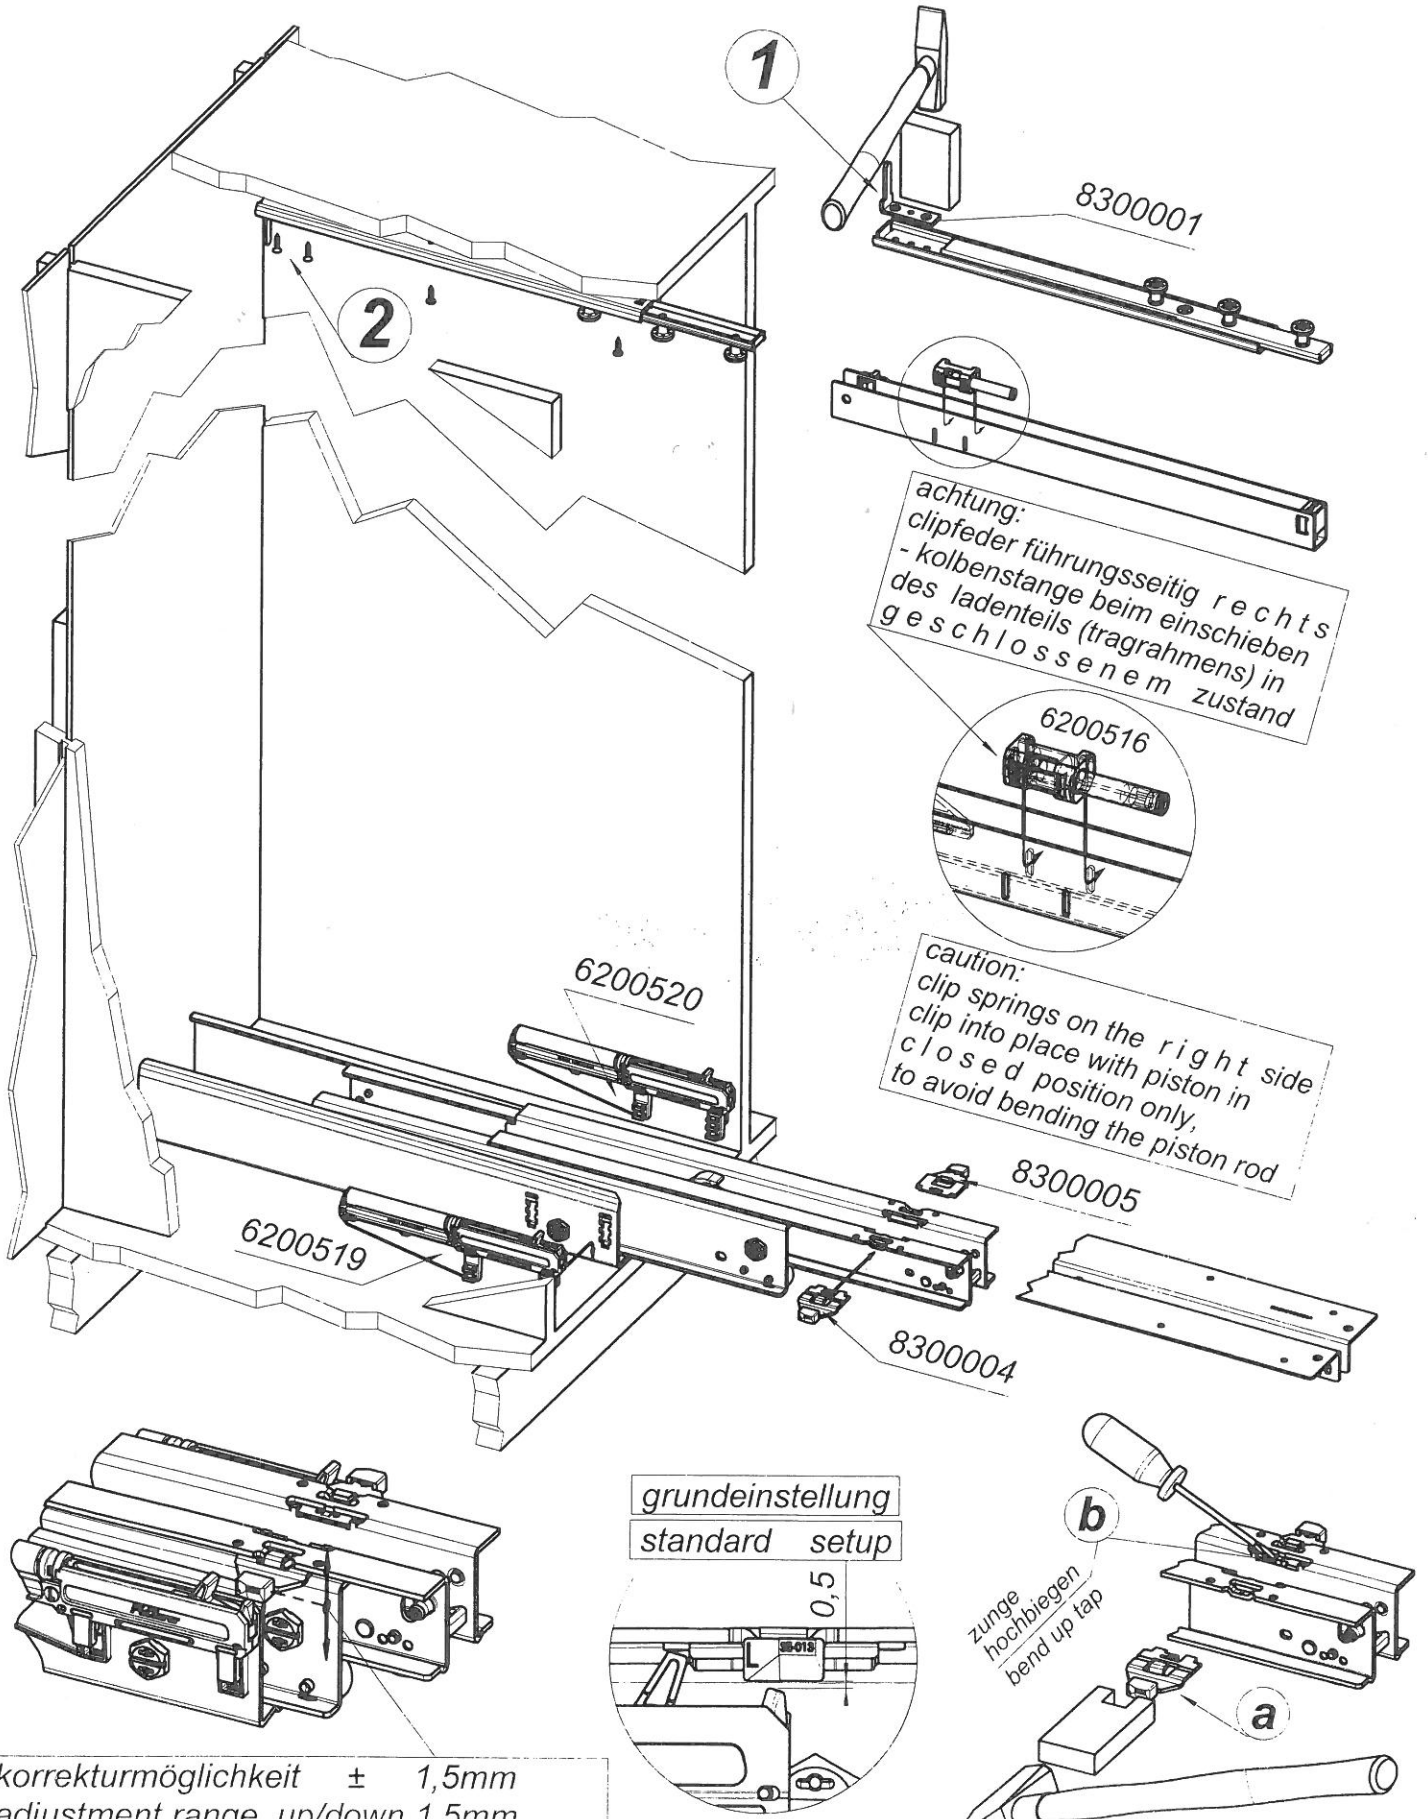

Montageanleitung
Mounting Instructions

Easy-Close 3430 für FR 777
Easy-Close 3430 for FR 777

korrekturmöglichkeit $\pm 1,5\text{mm}$
 adjustment range up/down 1,5mm
 länge / length 400 - 650 nach / to +
 länge / length 700 - 1100 nach / to -
 max. belastung / load cap. nach / to +