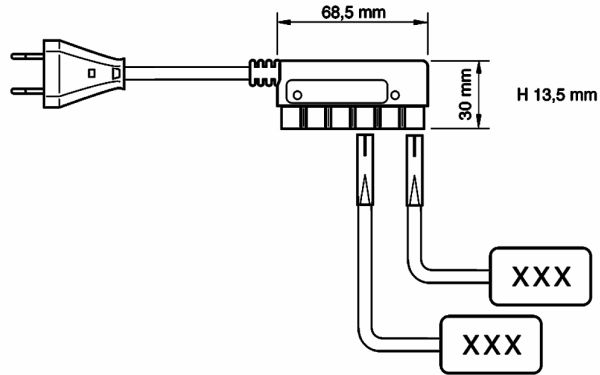

> **MONTAGEANLEITUNG**
ASSEMBLY INSTRUCTIONS
NOTICE DE MONTAGE
ISTRUZIONI PER IL MONTAGGIO

article number
 826.17.710, 826.17.720, 826.29.742,
 826.29.743, 826.29.745, 826.29.746

Mini Stecksystem 230V / 2,5A
Mini Connector System 230V / 2,5A

...mit Codierung
...with coded connectors

Achtung!

Spannung liegt nur an, wenn durch den Schalter freigeschaltet.

Attention!

Voltage is only applied if switch is in 'on' position.

XXX: Leuchte, Transformator,
 Verlängerungsleitung/Verteiler 6-fach