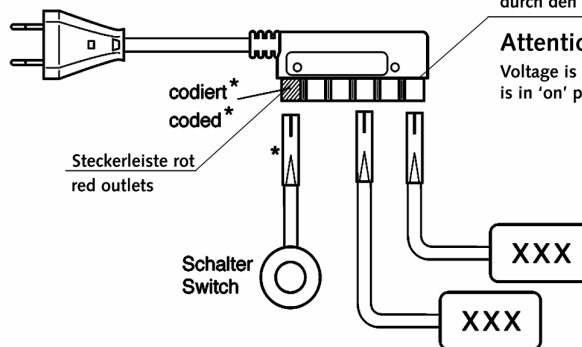

> **MONTAGEANLEITUNG**
ASSEMBLY INSTRUCTIONS
NOTICE DE MONTAGE
ISTRUZIONI PER IL MONTAGGIO

article number
 826.17.710, 826.17.720, 826.29.742,
 826.29.743, 826.29.745, 826.29.746

Mini Stecksystem 230V / 2,5A
Mini Connector System 230V / 2,5A

...mit Codierung
...with coded connectors

Achtung!

Spannung liegt nur an, wenn durch den Schalter freigeschaltet.

Attention!

Voltage is only applied if switch is in 'on' position.

XXX: Leuchte, Transformator,
 Verlängerungsleitung/Verteiler 6-fach