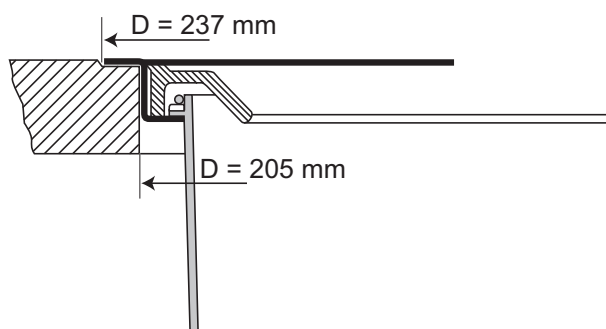

Abfallsammler für Montage in Arbeitsplatte
Worktop waste bin
Poubelle pour montage dans plan de travail

gilt für Artikel:
applies to Cat. No.:
valable pour référence:
502.94.002

Einbaumöglichkeiten:
Mounting:
Montage:

Einbau von oben
Assembly from above
Montage par dessus

Einbau bündig
Einfrastiefe 2 mm.
Push assembly
Ecastrement à fleur

Die Pflege und Reinigung kann mit handelsüblichen Reinigungsmitteln erfolgen.

The waste bin can be cleaned with commercial household cleaner.