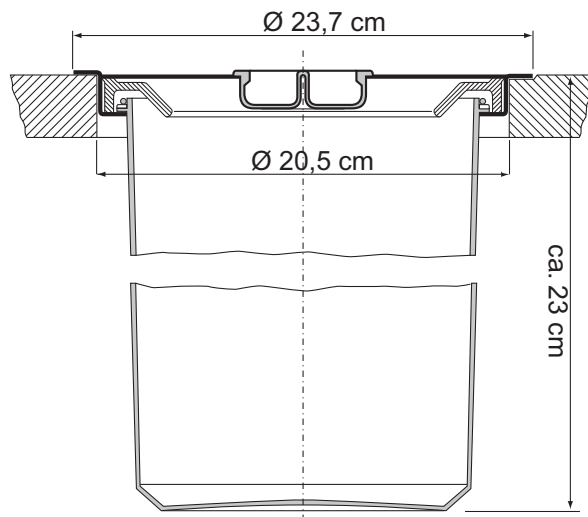

Abfallsammler für Montage in Arbeitsplatte
Worktop waste bin
Poubelle pour montage dans plan de travail

gilt für Artikel:
applies to Cat. No.:
valable pour référence:
502.94.002

Einbaumöglichkeiten:
Mounting:
Montage:

Einbau von oben
Assembly from above
Montage par dessus

Einbau bündig
Einfrastiefe 2 mm.
Push assembly
Ecastrement à fleur

Die Pflege und Reinigung kann mit handelsüblichen Reinigungsmitteln erfolgen.

The waste bin can be cleaned with commercial household cleaner.