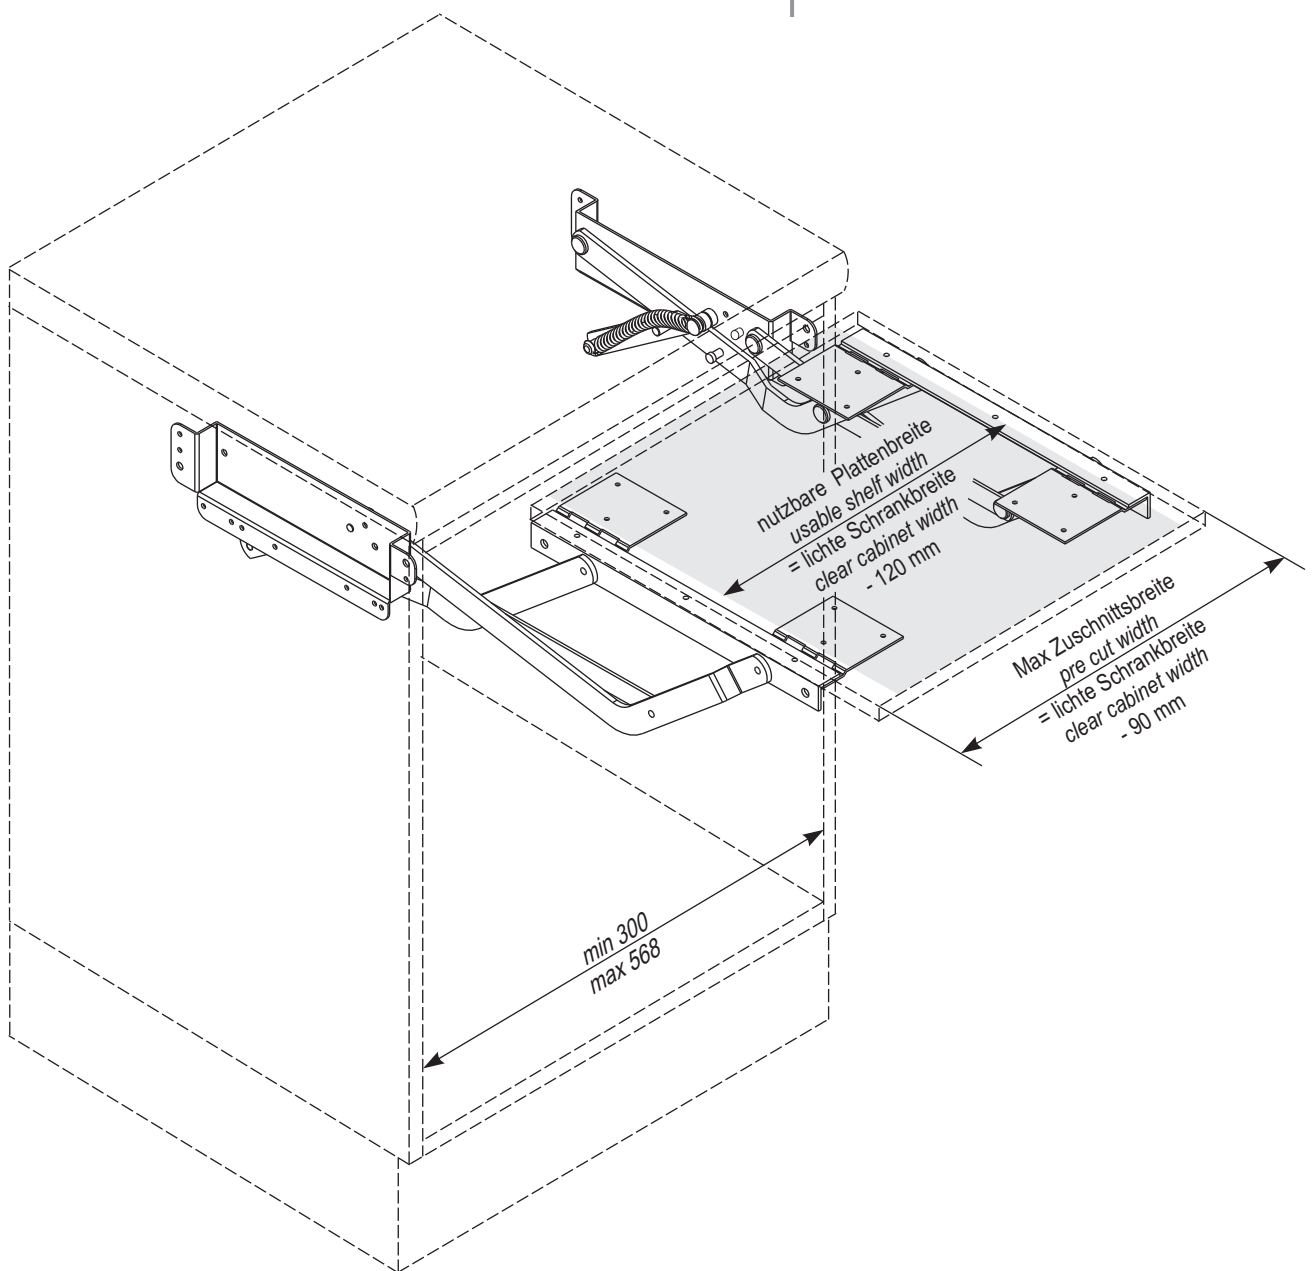

## Montageanleitung

Versenkautomatik  
Art.-Nr. 005300

## Mounting Instructions

Automatic lowering rack  
Art.-Nr. 005300

1

mm

2

mm