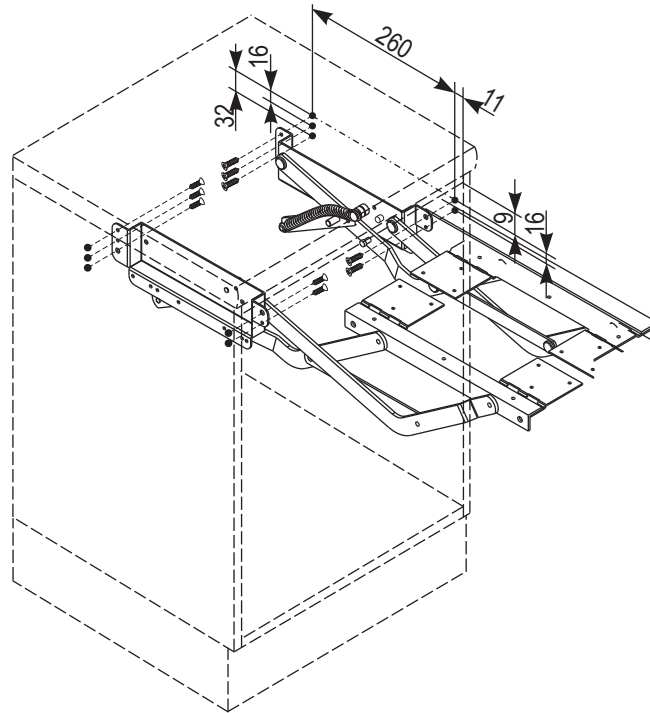

## Montageanleitung

Versenkautomatik  
Art.-Nr. 005300

## Mounting Instructions

Automatic lowering rack  
Art.-Nr. 005300

1

mm

2

mm