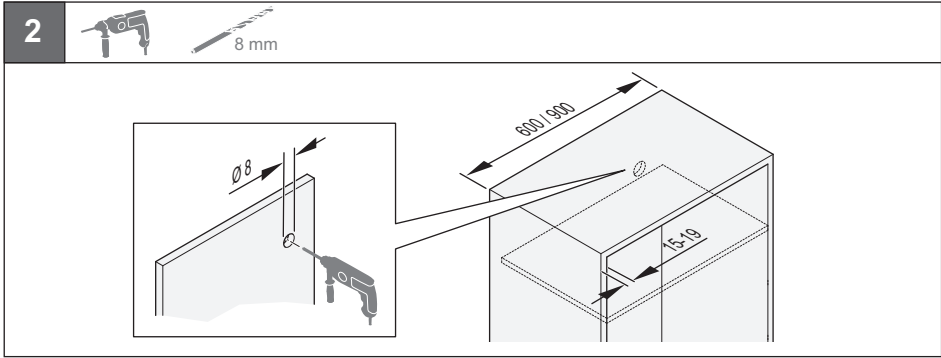

LED 2007

833.74.050
833.74.051
833.74.060
833.74.061

12V System	K	W	T _A	 mm	 mm	
833.74.050	3400 K	2.2 W	-20 °C – +35 °C -4 °F – +95 °F	561 x 12 x 15	≥ 571 x 22 x 25	833.74.900 833.74.901
833.74.051		3.4 W		861 x 12 x 15	≥ 871 x 22 x 25	
833.74.060	blue	2.1 W		561 x 12 x 15	≥ 571 x 22 x 25	
833.74.061		3.2 W		861 x 12 x 15	≥ 871 x 22 x 25	

Maße in mm – Dimensions in mm – Medidas en mm

HDE 14/12/2010

732.28.205

Maße in mm – Dimensions in mm – Dimensiones en mm

HDE 14/12/2010

732.28.205