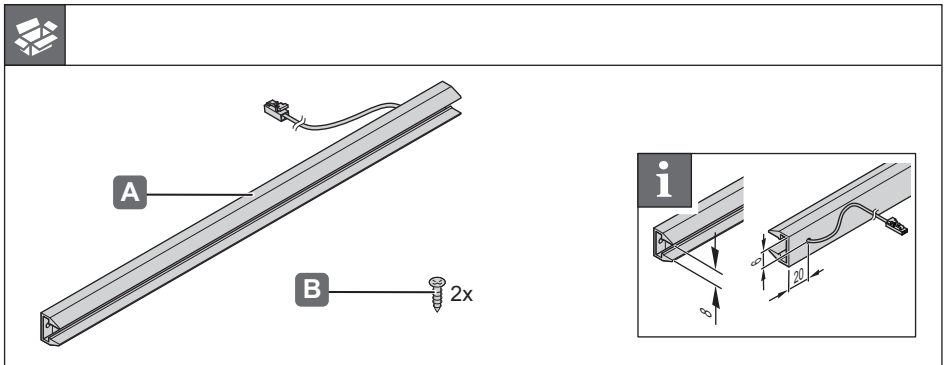

LED 2007

833.74.050
833.74.051
833.74.060
833.74.061

12V System	K	W	T _A	 mm	 mm	
833.74.050	3400 K	2.2 W	-20 °C – +35 °C -4 °F – +95 °F	561 x 12 x 15	≥ 571 x 22 x 25	833.74.900 833.74.901
833.74.051		3.4 W		861 x 12 x 15	≥ 871 x 22 x 25	
833.74.060	blue	2.1 W		561 x 12 x 15	≥ 571 x 22 x 25	
833.74.061		3.2 W		861 x 12 x 15	≥ 871 x 22 x 25	

Maße in mm – Dimensions in mm – Medidas en mm

HDE 14/12/2010

732.28.205

Maße in mm – Dimensions in mm – Dimensiones en mm

HDE 14/12/2010

732.28.205