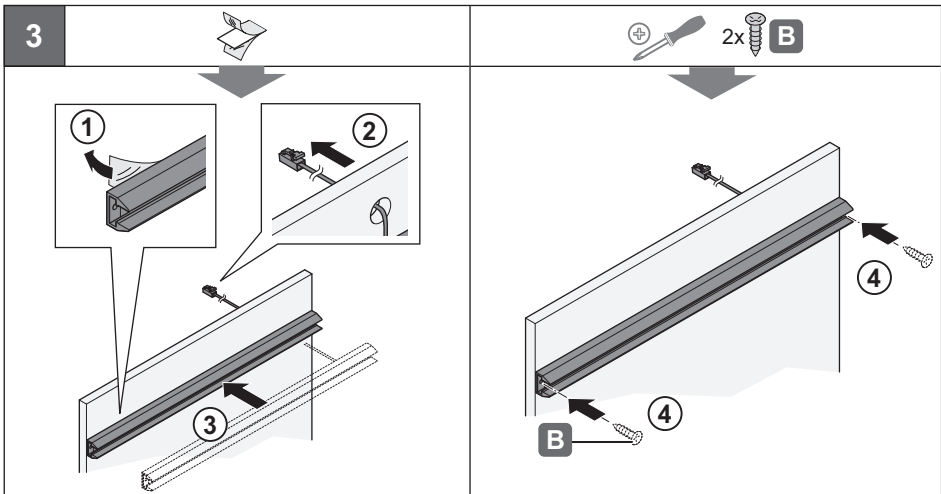

LED 2007

833.74.050
833.74.051
833.74.060
833.74.061

12V System	K	W	T _A	 mm	 mm	
833.74.050	3400 K	2.2 W	-20 °C – +35 °C -4 °F – +95 °F	561 x 12 x 15	≥ 571 x 22 x 25	833.74.900 833.74.901
833.74.051		3.4 W		861 x 12 x 15	≥ 871 x 22 x 25	
833.74.060	blue	2.1 W		561 x 12 x 15	≥ 571 x 22 x 25	
833.74.061		3.2 W		861 x 12 x 15	≥ 871 x 22 x 25	

Maße in mm – Dimensions in mm – Medidas en mm

HDE 14/12/2010

732.28.205

Maße in mm – Dimensions in mm – Dimensiones en mm

HDE 14/12/2010

732.28.205