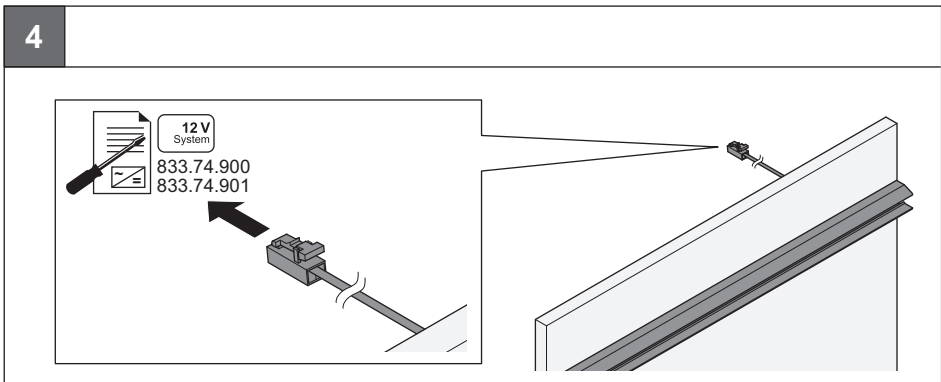

LED 2007

833.74.050
833.74.051
833.74.060
833.74.061

12V System	K	W	T _A	 mm	 mm	
833.74.050	3400 K	2.2 W	-20 °C – +35 °C -4 °F – +95 °F	561 x 12 x 15	≥ 571 x 22 x 25	833.74.900 833.74.901
833.74.051		3.4 W		861 x 12 x 15	≥ 871 x 22 x 25	
833.74.060	blue	2.1 W		561 x 12 x 15	≥ 571 x 22 x 25	
833.74.061		3.2 W		861 x 12 x 15	≥ 871 x 22 x 25	

Maße in mm – Dimensions in mm – Medidas en mm

HDE 14/12/2010

732.28.205

Maße in mm – Dimensions in mm – Dimensiones en mm

HDE 14/12/2010

732.28.205