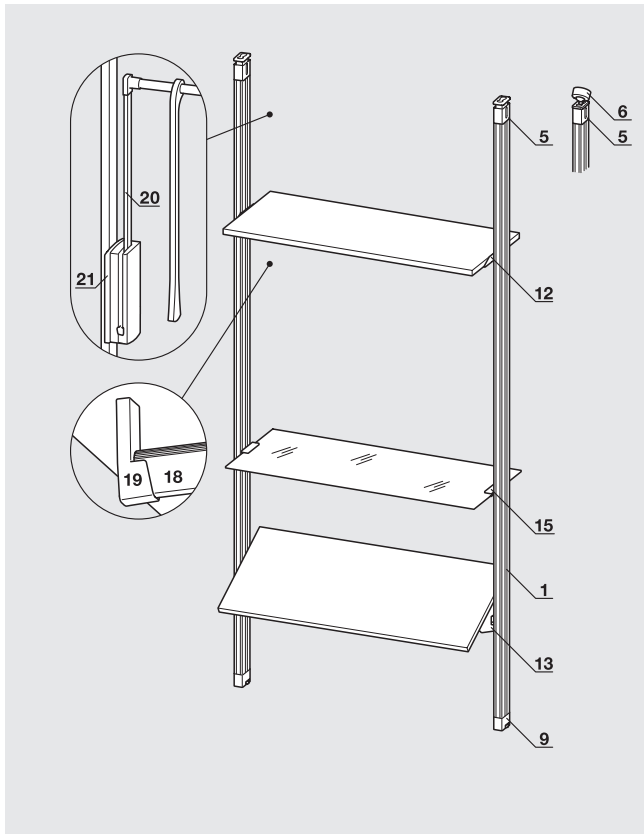

Einfache Planung

Decken-Montage

- 1 Säulenprofil
- 5 Deckenanschluss
- 6 Anschluss für Dachschräge oder Kniestocknische
- 9 Verstellfuß für Ein-Säulen-System

Ausstattung

- 12 Tablarträger für Holztablare, starr
- 13 Tablarträger für Holztablare, drehbar
- 15 Tablarträger für Glastablare, zum Klemmen
- 18 Schrankrohr
- 19 Schrankrohlager
- 20 Garderobenlift 2004
- 21 Halterung für Garderobenlift

Wand-Montage

- 1 Säulenprofil
- 8 Wandanschluss für Wandmontage
- 9 Verstellfuß für Ein-Säulen-System

Ausstattung

- 14 Tablarträger für Holztablare, Winkel

L-Montage mit Profil	L-Montage mit Design-Eckverbinder
1 Säulenprofil	1 Säulenprofil
2 Eckverbinder für L-Montage und Rahmenkonstruktion	3 Design-Eckverbinder für L-Montage
7 Wandanschluss für L-Montage	-
9 Verstellfuß für Ein-Säulen-System	9 Verstellfuß für Ein-Säulen-System
10 Fuß ohne Verstellung, für Aufsatzregale	10 Fuß ohne Verstellung, für Aufsatzregale
Ausstattung	
12 Tablarträger für Holztablare, starr	12 Tablarträger für Holztablare, starr
13 Tablarträger für Holztablare, drehbar	13 Tablarträger für Holztablare, drehbar
14 Tablarträger für Holztablare, Winkel	-
15 Tablarträger für Glastablare, zum Klemmen	15 Tablarträger für Glastablare, zum Klemmen
18 Schrankrohr	18 Schrankrohr
19 Schrankrohlager	19 Schrankrohlager
20 Garderobenlift 2004	20 Garderobenlift 2004 mit Neigungsvorrichtung
21 Halterung für Garderobenlift	21 Halterung für Garderobenlift

Rahmenkonstruktion	
1 Säulenprofil	
2 Eckverbinder für L-Montage und Rahmenkonstruktion	
4 Eckverbinder für Rahmenkonstruktion, mit Aussparung	
11 Verstellfuß für Rahmenkonstruktion	
Ausstattung	
17 Adapterplatte für Rahmenkonstruktion	
18 Schrankrohr	
19 Schrankrohlager	
20 Garderobenlift 2004	
21 Halterung für Garderobenlift	
22 Tablarverbinder Häfele Rafx Tab 20 S	
Korpus	
23 Korpusverbinder Häfele Minifix	
24 Seitenwandhalter für Rahmenmontage	
25 Rückwandhalter für Rahmenmontage	
26 Adapter für Kreuzmontageplatte Topfbänder	