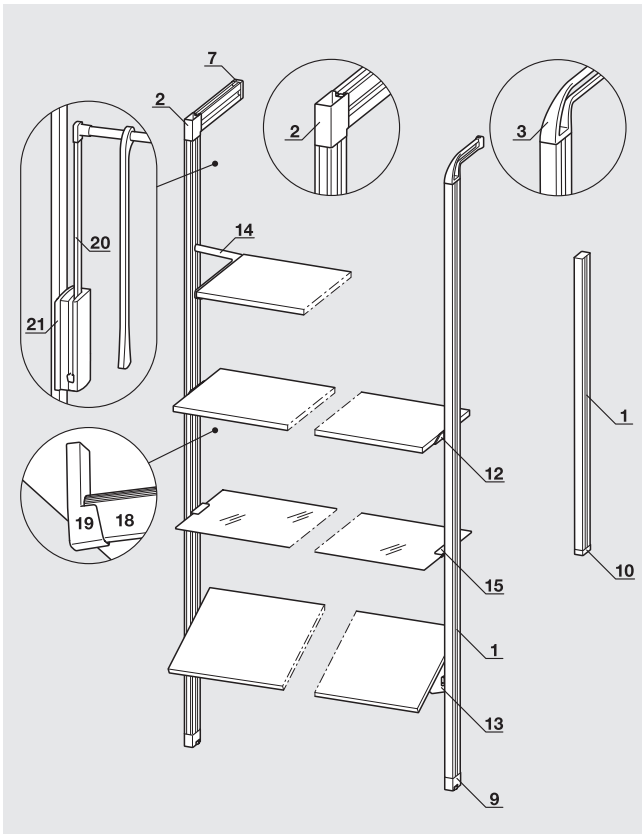

Einfache Planung

Decken-Montage

- 1 Säulenprofil
- 5 Deckenanschluss
- 6 Anschluss für Dachschräge oder Kniestocknische
- 9 Verstellfuß für Ein-Säulen-System

Ausstattung

- 12 Tablarträger für Holztablare, starr
- 13 Tablarträger für Holztablare, drehbar
- 15 Tablarträger für Glastablare, zum Klemmen
- 18 Schrankrohr
- 19 Schrankrohlager
- 20 Garderobenlift 2004
- 21 Halterung für Garderobenlift

Wand-Montage

- 1 Säulenprofil
- 8 Wandanschluss für Wandmontage
- 9 Verstellfuß für Ein-Säulen-System

Ausstattung

- 14 Tablarträger für Holztablare, Winkel

L-Montage mit Profil	L-Montage mit Design-Eckverbinder
1 Säulenprofil	1 Säulenprofil
2 Eckverbinder für L-Montage und Rahmenkonstruktion	3 Design-Eckverbinder für L-Montage
7 Wandanschluss für L-Montage	-
9 Verstellfuß für Ein-Säulen-System	9 Verstellfuß für Ein-Säulen-System
10 Fuß ohne Verstellung, für Aufsatzregale	10 Fuß ohne Verstellung, für Aufsatzregale
Ausstattung	
12 Tablarträger für Holztablare, starr	12 Tablarträger für Holztablare, starr
13 Tablarträger für Holztablare, drehbar	13 Tablarträger für Holztablare, drehbar
14 Tablarträger für Holztablare, Winkel	-
15 Tablarträger für Glastablare, zum Klemmen	15 Tablarträger für Glastablare, zum Klemmen
18 Schrankrohr	18 Schrankrohr
19 Schrankrohlager	19 Schrankrohlager
20 Garderobenlift 2004	20 Garderobenlift 2004 mit Neigungsvorrichtung
21 Halterung für Garderobenlift	21 Halterung für Garderobenlift

Rahmenkonstruktion	
1 Säulenprofil	
2 Eckverbinder für L-Montage und Rahmenkonstruktion	
4 Eckverbinder für Rahmenkonstruktion, mit Aussparung	
11 Verstellfuß für Rahmenkonstruktion	
Ausstattung	
17 Adapterplatte für Rahmenkonstruktion	
18 Schrankrohr	
19 Schrankrohlager	
20 Garderobenlift 2004	
21 Halterung für Garderobenlift	
22 Tablarverbinder Häfele Rafx Tab 20 S	
Korpus	
23 Korpusverbinder Häfele Minifix	
24 Seitenwandhalter für Rahmenmontage	
25 Rückwandhalter für Rahmenmontage	
26 Adapter für Kreuzmontageplatte Topfbänder	