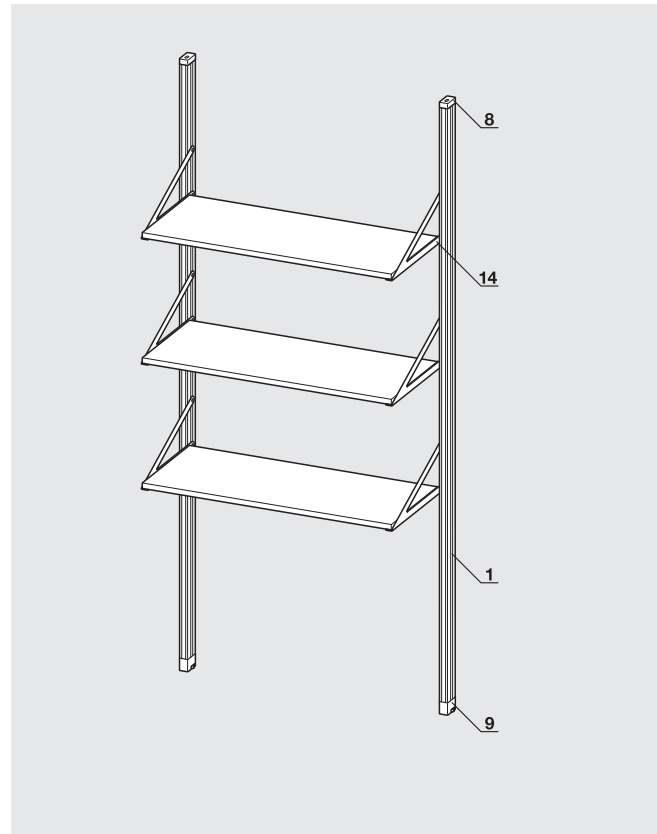

Einfache Planung

Decken-Montage

- 1 Säulenprofil
- 5 Deckenanschluss
- 6 Anschluss für Dachschräge oder Kniestocknische
- 9 Verstellfuß für Ein-Säulen-System

Ausstattung

- 12 Tablarträger für Holztablare, starr
- 13 Tablarträger für Holztablare, drehbar
- 15 Tablarträger für Glastablare, zum Klemmen
- 18 Schrankrohr
- 19 Schrankrohlager
- 20 Garderobenlift 2004
- 21 Halterung für Garderobenlift

Wand-Montage

- 1 Säulenprofil
- 8 Wandanschluss für Wandmontage
- 9 Verstellfuß für Ein-Säulen-System

Ausstattung

- 14 Tablarträger für Holztablare, Winkel

L-Montage mit Profil	L-Montage mit Design-Eckverbinder
1 Säulenprofil	1 Säulenprofil
2 Eckverbinder für L-Montage und Rahmenkonstruktion	3 Design-Eckverbinder für L-Montage
7 Wandanschluss für L-Montage	-
9 Verstellfuß für Ein-Säulen-System	9 Verstellfuß für Ein-Säulen-System
10 Fuß ohne Verstellung, für Aufsatzregale	10 Fuß ohne Verstellung, für Aufsatzregale
Ausstattung	
12 Tablarträger für Holztablare, starr	12 Tablarträger für Holztablare, starr
13 Tablarträger für Holztablare, drehbar	13 Tablarträger für Holztablare, drehbar
14 Tablarträger für Holztablare, Winkel	-
15 Tablarträger für Glastablare, zum Klemmen	15 Tablarträger für Glastablare, zum Klemmen
18 Schrankrohr	18 Schrankrohr
19 Schrankrohlager	19 Schrankrohlager
20 Garderobenlift 2004	20 Garderobenlift 2004 mit Neigungsvorrichtung
21 Halterung für Garderobenlift	21 Halterung für Garderobenlift

Rahmenkonstruktion	
1 Säulenprofil	
2 Eckverbinder für L-Montage und Rahmenkonstruktion	
4 Eckverbinder für Rahmenkonstruktion, mit Aussparung	
11 Verstellfuß für Rahmenkonstruktion	
Ausstattung	
17 Adapterplatte für Rahmenkonstruktion	
18 Schrankrohr	
19 Schrankrohlager	
20 Garderobenlift 2004	
21 Halterung für Garderobenlift	
22 Tablarverbinder Häfele Rafx Tab 20 S	
Korpus	
23 Korpusverbinder Häfele Minifix	
24 Seitenwandhalter für Rahmenmontage	
25 Rückwandhalter für Rahmenmontage	
26 Adapter für Kreuzmontageplatte Topfbänder	