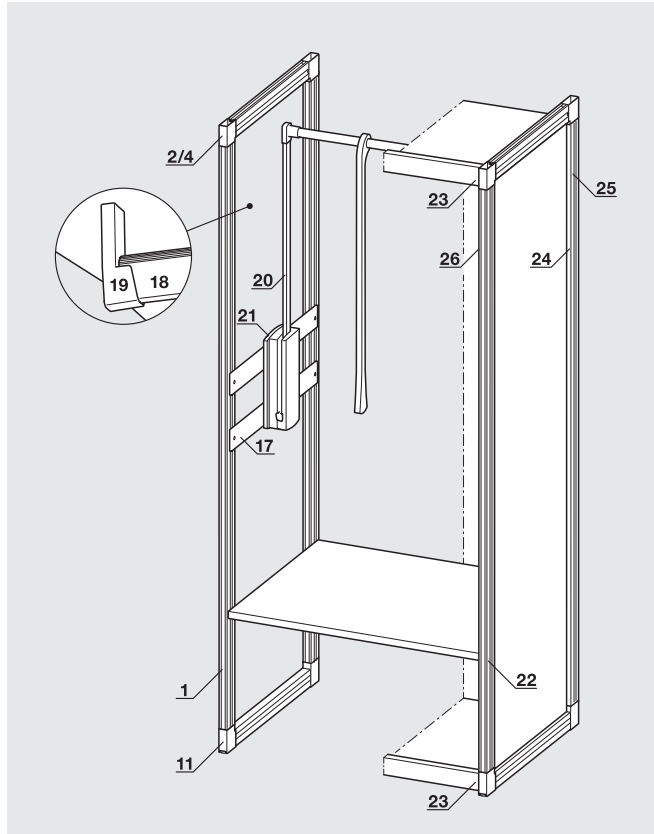

Einfache Planung

Decken-Montage

- 1 Säulenprofil
- 5 Deckenanschluss
- 6 Anschluss für Dachschräge oder Kniestocknische
- 9 Verstellfuß für Ein-Säulen-System

Ausstattung

- 12 Tablarträger für Holztablare, starr
- 13 Tablarträger für Holztablare, drehbar
- 15 Tablarträger für Glastablare, zum Klemmen
- 18 Schrankrohr
- 19 Schrankrohlager
- 20 Garderobenlift 2004
- 21 Halterung für Garderobenlift

Wand-Montage

- 1 Säulenprofil
- 8 Wandanschluss für Wandmontage
- 9 Verstellfuß für Ein-Säulen-System

Ausstattung

- 14 Tablarträger für Holztablare, Winkel

L-Montage mit Profil	L-Montage mit Design-Eckverbinder
1 Säulenprofil	1 Säulenprofil
2 Eckverbinder für L-Montage und Rahmenkonstruktion	3 Design-Eckverbinder für L-Montage
7 Wandanschluss für L-Montage	-
9 Verstellfuß für Ein-Säulen-System	9 Verstellfuß für Ein-Säulen-System
10 Fuß ohne Verstellung, für Aufsatzregale	10 Fuß ohne Verstellung, für Aufsatzregale
Ausstattung	
12 Tablarträger für Holztablare, starr	12 Tablarträger für Holztablare, starr
13 Tablarträger für Holztablare, drehbar	13 Tablarträger für Holztablare, drehbar
14 Tablarträger für Holztablare, Winkel	-
15 Tablarträger für Glastablare, zum Klemmen	15 Tablarträger für Glastablare, zum Klemmen
18 Schrankrohr	18 Schrankrohr
19 Schrankrohlager	19 Schrankrohlager
20 Garderobenlift 2004	20 Garderobenlift 2004 mit Neigungsvorrichtung
21 Halterung für Garderobenlift	21 Halterung für Garderobenlift

Rahmenkonstruktion	
1 Säulenprofil	
2 Eckverbinder für L-Montage und Rahmenkonstruktion	
4 Eckverbinder für Rahmenkonstruktion, mit Aussparung	
11 Verstellfuß für Rahmenkonstruktion	
Ausstattung	
17 Adapterplatte für Rahmenkonstruktion	
18 Schrankrohr	
19 Schrankrohlager	
20 Garderobenlift 2004	
21 Halterung für Garderobenlift	
22 Tablarverbinder Häfele Rafx Tab 20 S	
Korpus	
23 Korpusverbinder Häfele Minifix	
24 Seitenwandhalter für Rahmenmontage	
25 Rückwandhalter für Rahmenmontage	
26 Adapter für Kreuzmontageplatte Topfbänder	