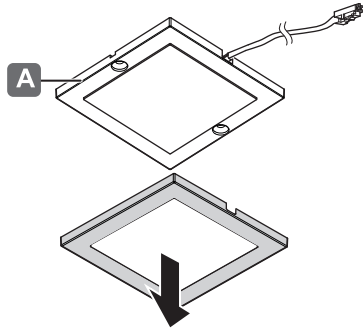

2

3A

2x **B**

3B

C

732.26.224

4

5

HDE 04/2017