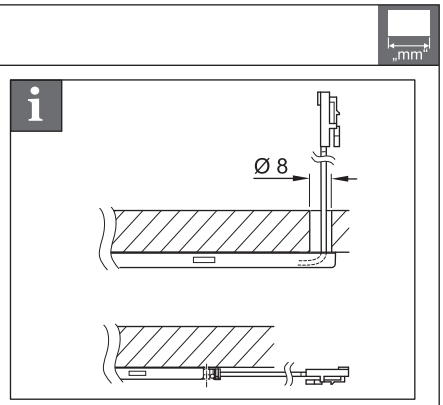

HDE 04/2017