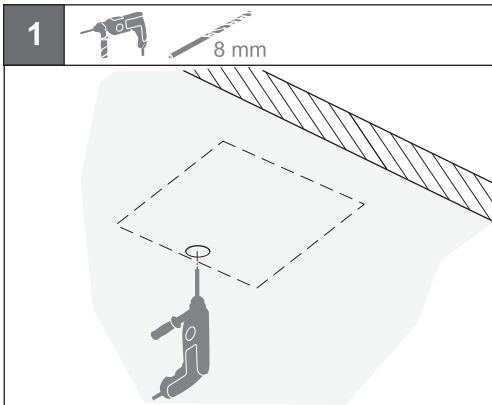

HDE 04/2017