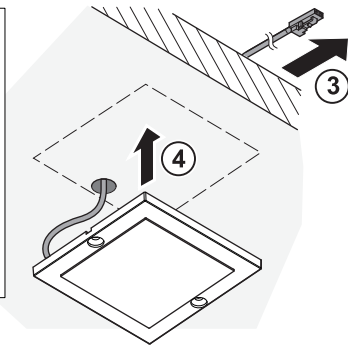

2

3A

2x **B**

3B

C

732.26.224

4

5

HDE 04/2017