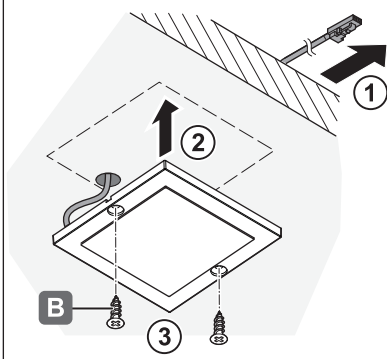

2

3A

2x **B**

3B

C

732.26.224

4

5

HDE 04/2017