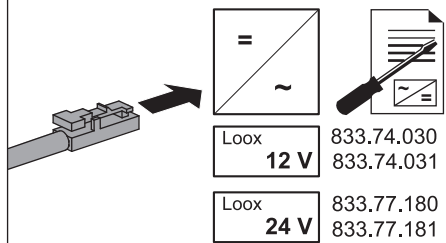

2

3A

2x **B**

3B

C

732.26.224

4

5

HDE 04/2017