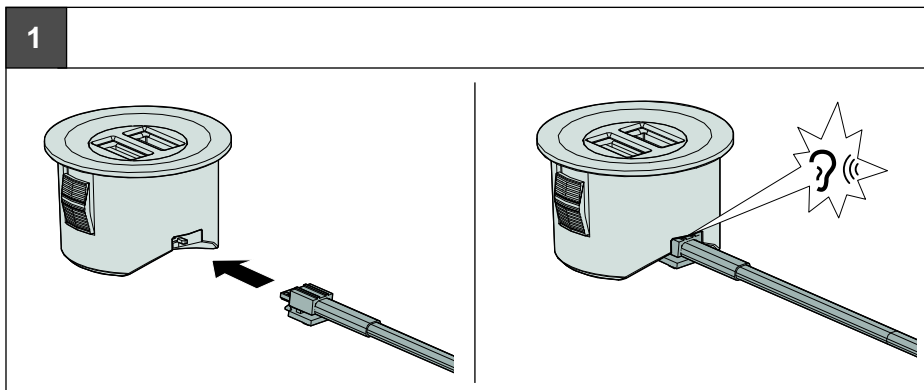

732.26.237

HDE 04/2017