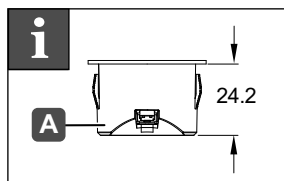

732.26.237

HDE 04/2017