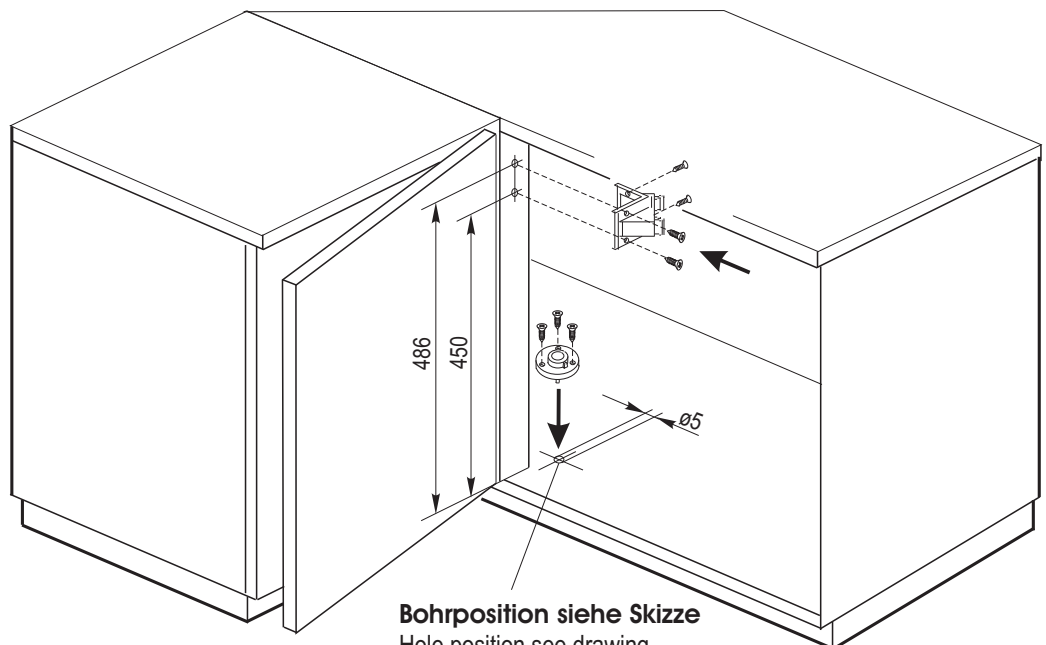

Montageanleitung für Draht-Halbkreisboden

Art.-Nr.006420, 006421 in Verbindung mit Beschlag Art.-Nr.006425, Mitnehmerwinkel Art.-Nr.006429

Mounting instruction for 180° swivel basket

art.no.006420, 006421 with axle art.no.006425, follower art.no.006429

Instructions d'assemblage pour corbeille demie-ronde

art.no.006420, 006421 avec axe art.no.006425, entraineur, art.no.006429

A

Bohrposition siehe Skizze
Hole position see drawing
Position de perçage voir dessin