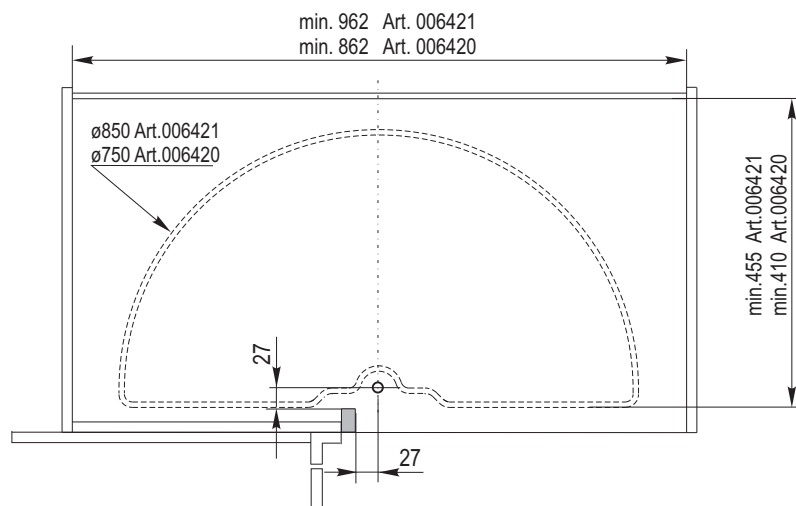

Montageanleitung für Draht-Halbkreisboden

Art.-Nr.006420, 006421 in Verbindung mit Beschlag Art.-Nr.006425, Mitnehmerwinkel Art.-Nr.006429

Mounting instruction for 180° swivel basket

art.no.006420, 006421 with axle art.no.006425, follower art.no.006429

Instructions d'assemblage pour corbeille demie-ronde

art.no.006420, 006421 avec axe art.no.006425, entraineur, art.no.006429

A

Bohrposition siehe Skizze
Hole position see drawing
Position de perçage voir dessin

2x

Art.Nr.006429

2x

2x

Art.Nr.006425

10x