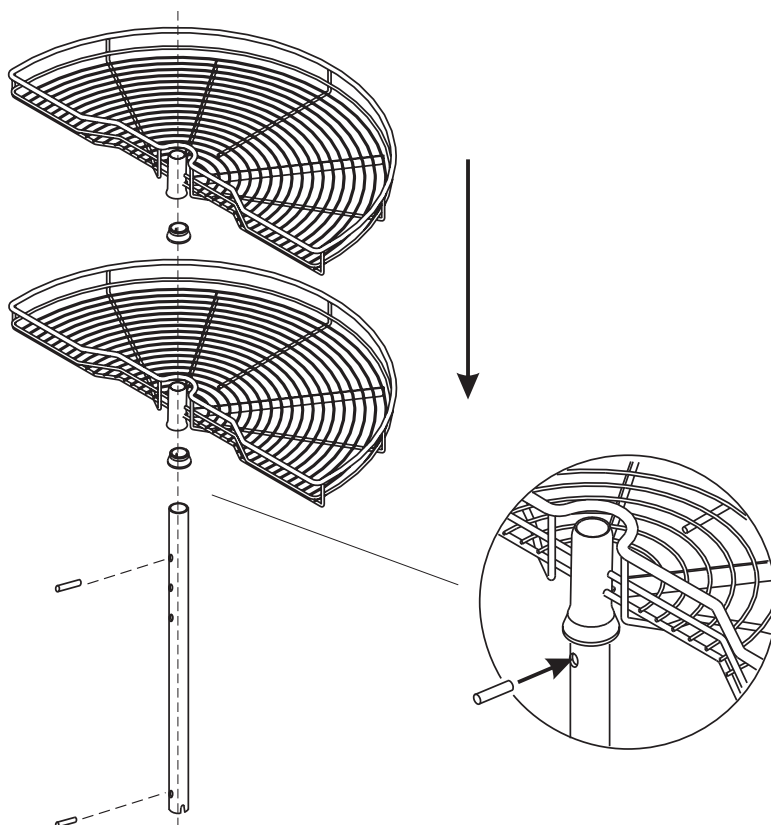

Montageanleitung für Draht-Halbkreisboden

Art.-Nr.006420, 006421 in Verbindung mit Beschlag Art.-Nr.006425, Mitnehmerwinkel Art.-Nr.006429

Mounting instruction for 180° swivel basket

art.no.006420, 006421 with axle art.no.006425, follower art.no.006429

Instructions d'assemblage pour corbeille demie-ronde

art.no.006420, 006421 avec axe art.no.006425, entraineur, art.no.006429

A

Bohrposition siehe Skizze
Hole position see drawing
Position de perçage voir dessin

2x

Art.Nr.006429

2x

2x

Art.Nr.006425

10x

B

C