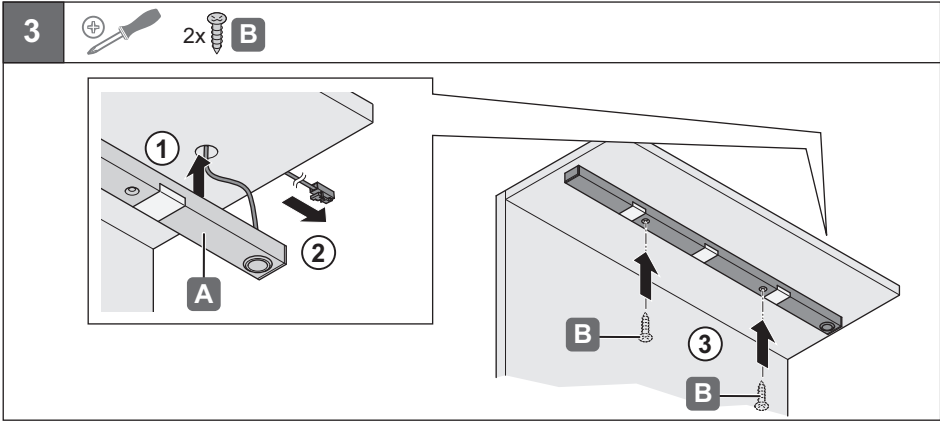

LED 2003

833.73.020
833.73.021

12 V System	K	W	T _A	mm	mm	
833.73.020	6400 K	2.6 W	-20 °C – +35 °C	600 x 30 x 20	≥ 610 x 40 x 30	833.74.900
833.73.021		3.6 W	-4 °F – +95 °F	900 x 30 x 20	≥ 910 x 40 x 30	833.74.901

Maße in mm – Dimensions in mm – Medidas en mm

HDE 14/12/2010

732.28.211

Maße in mm – Dimensions in mm – Medidas en mm

HDE 14/12/2010

732.28.211