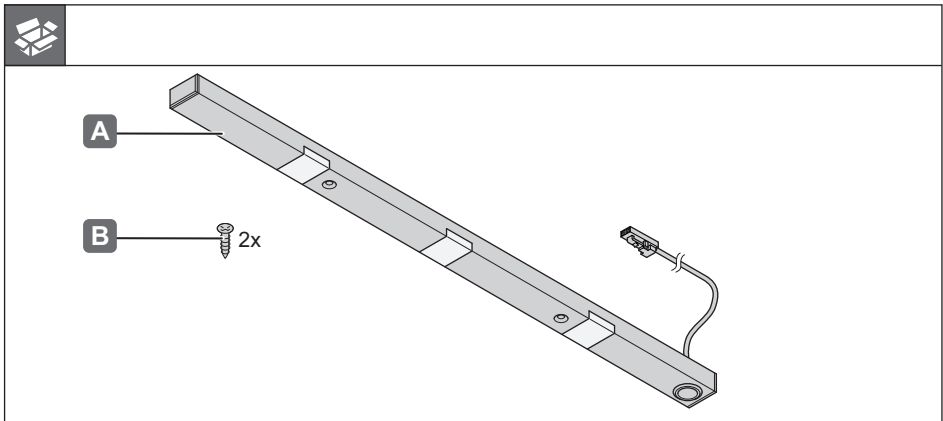

LED 2003

833.73.020
833.73.021

12 V System	K	W	T _A	mm	mm	
833.73.020	6400 K	2.6 W	-20 °C – +35 °C	600 x 30 x 20	≥ 610 x 40 x 30	833.74.900
833.73.021		3.6 W	-4 °F – +95 °F	900 x 30 x 20	≥ 910 x 40 x 30	833.74.901

Maße in mm – Dimensions in mm – Medidas en mm

HDE 14/12/2010

732.28.211

Maße in mm – Dimensions in mm – Medidas en mm

HDE 14/12/2010

732.28.211