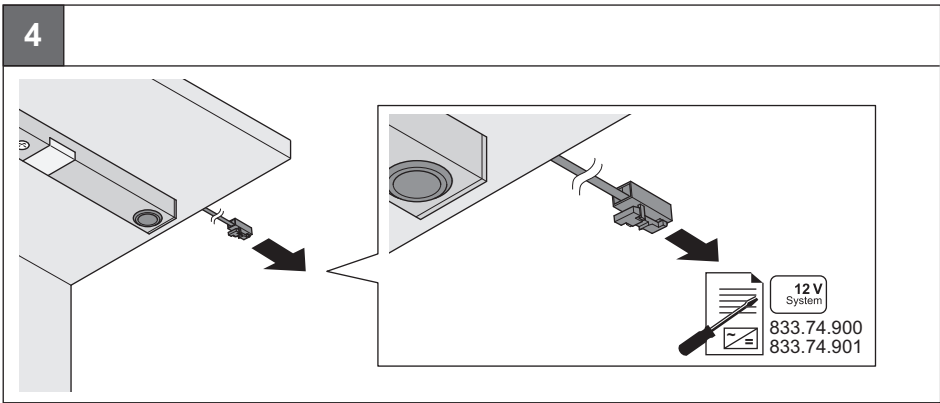

LED 2003

833.73.020
833.73.021

12 V System	K	W	T _A	mm	mm	
833.73.020	6400 K	2.6 W	-20 °C – +35 °C	600 x 30 x 20	≥ 610 x 40 x 30	833.74.900
833.73.021		3.6 W	-4 °F – +95 °F	900 x 30 x 20	≥ 910 x 40 x 30	833.74.901

Maße in mm – Dimensions in mm – Medidas en mm

HDE 14/12/2010

732.28.211

Maße in mm – Dimensions in mm – Medidas en mm

HDE 14/12/2010

732.28.211