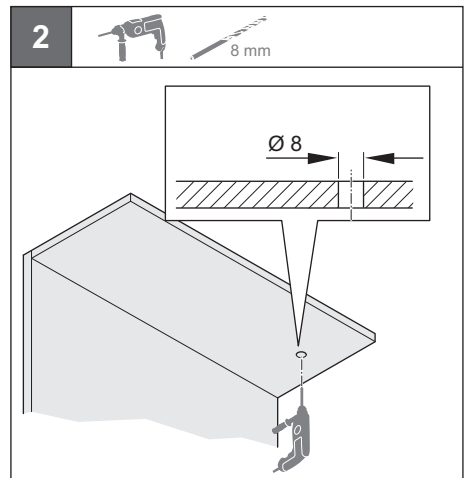

LED 2003

833.73.020
833.73.021

12 V System	K	W	T _A	mm	mm	
833.73.020	6400 K	2.6 W	-20 °C – +35 °C	600 x 30 x 20	≥ 610 x 40 x 30	833.74.900
833.73.021		3.6 W	-4 °F – +95 °F	900 x 30 x 20	≥ 910 x 40 x 30	833.74.901

Maße in mm – Dimensions in mm – Medidas en mm

HDE 14/12/2010

732.28.211

Maße in mm – Dimensions in mm – Medidas en mm

HDE 14/12/2010

732.28.211