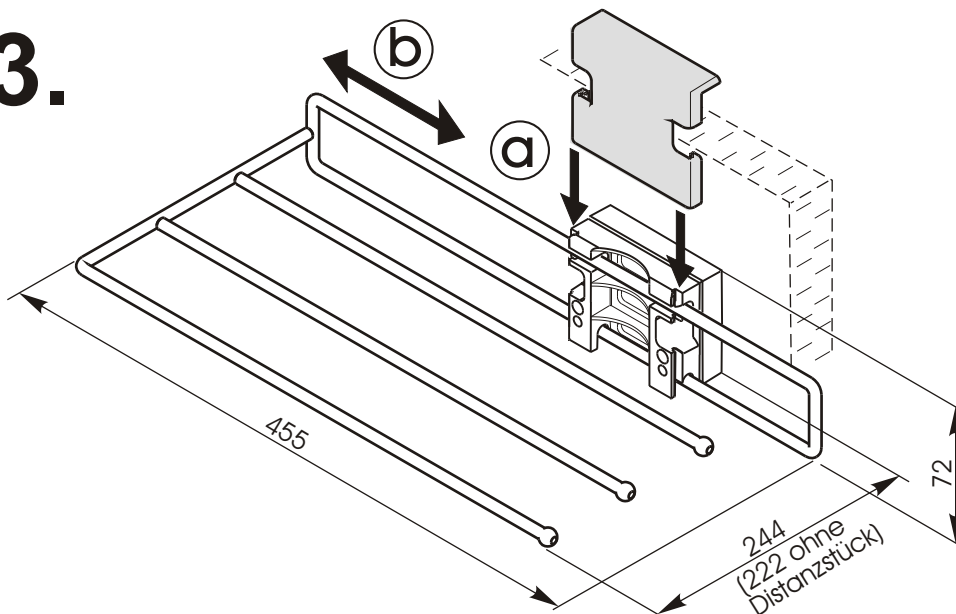

Montageanleitung für Hosenhalter Art.-Nr. 4961

1.

2.

3.

ABC-Spax
4x40

ABC-Spax
4x16