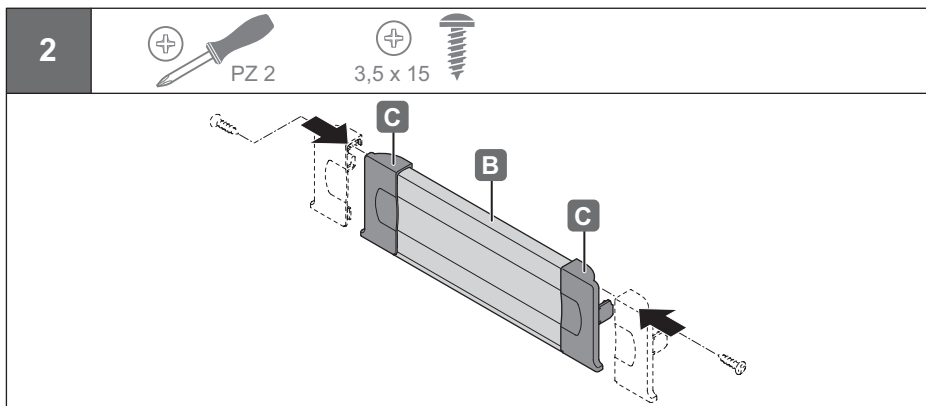

Maße in mm – Dimensions in mm – Medidas en mm – Misure in mm

HDE 07.10.2010

Moovit Spülenschub
Moovit undersink drawer
Tiroir sous évier Moovit
Cajon bajo fregadero Moovit
Cassetto sottolavello Moovit

gilt für Artikel:
 applies to Cat. No.:
 valable pour référence :
 adecuado para N° de ref.:
 valido per codice:
 553.61.226, 553.61.228,
 553.61.726, 553.61.728,
 553.61.826, 553.61.828,
 553.61.293, 553.61.793,
 553.61.893, 553.61.780

Maße in mm – Dimensions in mm – Medidas en mm – Misure in mm

HDE 07.10.2010

Maße in mm – Dimensions in mm – Medidas en mm – Misure in mm

HDE 07.10.2010

Maße in mm – Dimensions in mm – Medidas en mm – Misure in mm