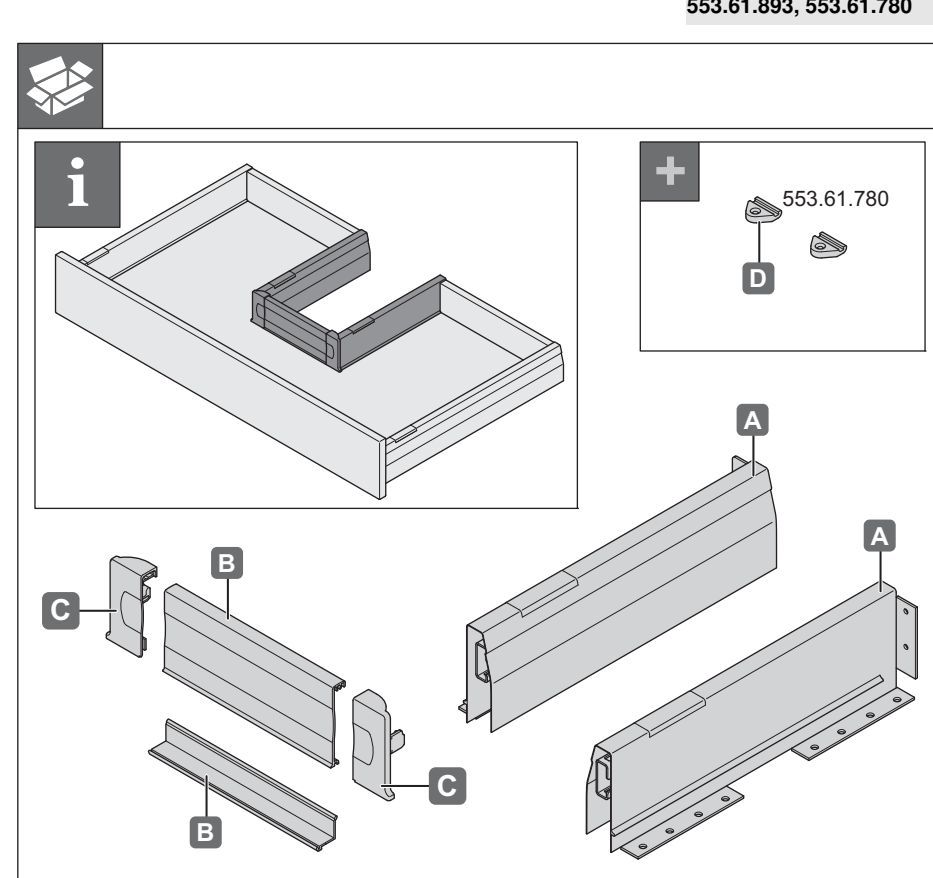

Maße in mm – Dimensions in mm – Medidas en mm – Misure in mm

HDE 07.10.2010

Moovit Spülenschub
Moovit undersink drawer
Tiroir sous évier Moovit
Cajon bajo fregadero Moovit
Cassetto sottolavello Moovit

gilt für Artikel:
 applies to Cat. No.:
 valable pour référence :
 adecuado para N° de ref.:
 valido per codice:
 553.61.226, 553.61.228,
 553.61.726, 553.61.728,
 553.61.826, 553.61.828,
 553.61.293, 553.61.793,
 553.61.893, 553.61.780

Maße in mm – Dimensions in mm – Medidas en mm – Misure in mm

HDE 07.10.2010

Maße in mm – Dimensions in mm – Medidas en mm – Misure in mm

HDE 07.10.2010

Maße in mm – Dimensions in mm – Medidas en mm – Misure in mm