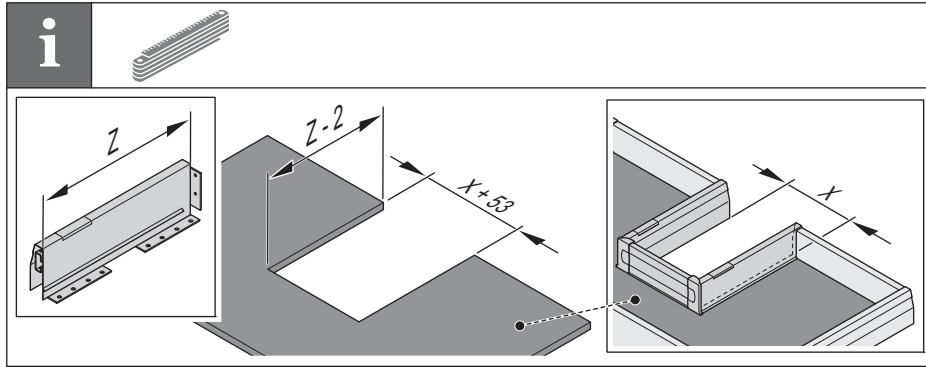

Maße in mm – Dimensions in mm – Medidas en mm – Misure in mm

HDE 07.10.2010

Moovit Spülenschub
Moovit undersink drawer
Tiroir sous évier Moovit
Cajon bajo fregadero Moovit
Cassetto sottolavello Moovit

gilt für Artikel:
 applies to Cat. No.:
 valable pour référence :
 adecuado para N° de ref.:
 valido per codice:
 553.61.226, 553.61.228,
 553.61.726, 553.61.728,
 553.61.826, 553.61.828,
 553.61.293, 553.61.793,
 553.61.893, 553.61.780

Maße in mm – Dimensions in mm – Medidas en mm – Misure in mm

HDE 07.10.2010

Maße in mm – Dimensions in mm – Medidas en mm – Misure in mm

HDE 07.10.2010

Maße in mm – Dimensions in mm – Medidas en mm – Misure in mm