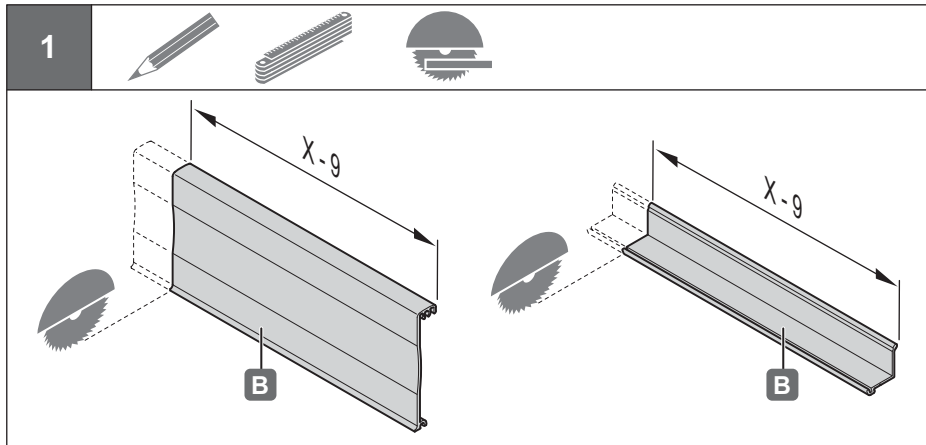

Maße in mm – Dimensions in mm – Medidas en mm – Misure in mm

HDE 07.10.2010

Moovit Spülenschub
Moovit undersink drawer
Tiroir sous évier Moovit
Cajon bajo fregadero Moovit
Cassetto sottolavello Moovit

gilt für Artikel:
 applies to Cat. No.:
 valable pour référence :
 adecuado para N° de ref.:
 valido per codice:
 553.61.226, 553.61.228,
 553.61.726, 553.61.728,
 553.61.826, 553.61.828,
 553.61.293, 553.61.793,
 553.61.893, 553.61.780

Maße in mm – Dimensions in mm – Medidas en mm – Misure in mm

HDE 07.10.2010

Maße in mm – Dimensions in mm – Medidas en mm – Misure in mm

HDE 07.10.2010

Maße in mm – Dimensions in mm – Medidas en mm – Misure in mm