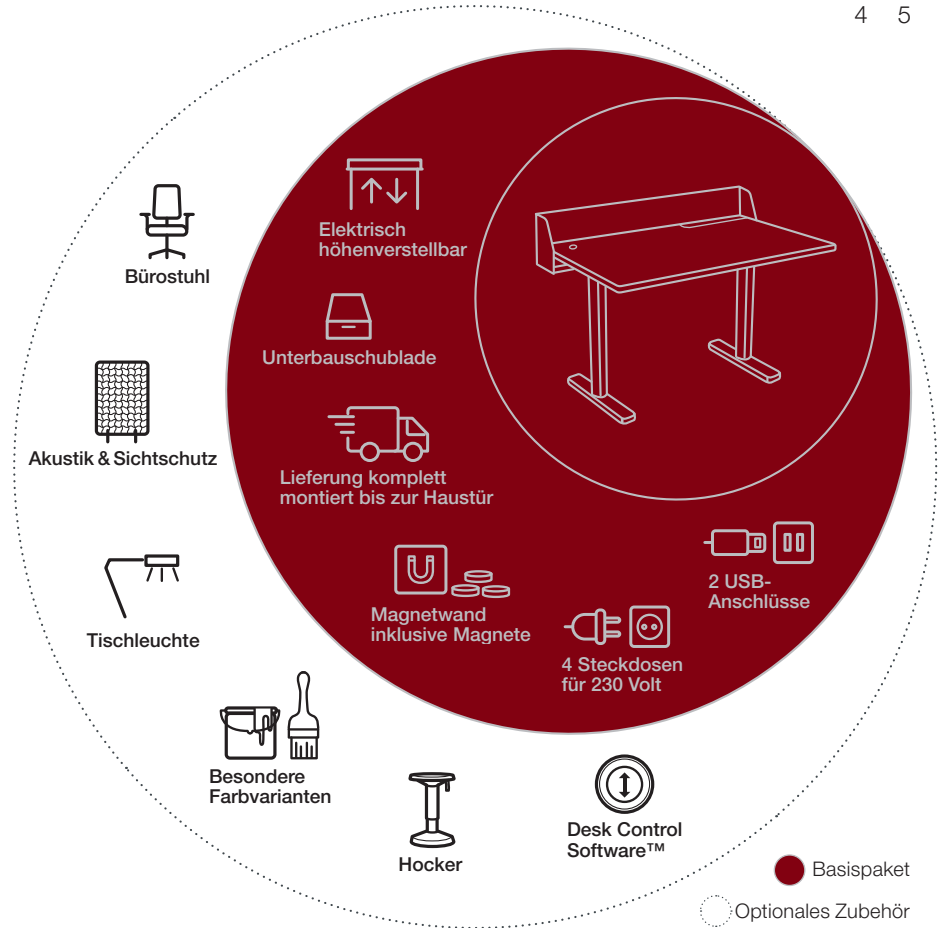

HÄFELE

HÄFELE JOBTISCH.
DIE HARMONISCHE
VERBINDUNG ZWISCHEN

HOME & OFFICE.

JOB
TISCH

Häfele JobTisch 1200x800.

ARBEITE KLUG, NICHT HART. MIT DEM ERGONOMISCHEN BÜROARBEITSPLATZ FÜR ZUHAUSE.

Auf einmal steht die Welt still, um sich dann in eine andere Richtung weiter zu drehen. Wie sieht die „neue Normalität“ aus? Zum Beispiel arbeiten wir Zuhause: am Küchentisch, im Arbeits- oder im Esszimmer. Vollzeit, Teilzeit, Tageweise.

Mit dem JobTisch bietet Häfele dafür eine geeignete Lösung an, die sich gestalterisch und funktional in jedes Wohnumfeld integrieren lässt und gleichzeitig die Gesundheit fördert. Weitere Informationen inklusive Förderprogramme unter: www.haefele.de/jobtisch

OPTIMIERTE LÖSUNG GUT DURCHDACHT.

Das Basispaket enthält den elektrisch höhenverstellbaren Tisch mit ausreichend Stromanschlüssen, einer Unterbauschublade sowie einer Magnetwand inklusive Magneten.

Der ergonomische Arbeitsplatz mit dem exklusiven Design wird komplett montiert bis zur Haustür geliefert. So lässt er sich nach dem „Plug & Play“ Prinzip kinderleicht aufstellen, anschließen und sofort benutzen.

Sorgfältig abgestimmtes und ergonomisches Zubehör erweitert das Basispaket nach Ihren Wünschen. Damit arbeiten daheim schöner und bequemer wird.

Häfele JobTisch 900x660.

HÄFELE JOBTISCH. DIE VORTEILE.

- > Integrierte Unterbauschublade bietet Stauraum für Utensilien.
- > Integrierte Steckdoseneinheit inklusive zwei USB-Anschlüssen sichert die Stromzufuhr für alle Geräte und ermöglicht einen ergonomischen Zugriff von oben.
- > Einhaltung aller gültigen Sicherheitsstandards. Der Kollisionschutz sorgt auch für die Sicherheit der Kinder.
- > Die Tischleuchte Roxxane von Nimbus lässt sich mit einem Universaladapter auch nachträglich in die Tischplatte einfügen.
- > German Quality mit 5 Jahren Garantie.