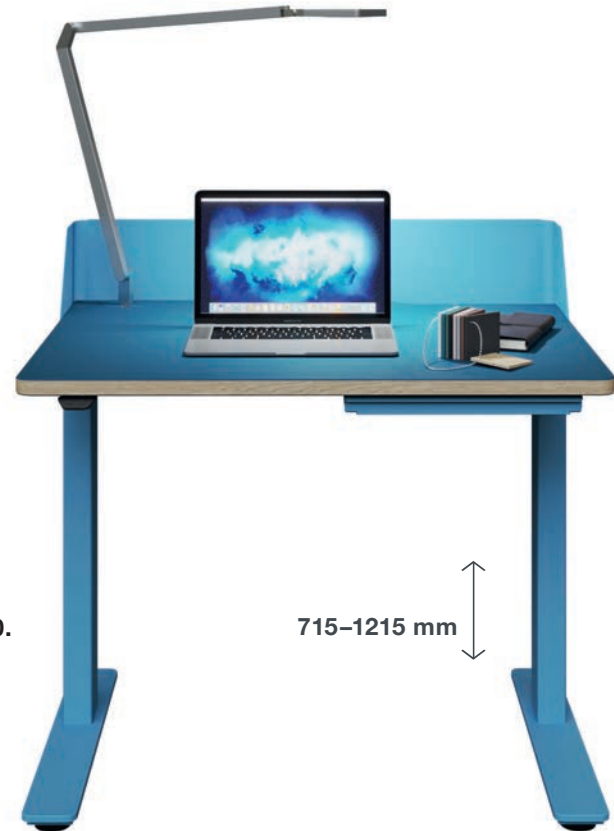

OPTIMIERTE LÖSUNG GUT DURCHDACHT.

Das Basispaket enthält den elektrisch höhenverstellbaren Tisch mit ausreichend Stromanschlüssen, einer Unterbauschublade sowie einer Magnetwand inklusive Magneten.

Der ergonomische Arbeitsplatz mit dem exklusiven Design wird komplett montiert bis zur Haustür geliefert. So lässt er sich nach dem „Plug & Play“ Prinzip kinderleicht aufstellen, anschließen und sofort benutzen.

Sorgfältig abgestimmtes und ergonomisches Zubehör erweitert das Basispaket nach Ihren Wünschen. Damit arbeiten daheim schöner und bequemer wird.

Häfele JobTisch 900x660.

HÄFELE JOBTISCH. DIE VORTEILE.

- > Integrierte Unterbauschublade bietet Stauraum für Utensilien.
- > Integrierte Steckdoseneinheit inklusive zwei USB-Anschlüssen sichert die Stromzufuhr für alle Geräte und ermöglicht einen ergonomischen Zugriff von oben.
- > Einhaltung aller gültigen Sicherheitsstandards. Der Kollisionschutz sorgt auch für die Sicherheit der Kinder.
- > Die Tischleuchte Roxxane von Nimbus lässt sich mit einem Universaladapter auch nachträglich in die Tischplatte einfügen.
- > German Quality mit 5 Jahren Garantie.

Bauart geprüft
Sicherheit
Regelmäßige
Produktions-
überwachung

www.tuv.com
ID 1111217627

Häfele JobTisch 900x660.

Die platzoptimierte Lösung mit 0,61 m² Arbeitsfläche, die durch alle gängigen Türen passt.

Höheneinstellung 715–1215 mm

715–1215 mm

Zwei Tischgrößen wählbar.

1200x800 mm

900x660 mm

Arbeiten im Stehen.

- > Der Rücken wird entlastet.
- > Die Arbeit erhält neuen Schwung.
- > Die Durchblutung des Körpers wird gefördert.
- > Im Stehen werden mehr Kalorien verbrannt.
- > Dynamisches Stehen hebt die Stimmung.