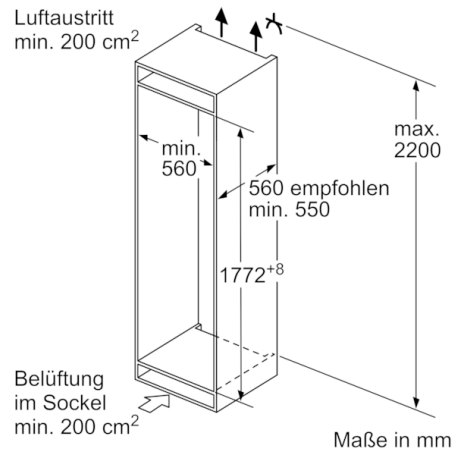

Technische Daten

:	F
:	270
:	70
:	200
:	39
:	C
:	Eingebaut
:	Nicht möglich
:	541
:	548
:	1775.0 x 560 x 550
:	51,472
:	10
:	rechts wechselbar
:	220-240
:	50
:	CE, VDE
:	230
:	22
:	1
:	1
:	Nein
:	Ja
:	4
:	Nein
:	4242005202584
:	Bosch
:	KIV87NSFO
:	Nein
:	Vollintegrierbar

Maße

- Gerätemaße (H x B x T): 177.2 cm x 54.1 cm x 54.8 cm
- Nischenmaße (H x B x T): 177.5 cm x 56.0 cm x 55.0 cm

Technische Informationen

- Türanschlag rechts, wechselbar
- 220 - 240 V

Zubehör

- 3 x Eierablage, 1 x Eiswürfelschale
- Schlepptür

**Serie | 2, Einbau-Kühl-Gefrier-Kombination
mit Gefrierbereich unten, 177.2 x 54.1 cm
KIV87NSF0**

Maße in mm

Die angegebenen Möbeltürmaße gelten für eine Türfuge von 4 mm.

Maße in mm