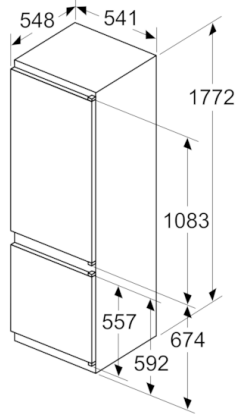

Maße

- Gerätemaße (H x B x T): 177.2 cm x 54.1 cm x 54.8 cm
- Nischenmaße (H x B x T): 177.5 cm x 56.0 cm x 55.0 cm

Technische Informationen

- Türanschlag rechts, wechselbar
- 220 - 240 V

Zubehör

- 3 x Eierablage, 1 x Eiswürfelschale
- Schlepptür

**Serie | 2, Einbau-Kühl-Gefrier-Kombination
mit Gefrierbereich unten, 177.2 x 54.1 cm
KIV87NSF0**

Maße in mm

Die angegebenen Möbeltürmaße gelten für eine Türfuge von 4 mm.

Maße in mm