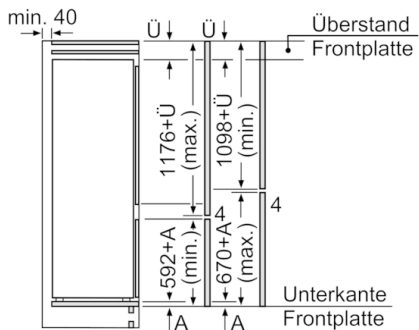

Maße

- Gerätemaße (H x B x T): 177.2 cm x 54.1 cm x 54.8 cm
- Nischenmaße (H x B x T): 177.5 cm x 56.0 cm x 55.0 cm

Technische Informationen

- Türanschlag rechts, wechselbar
- 220 - 240 V

Zubehör

- 3 x Eierablage, 1 x Eiswürfelschale
- Schlepptür

**Serie | 2, Einbau-Kühl-Gefrier-Kombination
mit Gefrierbereich unten, 177.2 x 54.1 cm
KIV87NSF0**

Maße in mm

Die angegebenen Möbeltürmaße gelten für eine Türfuge von 4 mm.

Maße in mm