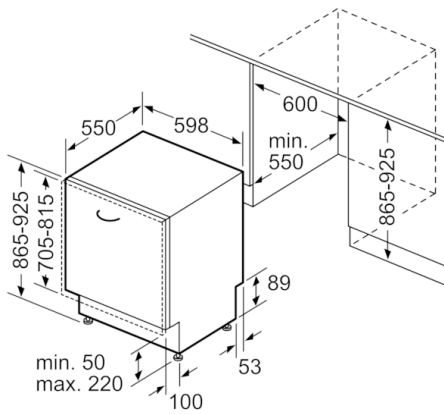

Technische Daten

Energieeffizienzklasse (EU 2017/1369):	D
Energieverbrauch des eco-Programms pro 100 Betriebszyklen (EU 2017/1369):	85
Höchste Anzahl von Maßgedecken (EU 2017/1369):	14
Wasserverbrauch in Litern im eco-Programm pro Betriebszyklus (EU 2017/1369):	9,5
Programmdauer (EU 2017/1369):	4:55
Luftschallemissionen (EU 2017/1369):	44
Luftschallemissionsklasse (EU 2017/1369):	B
Bauform:	Eingebaut
Höhe der Arbeitsplatte (mm):	0
Abmessungen des Gerätes (mm):	865 x 598 x 550
Nischenmaße (H x B x T) (mm):	865-925 x 600 x 550
Tiefe Produkt bei geöffneter Tür (90°) (mm):	1200
Höhenverstellung Füße maximal (mm):	60
Verstellbarer Sockel:	Horizontal und Vertikal
Nettogewicht (kg):	37,746
Bruttogewicht (kg):	40,0
Anschlusswert (W):	2400
Absicherung (A):	10
Spannung (V):	220-240
Frequenz (Hz):	50; 60
Länge Anschlusskabel (cm):	175
Steckerart:	Schuko-/Gardy.m.Erdung
Länge Zulaufschlauch (cm):	165
Länge Ablaufschlauch (cm):	190
EAN-Nummer:	4242005189786
Art der Installation:	Vollintegrierbar

- AquaStop: eine Bosch Garantie bei Wasserschäden – ein Geräteleben lang*
- mit VarioScharnier
- Glasschutz-Technik
- Salzeinfüllhilfe (Trichter)
- Inkl. Dampfschutz-Blech
- Gerätemaße (H x B x T): 86.5 cm x 59.8 cm x 55.0 cm

* Garantiebedingungen finden Sie unter <https://www.bosch-home.com/de/>

**Serie | 4, Vollintegrierter Geschirrspüler, 60
cm, XXL
SBH4HCX48E**

Maße in mm