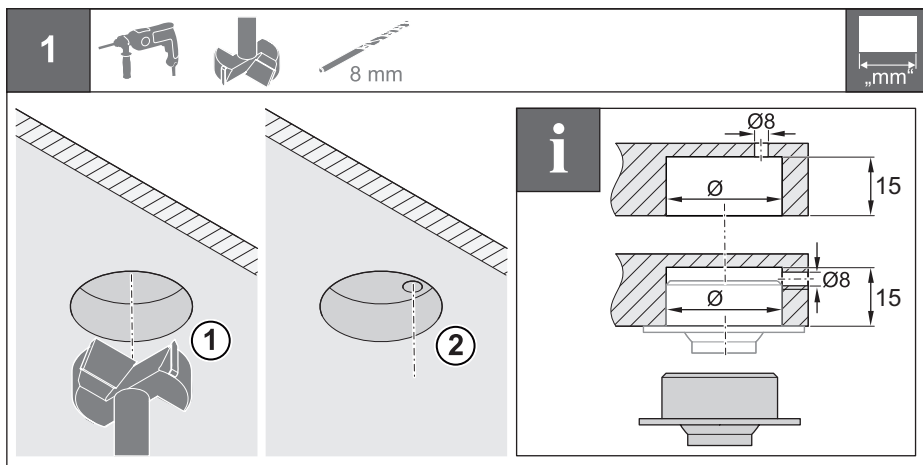

LED 3097

833.77.330
833.77.331
833.77.332

833.77.335
833.77.336
833.77.337

24 V System	K	W	T_A	mm
■ 833.77.330	3000K	1,2W	-20 °C – +45 °C -4 °F – +95 °F	39x39x14
■ 833.77.331	4000K			
■ 833.77.332	5000K			
□ 833.77.335	3000K			
□ 833.77.336	4000K			
□ 833.77.337	5000K			

732.28.371

HDE 15.11.2021