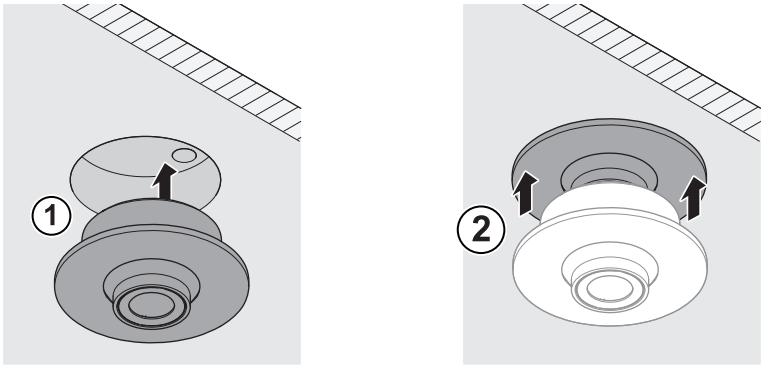

2

3

732.28.371

i

HDE 15.11.2021