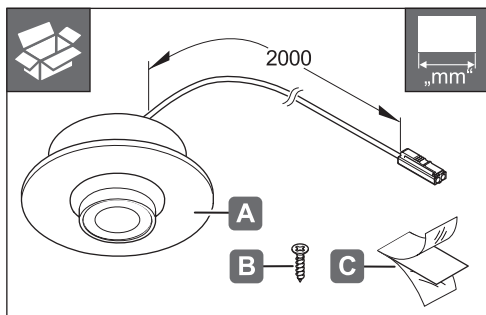

LED 3097

833.77.330
833.77.331
833.77.332

833.77.335
833.77.336
833.77.337

24 V System	K	W	T_A	mm
■ 833.77.330	3000K	1,2W	-20 °C – +45 °C -4 °F – +95 °F	39x39x14
■ 833.77.331	4000K			
■ 833.77.332	5000K			
□ 833.77.335	3000K			
□ 833.77.336	4000K			
□ 833.77.337	5000K			

732.28.371

HDE 15.11.2021