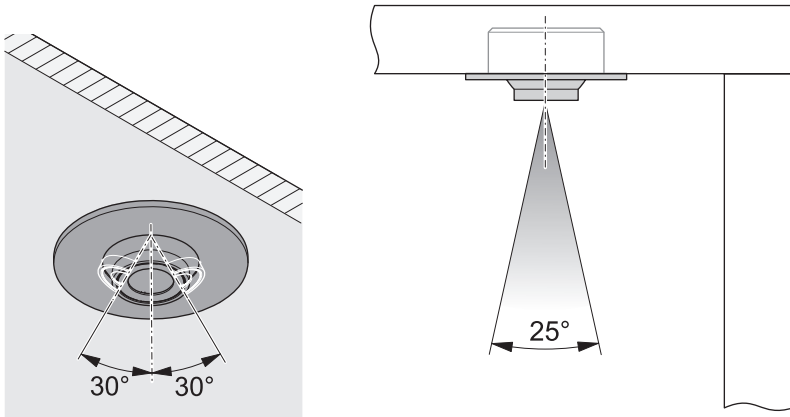

732.28.371

i