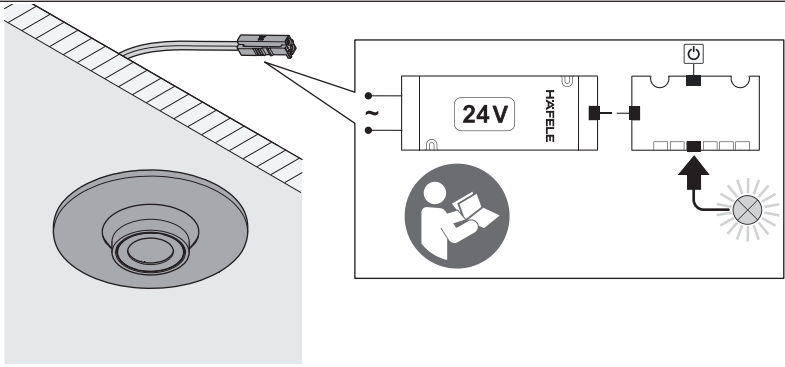

2

3

732.28.371

i

HDE 15.11.2021